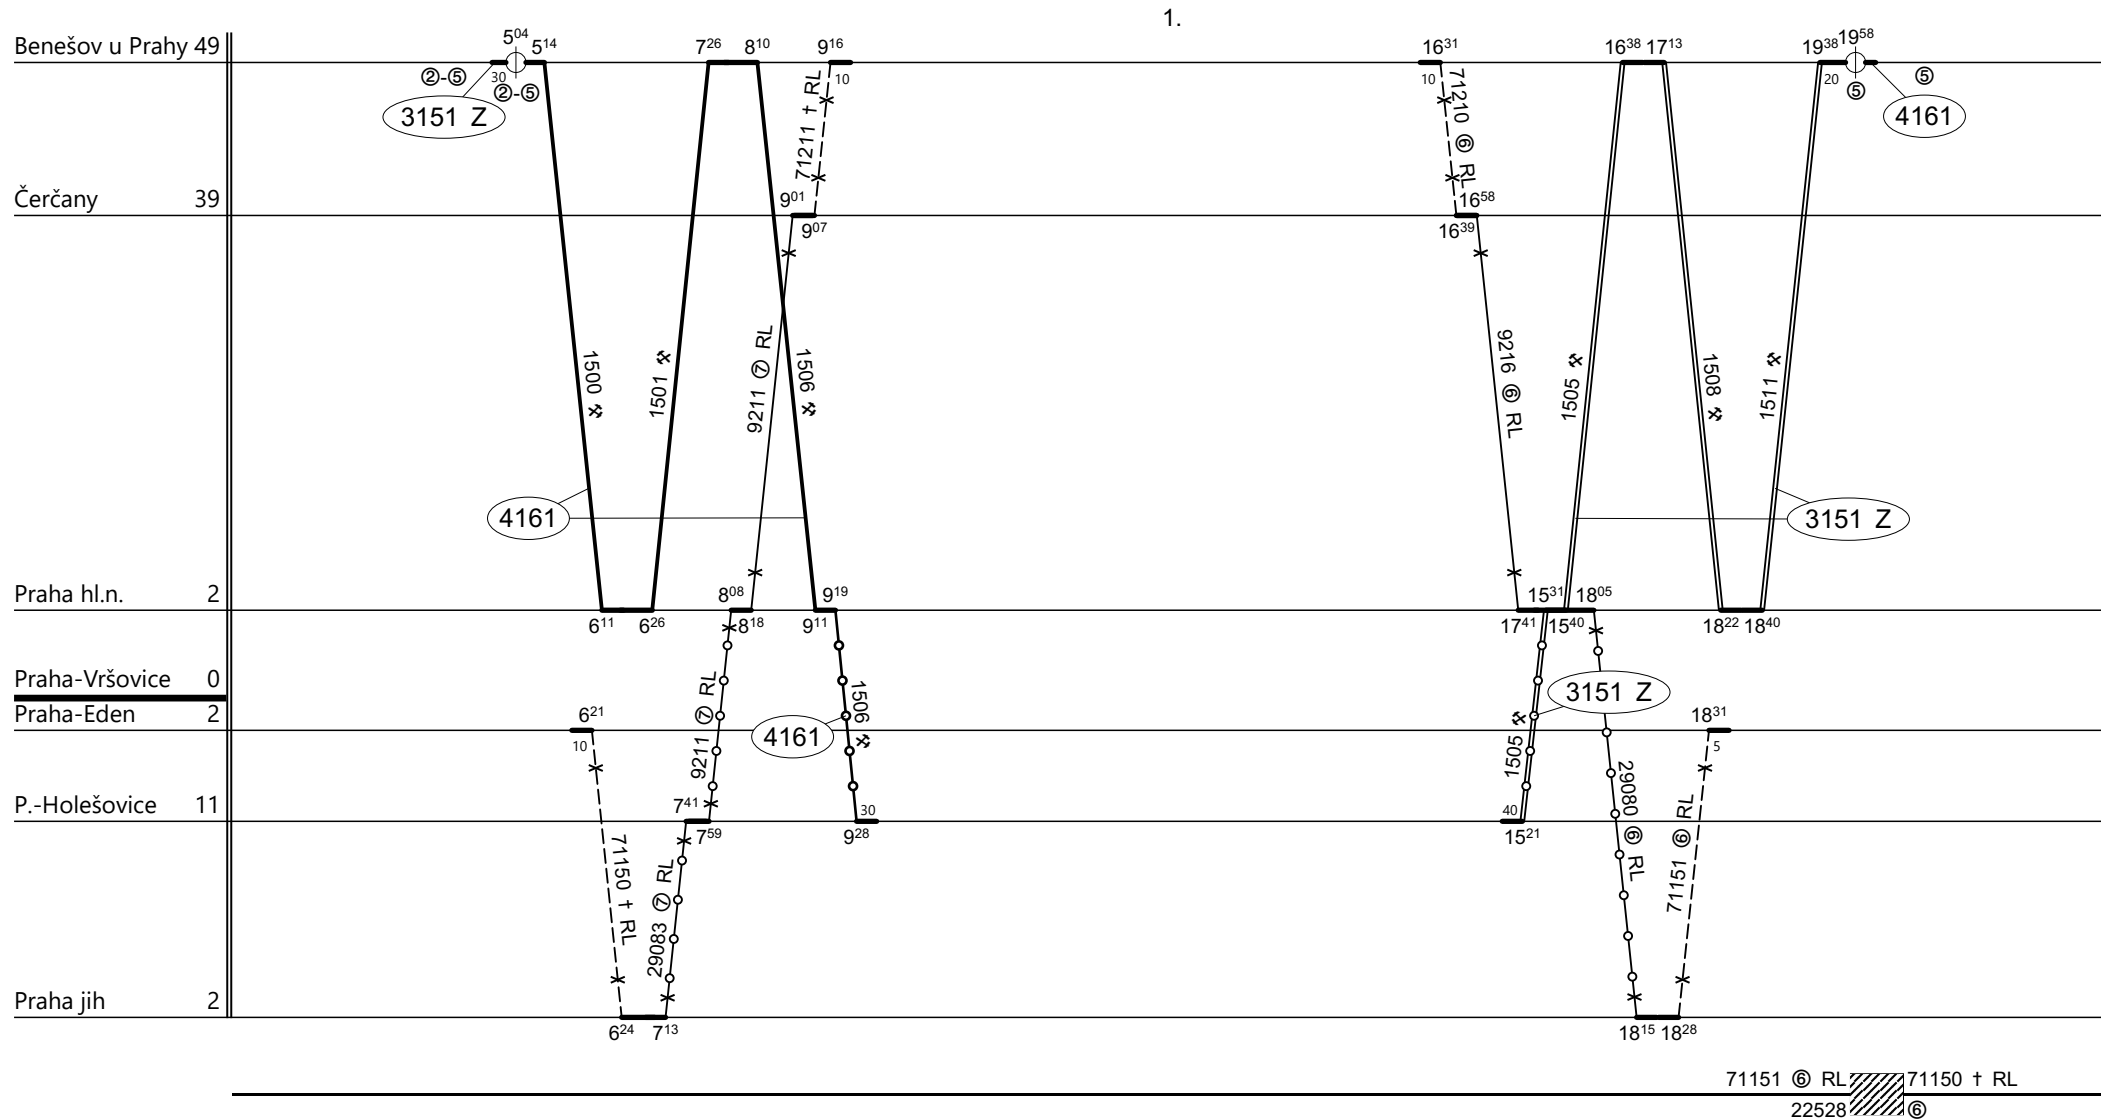

Poznámky:

Druh vlaků: **Sp,Os,Sv,Lv**

Turnusová skupina: **117**

RL - jede od 26.III. do 1.XI.

Neoznačené výkony provádí strojvedoucí TS 111 RPP Praha hl.n.

Vozidlo řady: **163**

Počet: **1**

Průměrný denní běh vozidla: **237 / 7** km

Zpracovatel:

Ředitel oblastního centra provozu:

Potřeba strojvedoucích: %

Denní průměr prázdných jízd: **3** km

Petr Adášek 725 747 820

Ing. Jiří Slezák