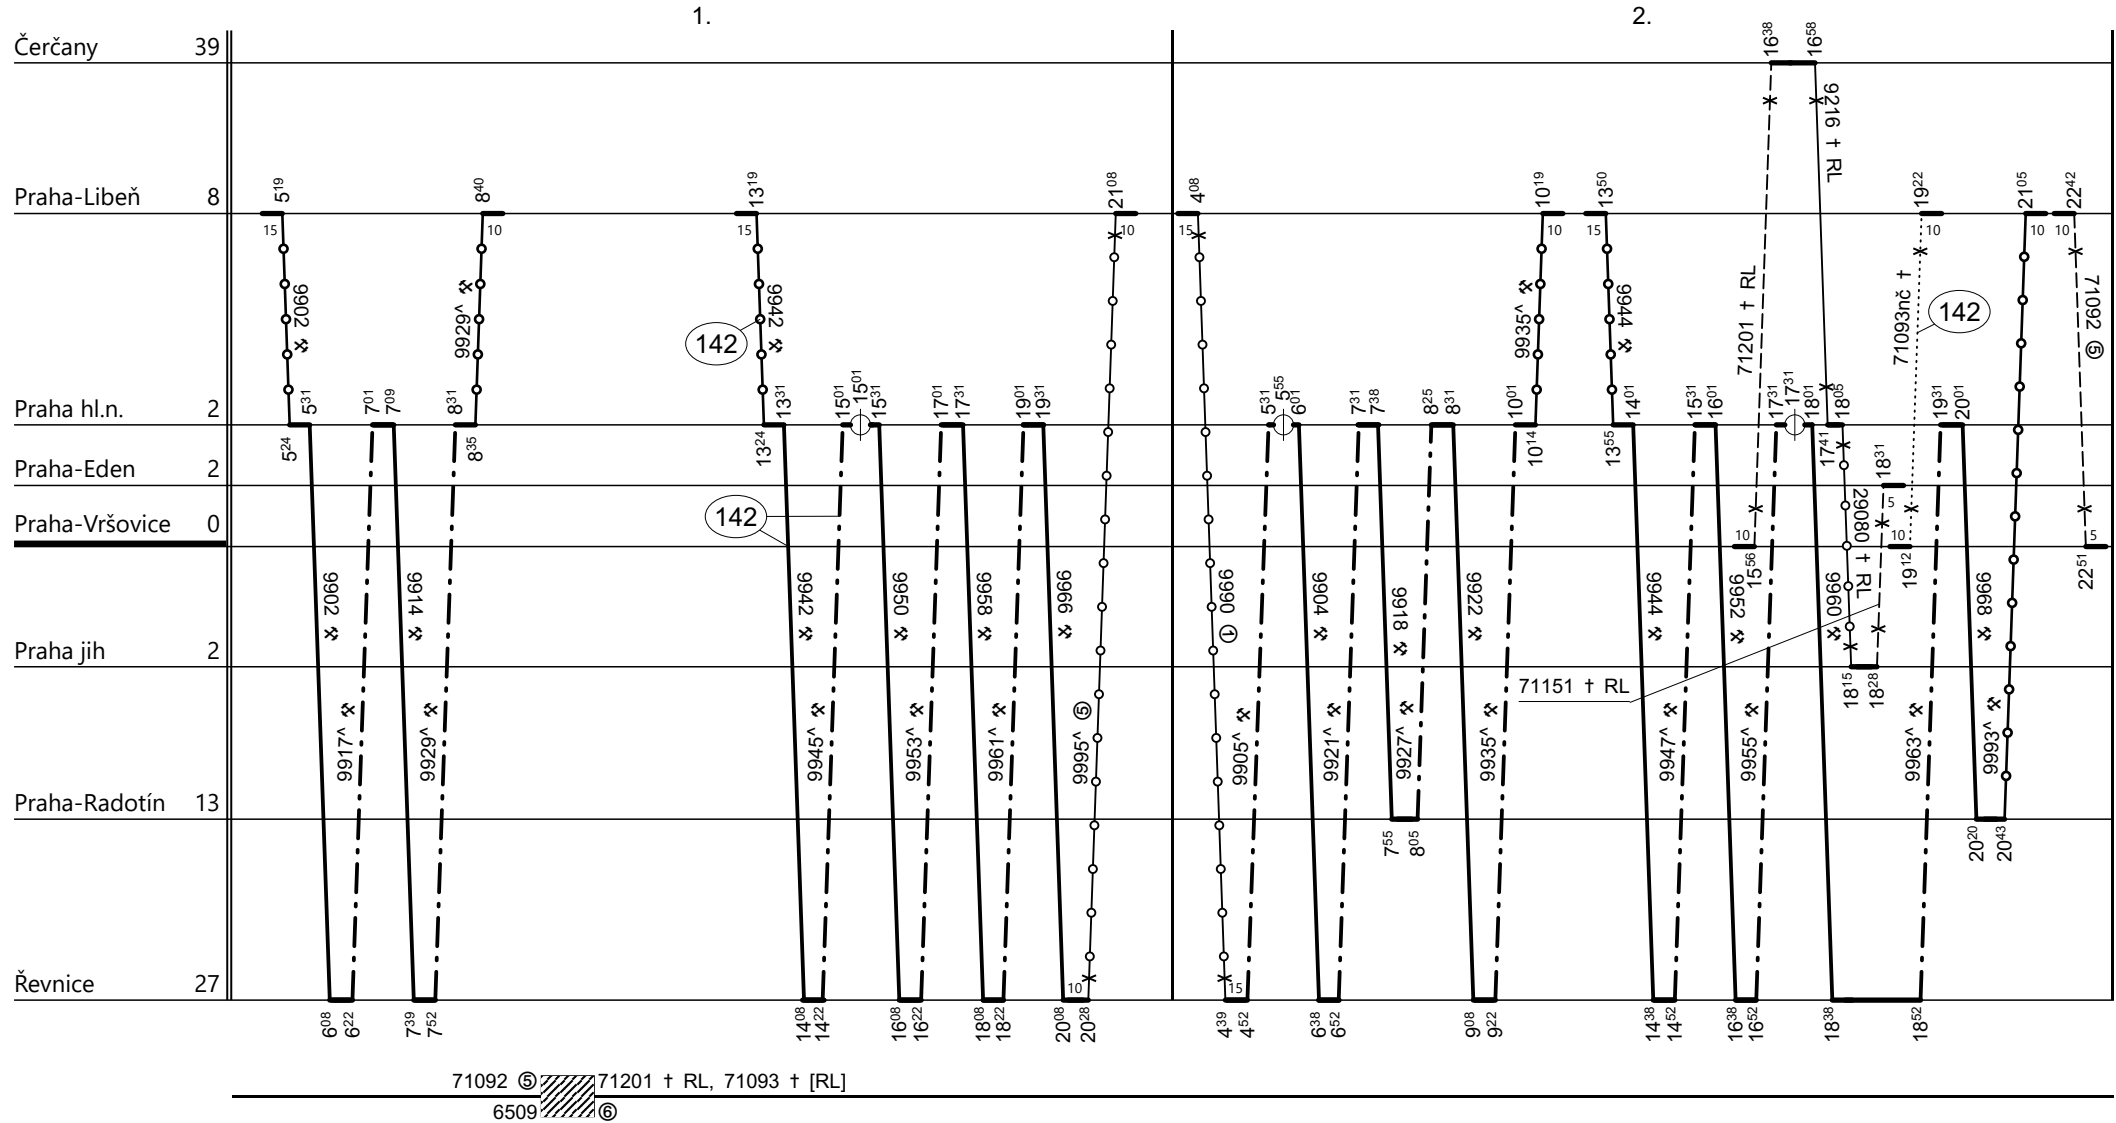

Poznámky:

Druh vlaků: **Os,Sv,Lv**

Turnusová skupina: **114**

RL - jede od 26.III. do 1.XI.

HV 162 WTB společně v oběhu s řídicím vozem ABfhpvee395 TS 923

Neoznačené výkony provádí strojvedoucí TS 111 RPP Praha hl.n.

Vozidlo řady: **162 WTB**

Počet: **2**

Průměrný denní běh vozidla: **251 / 8** km

Zpracovatel:

Ředitel oblastního centra provozu:

Potřeba strojvedoucích: %

Denní průměr prázdných jízd: **3** km

**Petr Adášek 725 747 820**