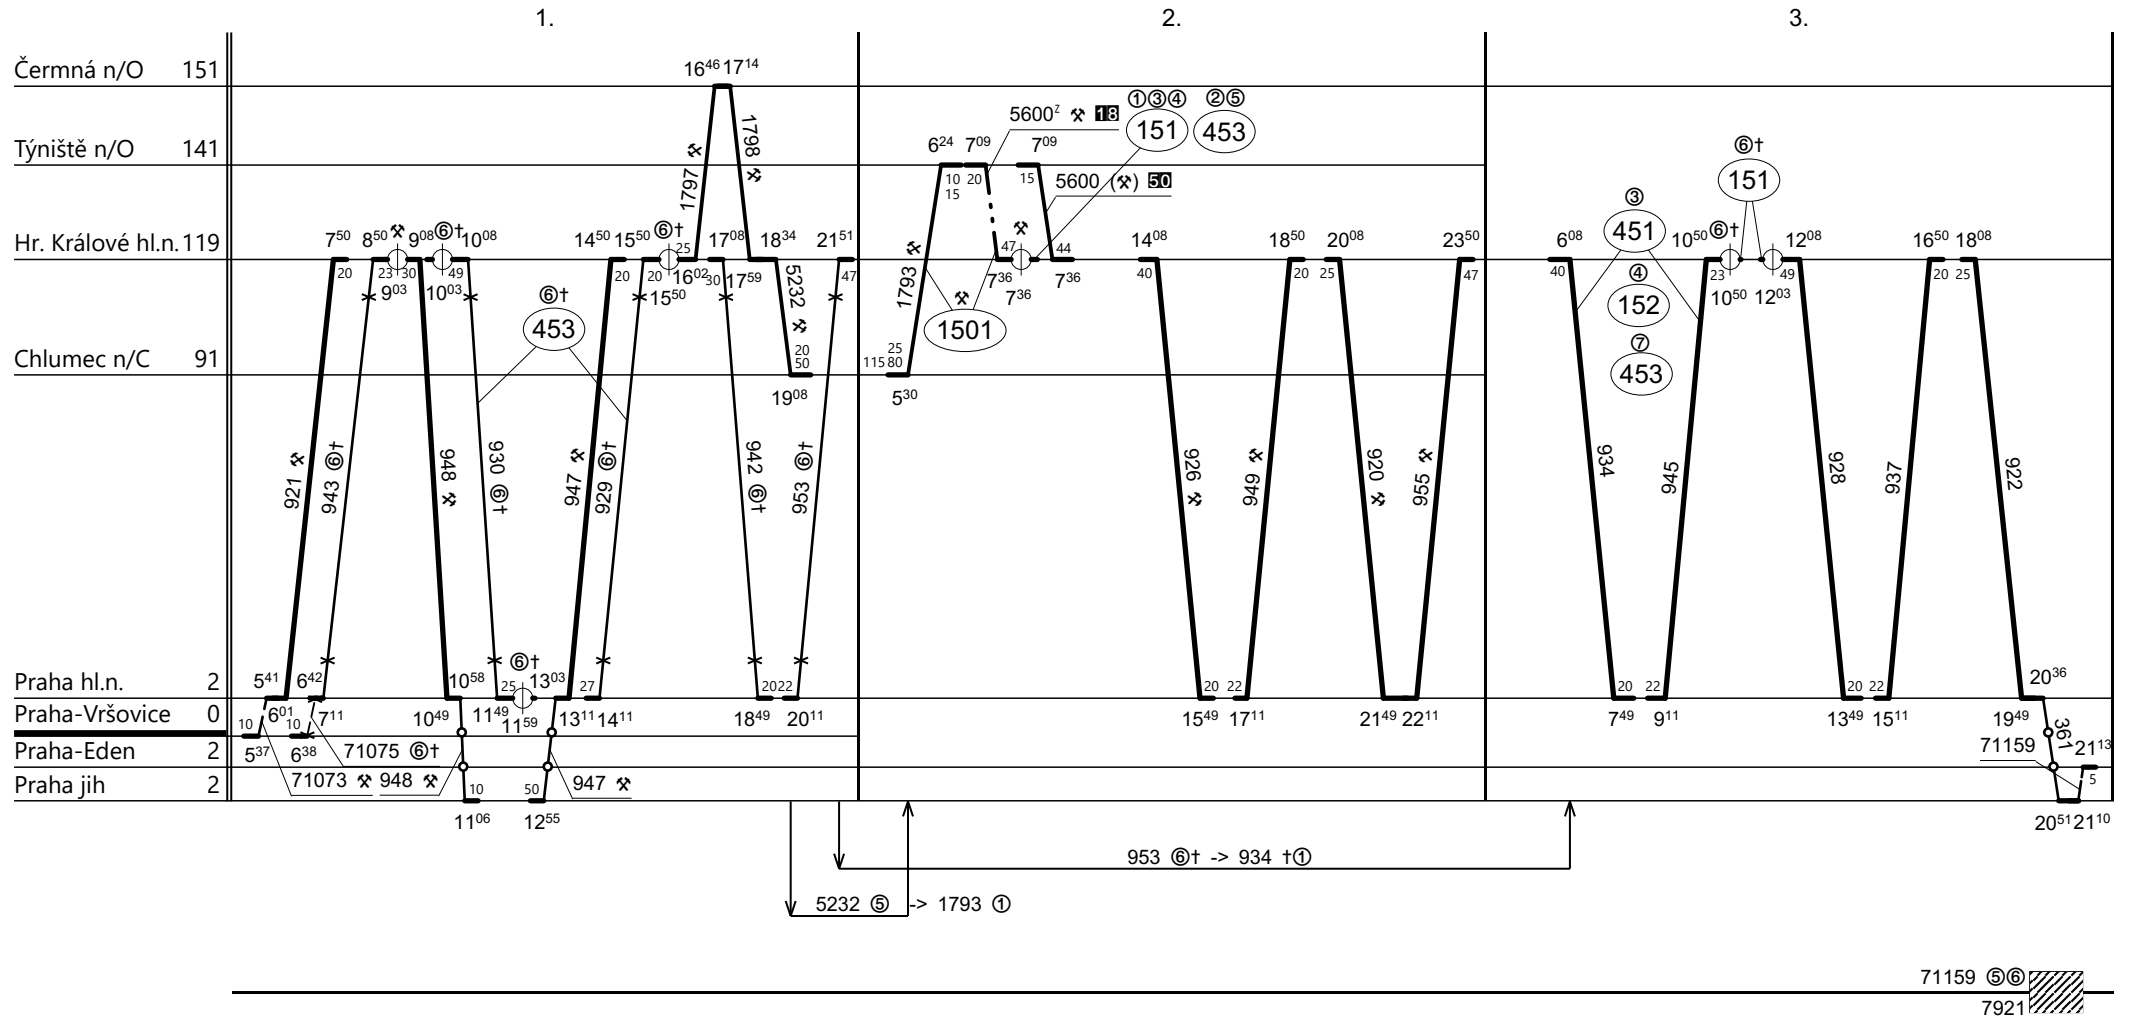

Poznámky:

Druh vlaků: **R,Sp,Os,Sv,Lv**

Turnusová skupina: **111**

18 = jede v ✖, nejede 23. - 31.XII., 1.VII. - 31.VIII.

50 = jede v ✖ od 1.VII. do 31.VIII. a 23., 28. - 31.XII.

Neoznačené výkony provádí strojvedoucí TS 151

Vozidlo řady: **150.2**

Počet: **3**

Průměrný denní běh vozidla: **512 / 15** km

Zpracovatel:

Ředitel oblastního centra provozu:

Potřeba strojvedoucích: %

Denní průměr prázdných jízd: **6** km

Martin Šetina 725 266 026