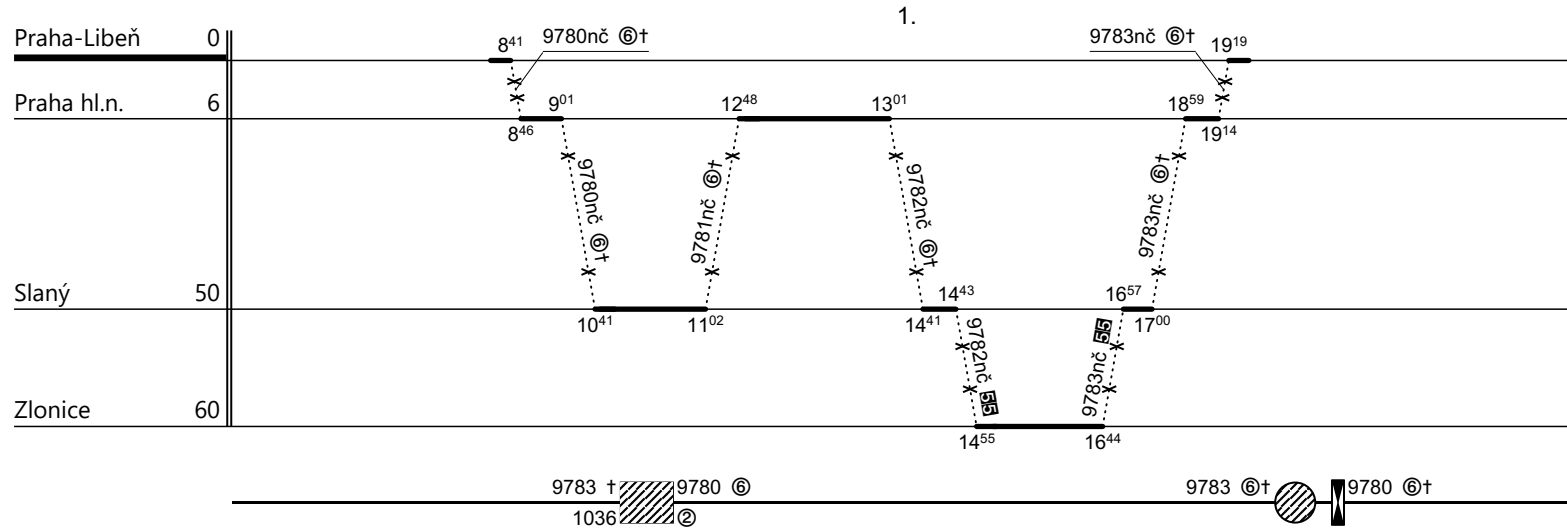

Poznámky: **platí v období RL od 26.III.2021 do 31.X.2021**

Druh vlaků: **Os,Sv**

Turnusová skupina: **926**

55 - vlaky 9782 / 9783 jedou do/ze Zlonic v: 27.III., 10., 17., 24.IV., 8., 22.V., 5., 19.VI., 3., 17., 31.VII., 14., 28.VIII., 11., 25.IX., 9., 23.X.

Vozidlo řady: **Bfbdtanx792** Počet: **0/1**
 Potřeba strojvedoucích: **%**

Průměrný denní běh vozidla : **50 / 0** km
 Denní průměr prázdných jízd: **0** km

Zpracovatel: **Ing. Jiří Hájek 727 867 180**

Ředitel oblastního centra provozu:
Ing. Jiří Slezák

Poznámky:

Druh vlaků:

Turnusová skupina:

Vozidlo řady: - Počet: -
 Potřeba strojvedoucích: **%**

Průměrný denní běh vozidla : **0 / 0** km
 Denní průměr prázdných jízd: **0** km