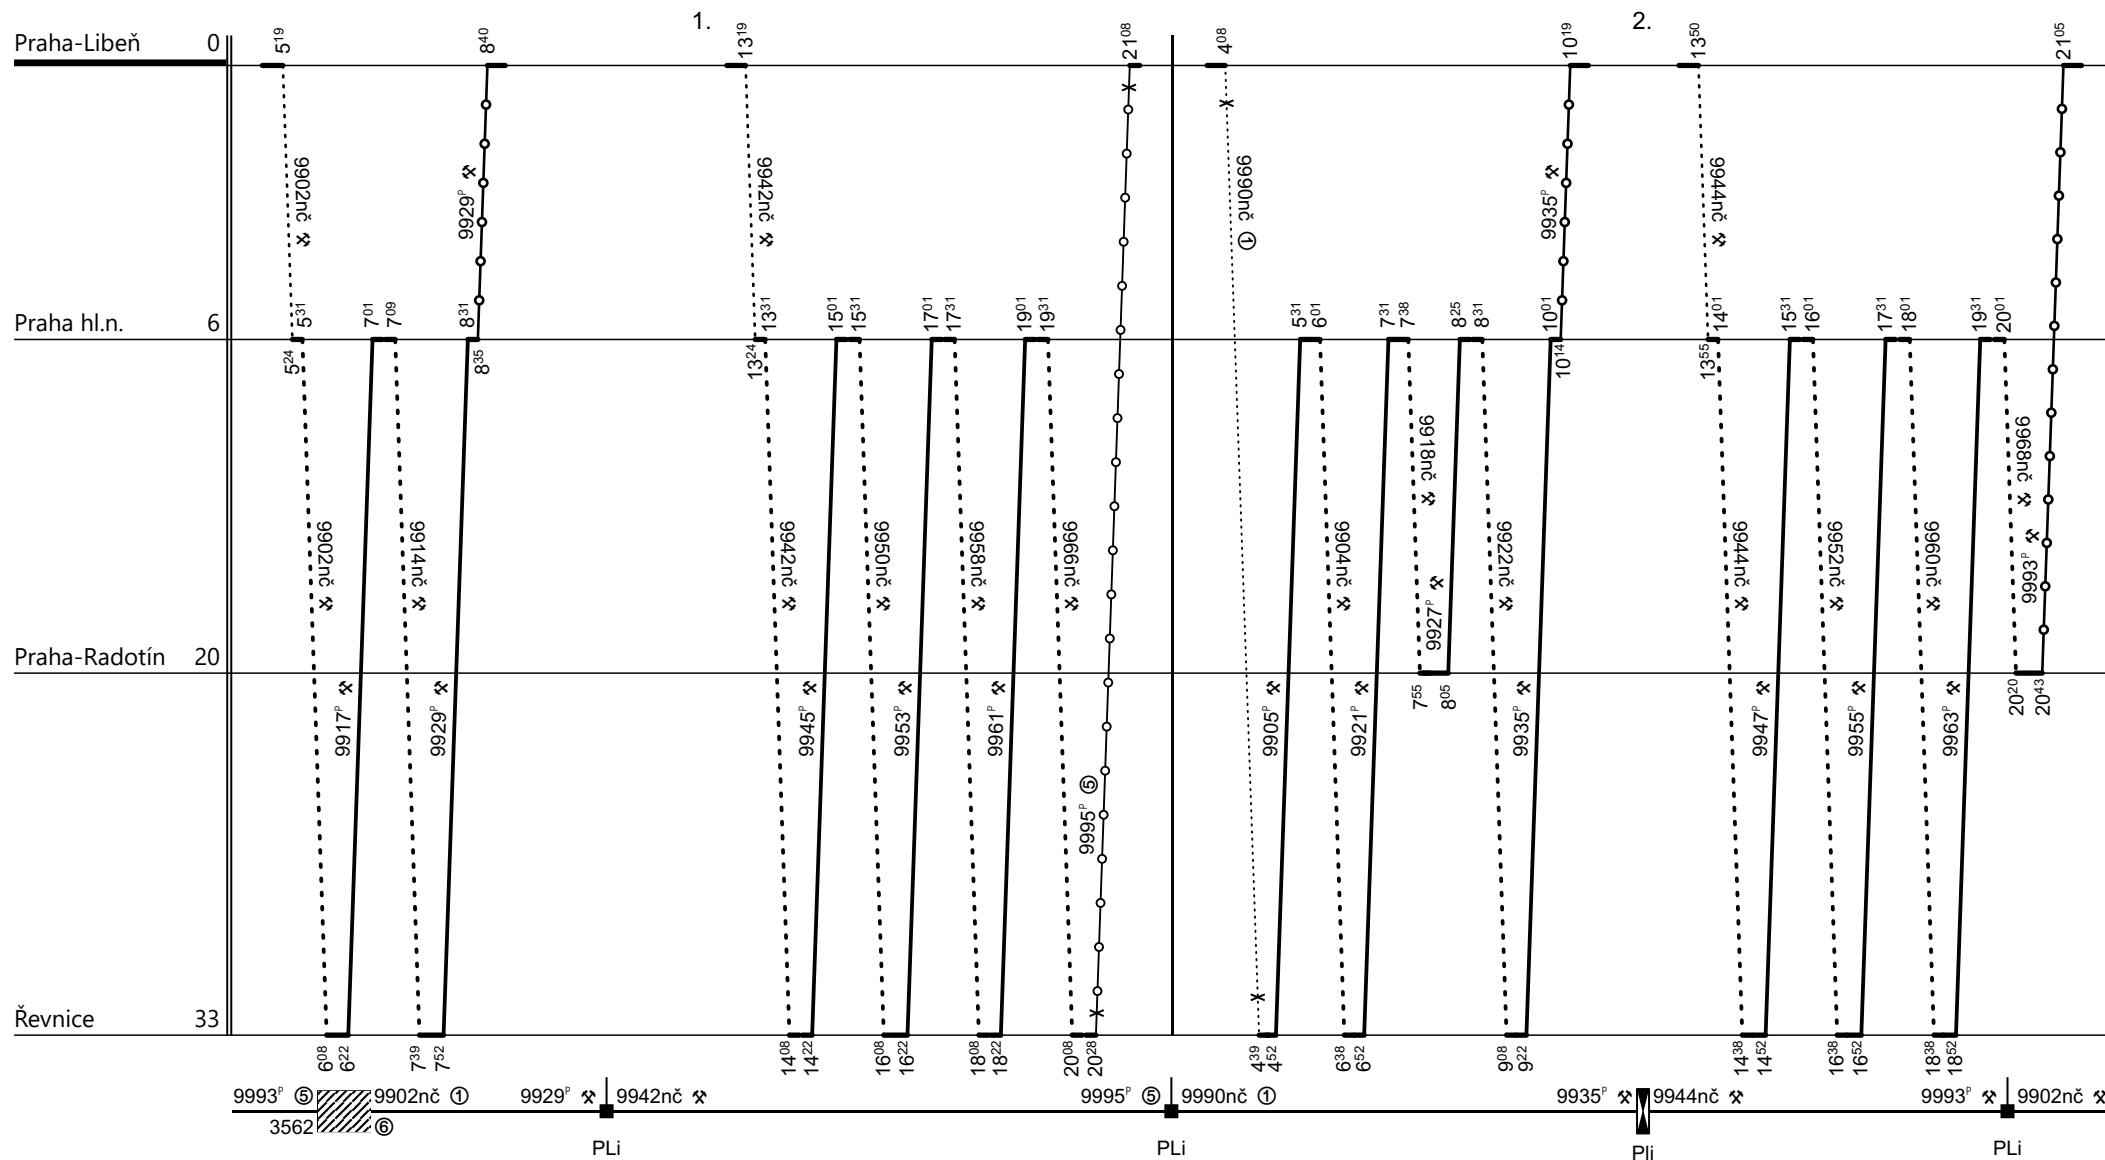

Poznámky:

Druh vlaků: **Os,Sv**

Turnusová skupina: **923**

Řídící vůz ABfhpvee395 společně v oběhu s HV 162 WTB TS 114

Vozidlo řady: ABfhpvee395	Počet: 2	Průměrný denní běh vozidla: 245 / 0 km	Zpracovatel:	Ředitel oblastního centra provozu:
Potřeba strojvedoucích: %		Denní průměr prázdných jízd: 0 km	Petr Adášek 725 747 820	Ing. Jiří Slezák