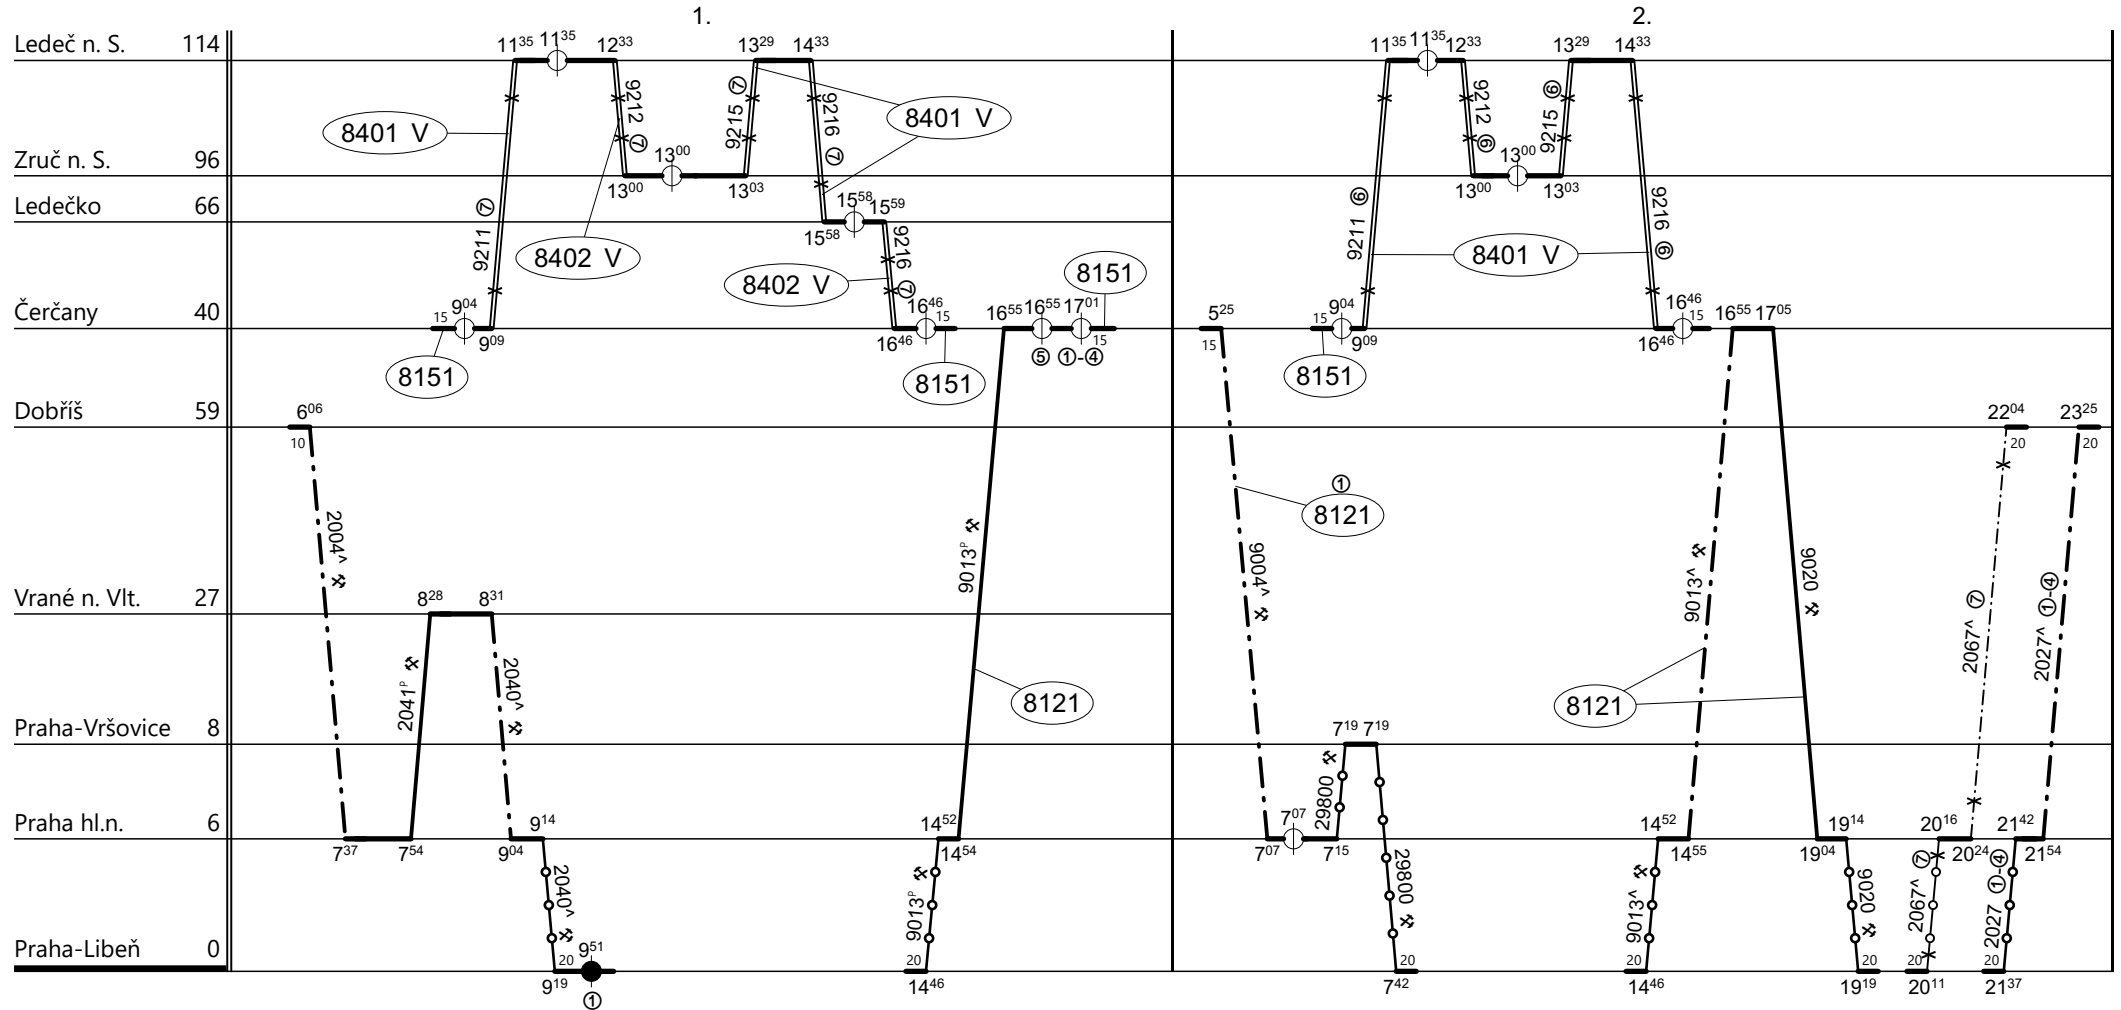

Poznámky: **platí v období RZ od 13.XII.2020 do 25.III.2021 a od 1.XI.2021 do 11.XII.2021**

Druh vlaků: **Os,Sv**

Turnusová skupina: **824**

Neoznačené výkony provádí strojvedoucí TS 8111 PP Praha Vršovice

Vozidlo řady: **814.0**

Počet: **2**

Průměrný denní běh vozidla: **191 / 6** km

Zpracovatel:

Ředitel oblastního centra provozu:

Potřeba strojvedoucích: %

Denní průměr prázdných jízd: **15** km

Ing. Jiří Hájek 727 867 180