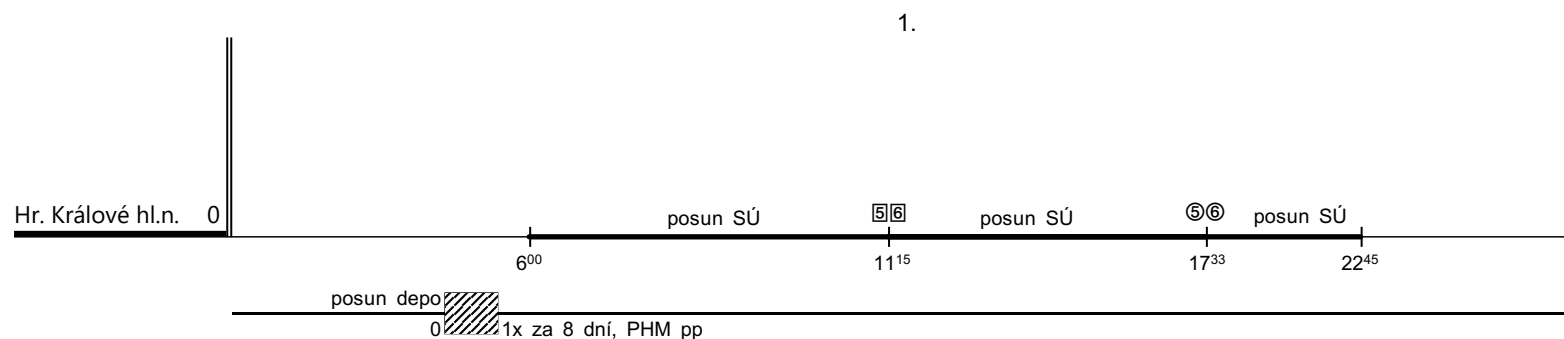

Oblastní centrum údržby: **STŘED**
Středisko údržby: **Hradec Králové**

List číslo : **132**
Platí od : **13.12.2020**
Nahrazuje:

Oprava číslo:

Poznámky: **Posun SÚ**

Druh vlaků: **Posun SÚ**

Turnusová skupina: **753**

Vozidlo řady: **799** Počet: **1**
Potřeba strojvedoucích: **%**

Průměrný denní běh vozidla : **0 / 50** km
Denní průměr prázdných jízd: **0** km

Zpracovatel: **Martin Šetina 725 266 026**

Ředitel oblastního centra provozu:
Ing. Jiří Slezák