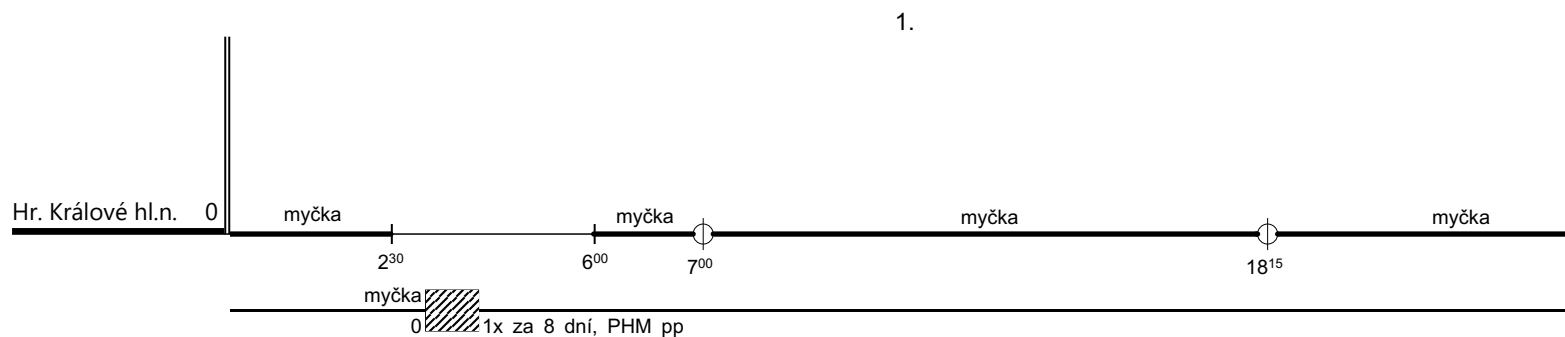

Zpracovatel: **Martin Šetina 725 266 026**

Ředitel oblastního centra provozu:  
**Ing. Jiří Slezák**

Neoznačené výkony provádí strojvedoucí TS 751

Poznámky: **posun myčka**

Druh vlaků: **Místní výkony**

Turnusová skupina: **752**

Všechny výkony provádí strojvedoucí TS 751