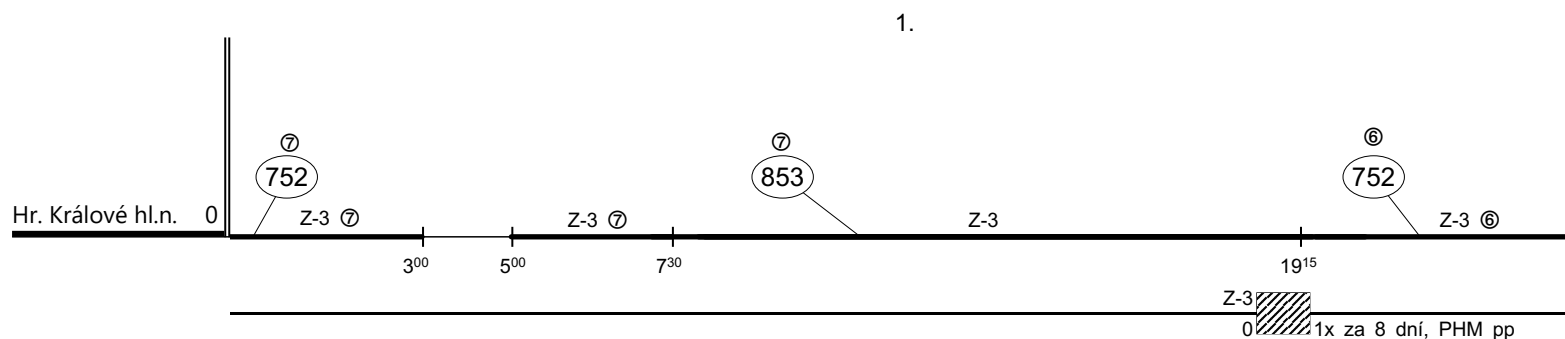

Poznámky: **Z-3 HK den**

Druh vlaků: **Místní výkony**

Turnusová skupina: **751**

Vozidlo řady: **794** Počet: **1**  
Potřeba strojvedoucích: **%**

Průměrný denní běh vozidla : **0 / 67 km**  
Denní průměr prázdných jízd: **0 km**

Zpracovatel: **Martin Šetina 725 266 026**

Ředitel oblastního centra provozu:  
**Ing. Jiří Slezák**

Neoznačené výkony provádí strojvedoucí TS 751

Poznámky: **posun myčka**

Druh vlaků: **Místní výkony**

Turnusová skupina: **752**

Vozidlo řady: **704.0** Počet: **1**  
Potřeba strojvedoucích: **%**

Průměrný denní běh vozidla : **0 / 102 km**  
Denní průměr prázdných jízd: **0 km**

Zpracovatel: **Martin Šetina 725 266 026**

Ředitel oblastního centra provozu:  
**Ing. Jiří Slezák**

Všechny výkony provádí strojvedoucí TS 751