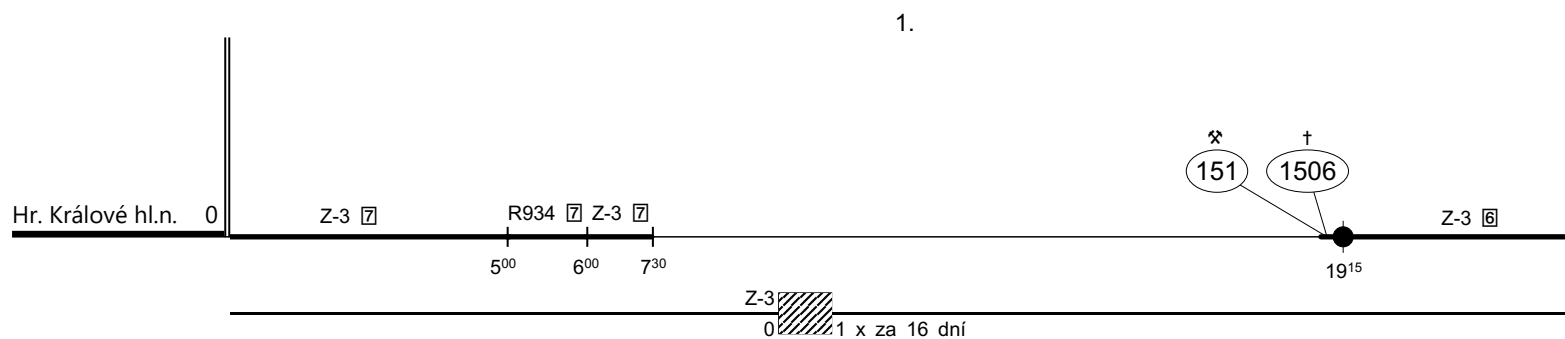

Oblastní centrum údržby: **STŘED**
Středisko údržby: **Hradec Králové**

List číslo : **032**
Platí od : **13.12.2020**
Nahrazuje:

Oprava číslo:

Poznámky: **Z-3 HK noc**

Druh vlaků:

Turnusová skupina: **151**

Vozidlo řady: **111** Počet: **1**
Potřeba strojvedoucích: **%**

Průměrný denní běh vozidla : **0 / 51** km
Denní průměr prázdných jízd: **0** km

Zpracovatel: **Martin Šetina 725 266 026**

Ředitel oblastního centra provozu:
Ing. Jiří Slezák