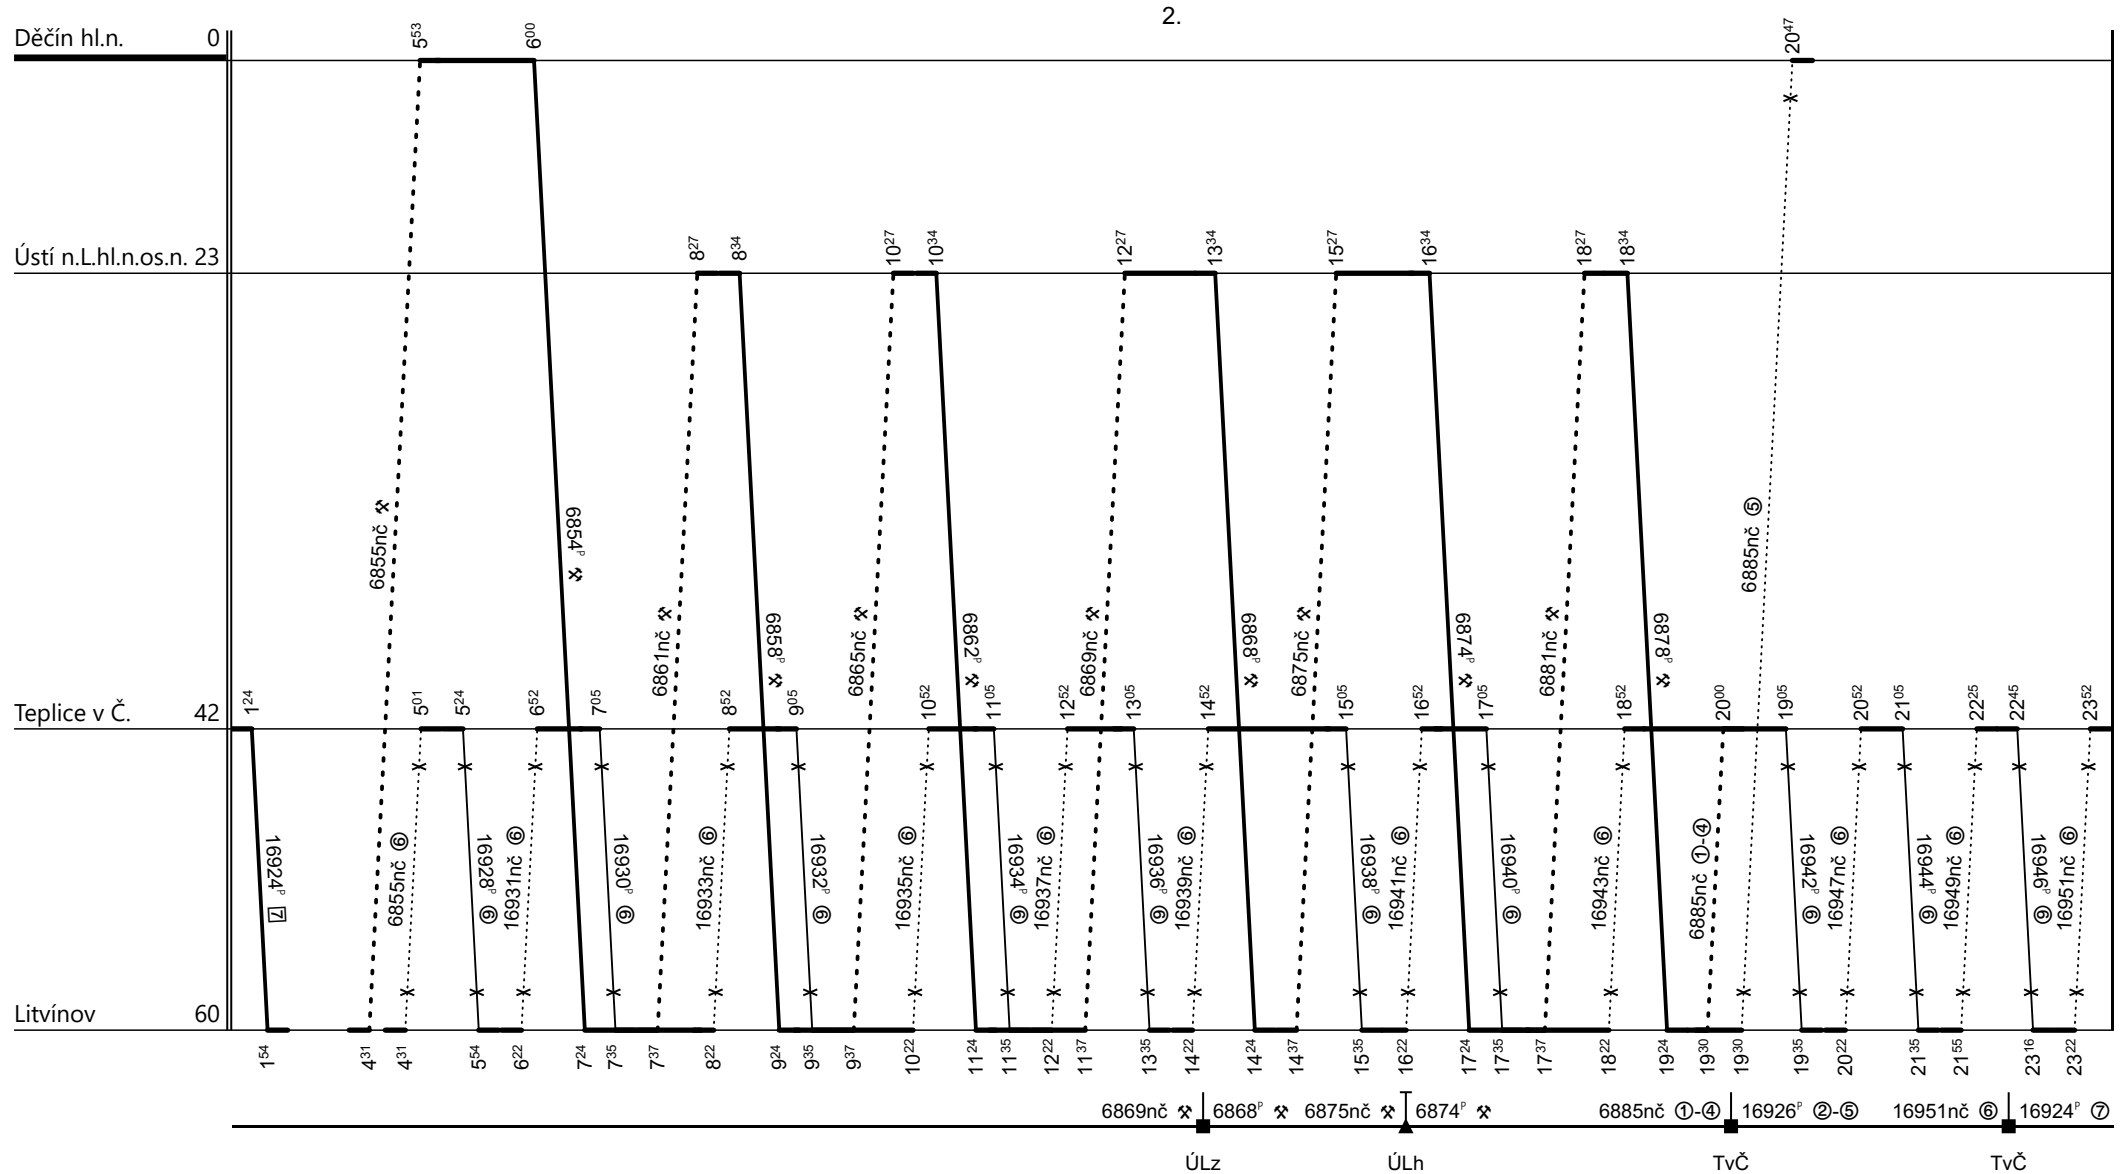

Poznámky: **Pokračování na listu č. 297**

Druh vlaků: **Os,Sv**

Turnusová skupina: **942**

Řídící vůz Bfhpvee295 společně v oběhu s HV 162 WTB TS 143

Čištění v ŽST Teplice v Čechách a Litvínov, prováděno v rozsahu ČBJ dle smlouvy o ZVS

Vozidlo řady: Bfhpvee295	Počet: %	Průměrný denní běh vozidla: %	km	Zpracovatel:	Ředitel oblastního centra provozu:
Potřeba strojvedoucích: %		Denní průměr prázdných jízd: %	km	Petr Adášek 725 747 820	Ing. Jiří Slezák

Poznámky:

Druh vlaků: **Os,Sv**

Turnusová skupina: **942**

Řídící vůz Bfhpvee295 společně v oběhu s HV 162 WTB TS 143

Čištění v ŽST Teplice v Čechách a Litvínov, prováděno v rozsahu ČBJ dle smlouvy o ZVS

Vozidlo řady: **Bfhpvee295** Počet: **2**

Průměrný denní běh vozidla: **448 / 0** km

Zpracovatel:

Ředitel oblastního centra provozu:

Potřeba strojvedoucích: %

Denní průměr prázdných jízd: **0** km

Petr Adásek 725 747 820

Ing. Jiří Slezák