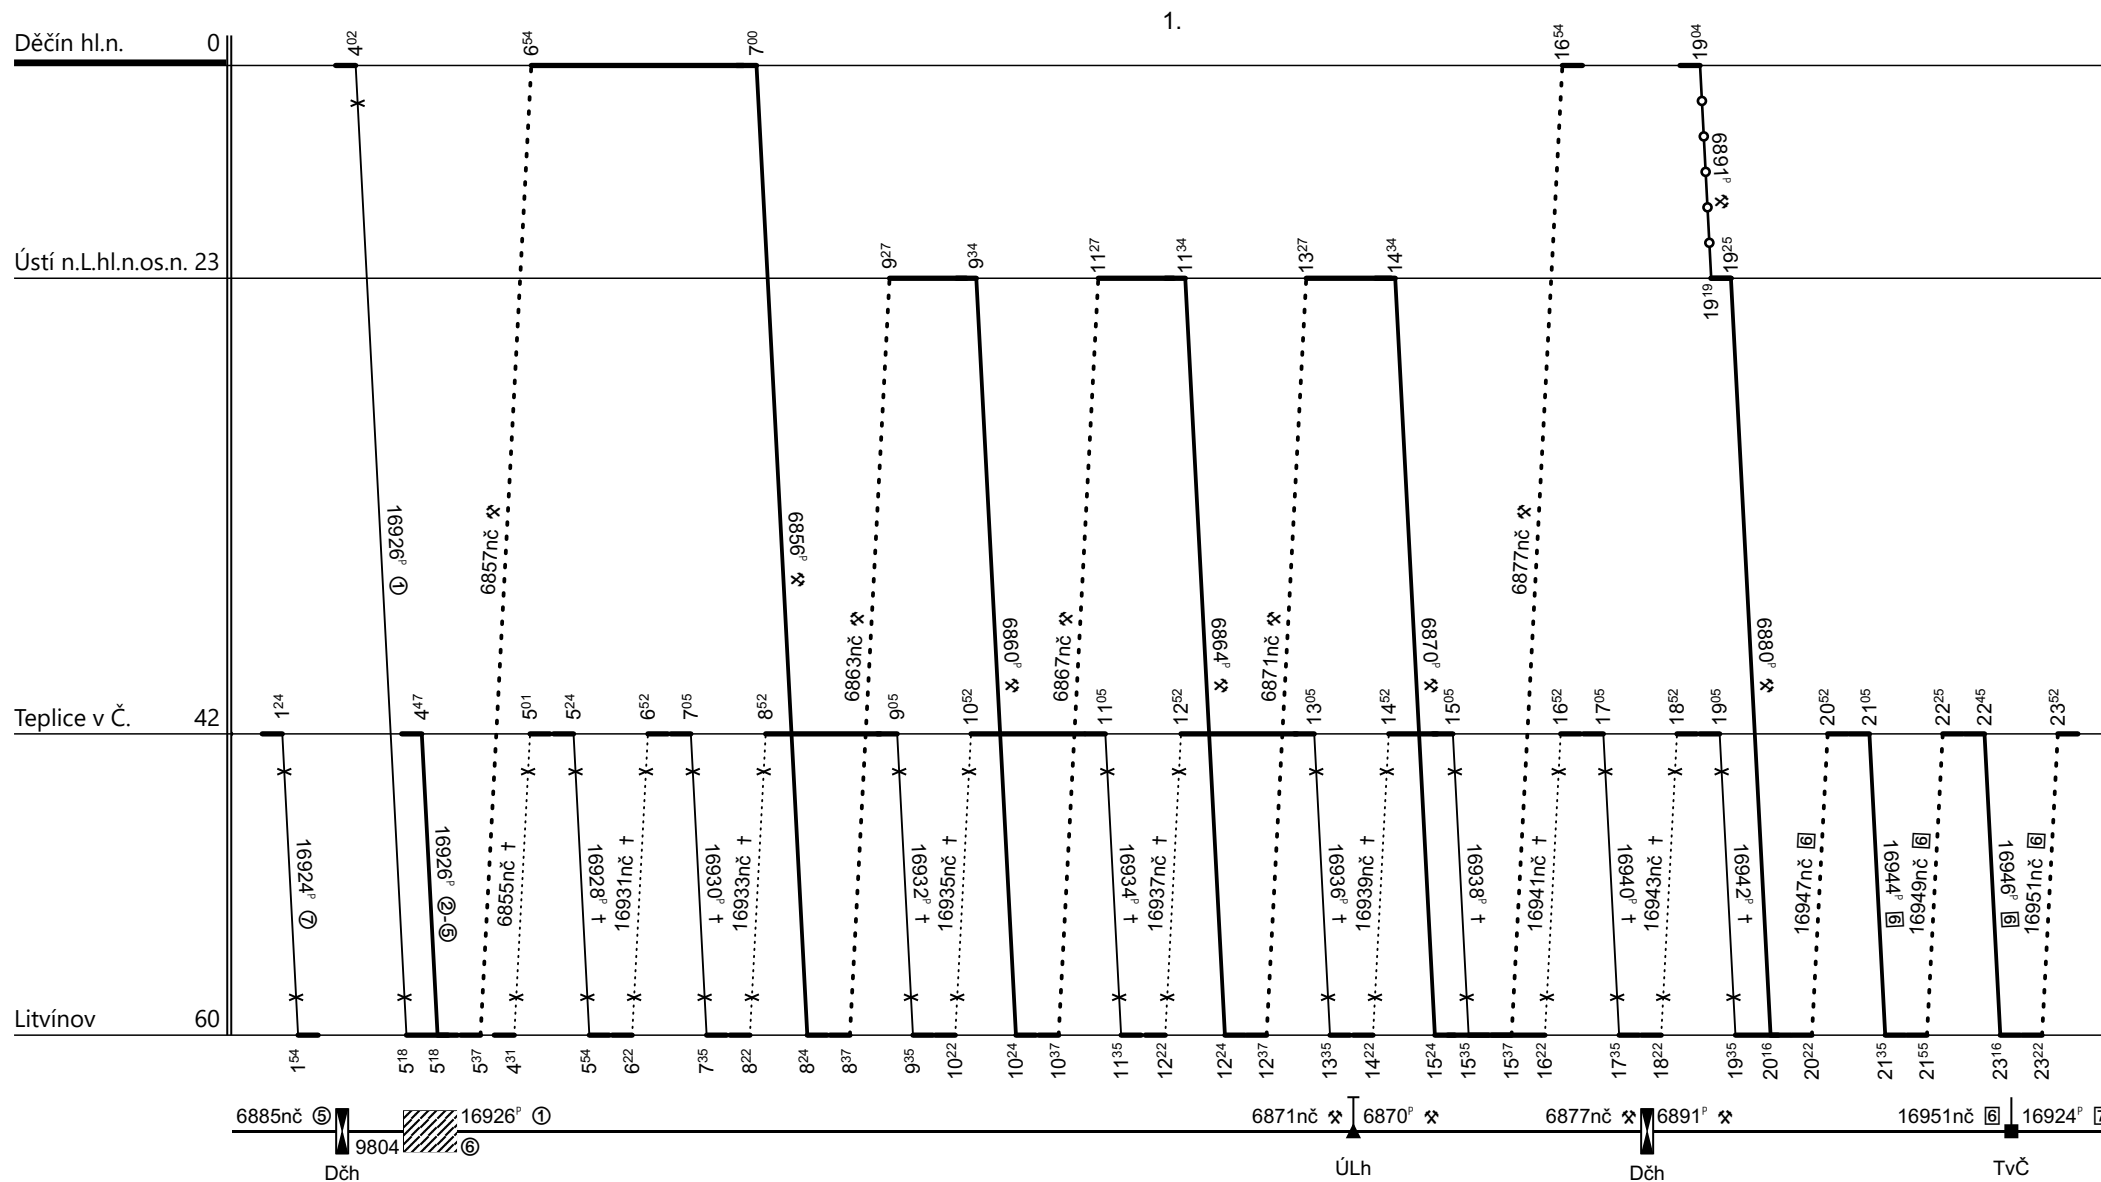

Poznámky: **Pokračování na listu č. 297**

Druh vlaků: **Os,Sv**

Turnusová skupina: **942**

Řídící vůz Bfhpvee295 společně v oběhu s HV 162 WTB TS 143

Čištění v ŽST Teplice v Čechách a Litvínov, prováděno v rozsahu ČBJ dle smlouvy o ZVS

Vozidlo řady: Bfhpvee295	Počet: %	Průměrný denní běh vozidla: %	km	Zpracovatel:	Ředitel oblastního centra provozu:
Potřeba strojvedoucích: %		Denní průměr prázdných jízd: %	km	Petr Adášek 725 747 820	Ing. Jiří Slezák

Poznámky:

Druh vlaků: **Os,Sv**

Turnusová skupina: **942**

Řídící vůz Bfhpvee295 společně v oběhu s HV 162 WTB TS 143

Čištění v ŽST Teplice v Čechách a Litvínov, prováděno v rozsahu ČBJ dle smlouvy o ZVS

Vozidlo řady: **Bfhpvee295** Počet: **2**

Průměrný denní běh vozidla: **448 / 0** km

Zpracovatel:

Ředitel oblastního centra provozu:

Potřeba strojvedoucích: %

Denní průměr prázdných jízd: **0** km

Petr Adásek 725 747 820

Ing. Jiří Slezák