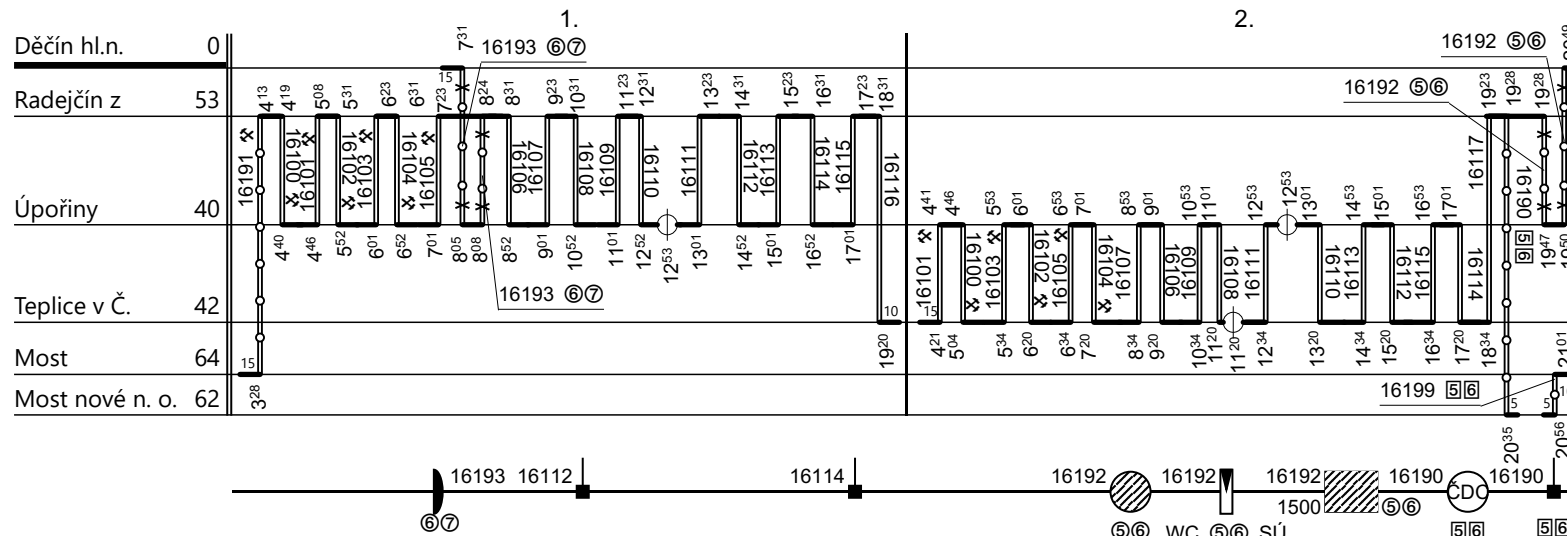

Poznámky :

Druh vlaků: **Os**

Turnusová skupina: **845**

Všechny vlaky veze TS 8421 PP Česká Lípa 60 - jede v 67 od 3.VII. do 29.VIII.

Vozidlo řady: **814.0** Počet: **1**
Potřeba strojvedoucích: **%**

Průměrný denní běh vozidla : **92 / 4 km**
Denní průměr prázdných jízd: **0 km**

Zpracovatel: **VI. Chroustovský 725 736 641**

Ředitel oblastního centra provozu:
Ing. Jiří Slezák

Poznámky : **ROV 73168**

Druh vlaků: **Os,Sv**

Turnusová skupina: **846**

Všechny vlaky provádí TS 8271 OCP Západ PP Most.
Čištění v žst Teplice v Č. prováděno v rozsahu ČBJ o ZVS.

Vozidlo řady: **814.0** Počet: **2**
Potřeba strojvedoucích: **%**

Průměrný denní běh vozidla : **240 / 8 km**
Denní průměr prázdných jízd: **48 km**

Zpracovatel: **VI. Chroustovský 725 736 641**

Ředitel oblastního centra provozu:
Ing. Jiří Slezák