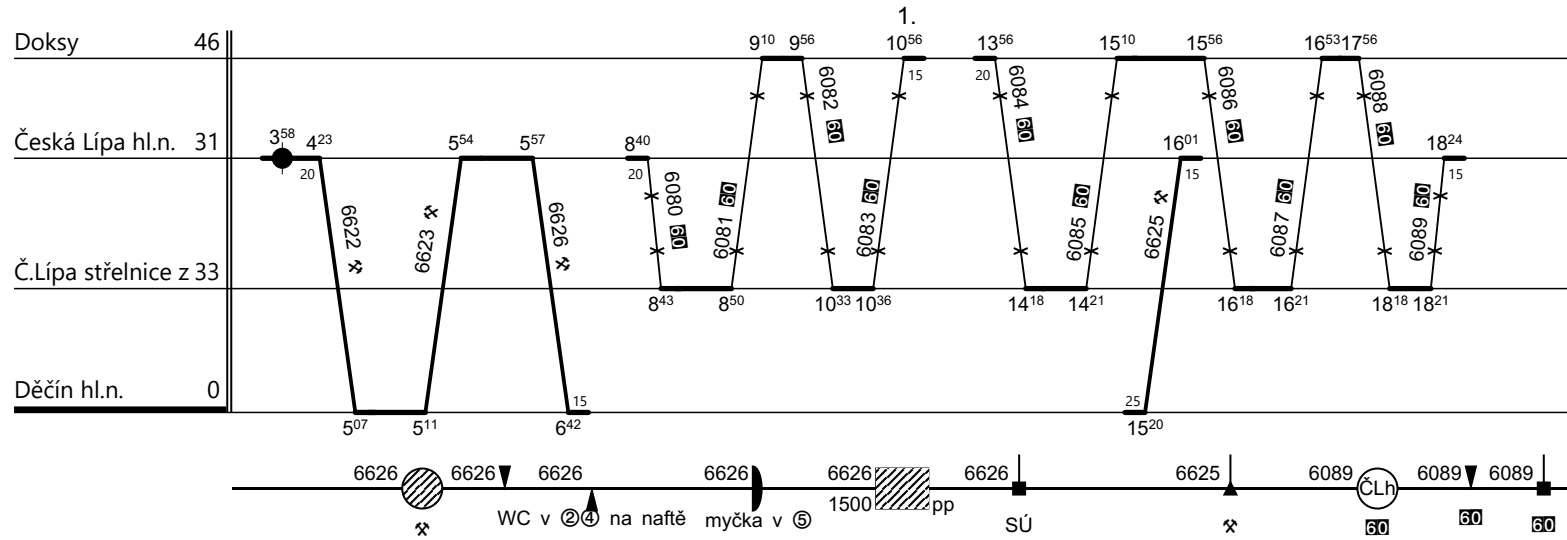

Poznámky :

Druh vlaků: **Os**

Turnusová skupina: **845**

Všechny vlaky veze TS 8421 PP Česká Lípa 60 - jede v 67 od 3.VII. do 29.VIII.

Vozidlo řady: **814.0** Počet: **1**
Potřeba strojvedoucích: **%**

Průměrný denní běh vozidla : **92 / 4 km**
Denní průměr prázdných jízd: **0 km**

Zpracovatel: **VI. Chroustovský 725 736 641**

Ředitel oblastního centra provozu:
Ing. Jiří Slezák

Poznámky : **ROV 73168**

Druh vlaků: **Os,Sv**

Turnusová skupina: **846**

Všechny vlaky provádí TS 8271 OCP Západ PP Most.
Čištění v žst Teplice v Č. prováděno v rozsahu ČBJ o ZVS.

Vozidlo řady: **814.0** Počet: **2**
Potřeba strojvedoucích: **%**

Průměrný denní běh vozidla : **240 / 8 km**
Denní průměr prázdných jízd: **48 km**

Zpracovatel: **VI. Chroustovský 725 736 641**

Ředitel oblastního centra provozu:
Ing. Jiří Slezák