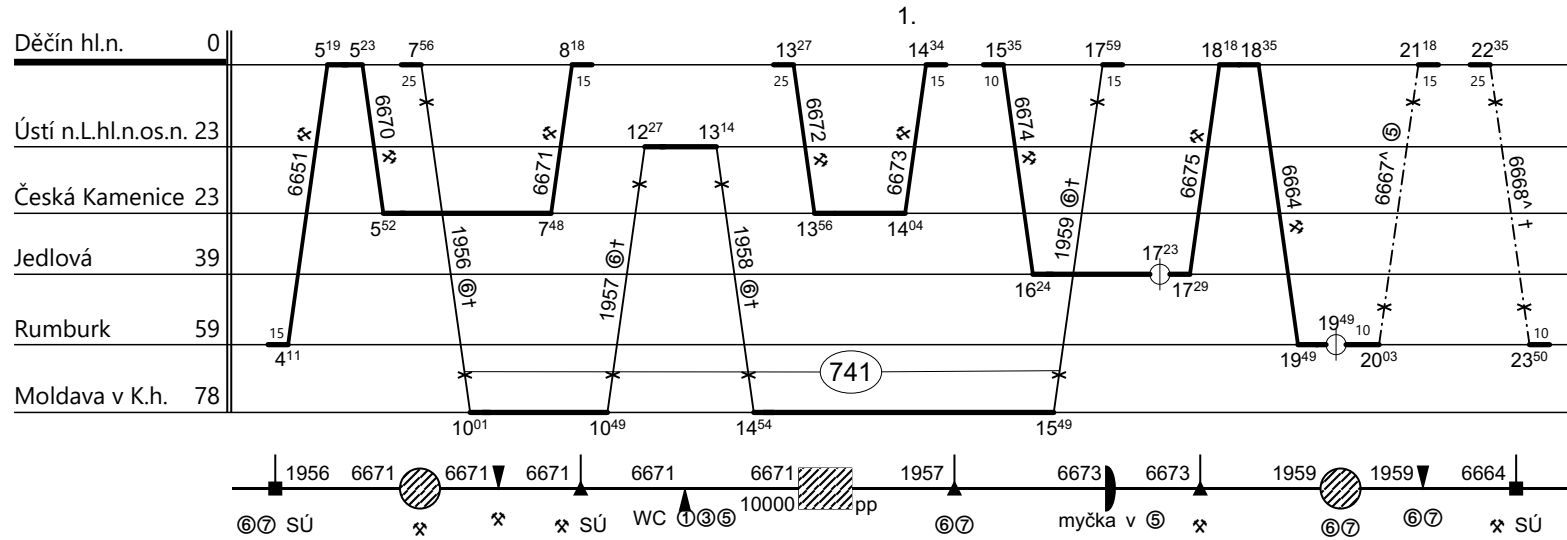

Poznámky:

Druh vlaků: **Sp,Os**

Turnusová skupina: **843**

Neoznačené vlaky veze TS 8431 SLČ Rumburk.

Vozidlo řady: **844** Počet: **1**
Potřeba strojvedoucích: **%**

Průměrný denní běh vozidla : **308 / 9** km
Denní průměr prázdných jízd: **0** km

Zpracovatel: **VI. Chroustovský 725 736 641**

Ředitel oblastního centra provozu:
Ing. Jiří Slezák

Poznámky:

Druh vlaků: **Os**

Turnusová skupina: **844**

Neoznačené vlaky veze TS 8421 PP Česká Lípa. Do oběhu nasazujte přenostně vozidla 844 027-029 s označovači IDOL.

Vozidlo řady: **844** Počet: **2**
Potřeba strojvedoucích: **%**

Průměrný denní běh vozidla : **588 / 17** km
Denní průměr prázdných jízd: **0** km

Zpracovatel: **VI. Chroustovský 725 736 641**

Ředitel oblastního centra provozu:
Ing. Jiří Slezák