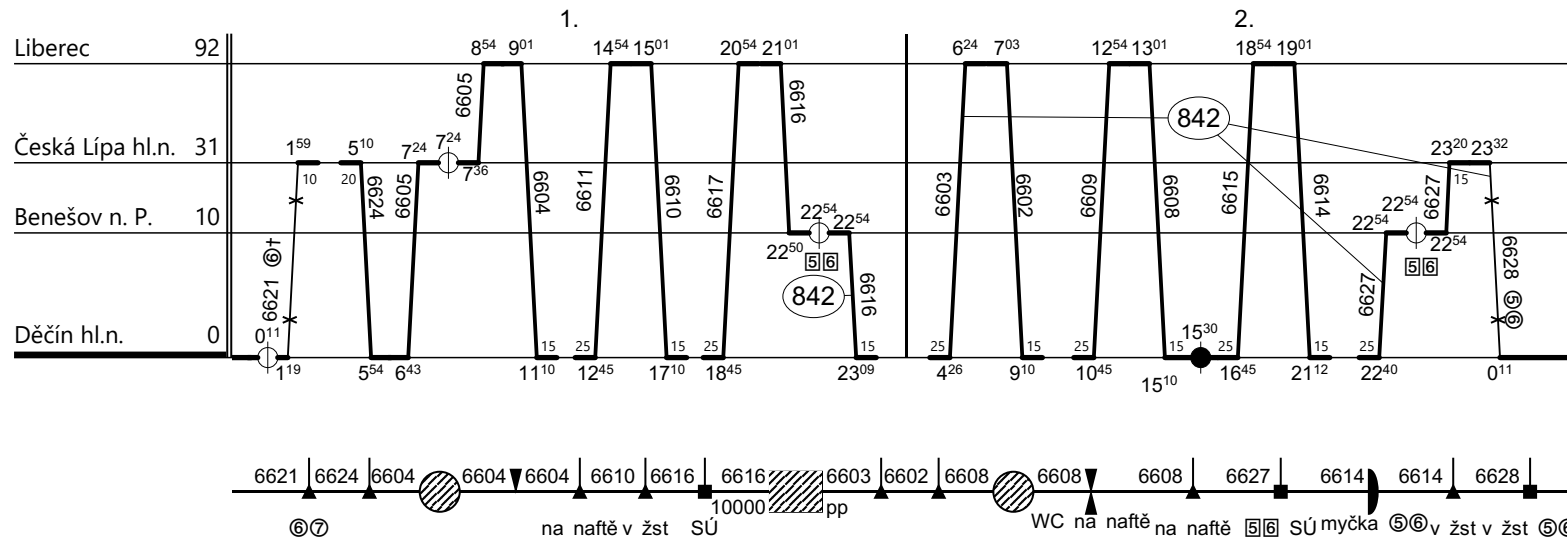

Poznámky:

Druh vlaků: **Sp,Os**

Turnusová skupina: **843**

Neoznačené vlaky veze TS 8431 SLČ Rumburk.

Vozidlo řady: **844** Počet: **1**
Potřeba strojvedoucích: **%**

Průměrný denní běh vozidla : **308 / 9** km
Denní průměr prázdných jízd: **0** km

Zpracovatel: **VI. Chroustovský 725 736 641**

Ředitel oblastního centra provozu:
Ing. Jiří Slezák

Poznámky:

Druh vlaků: **Os**

Turnusová skupina: **844**

Neoznačené vlaky veze TS 8421 PP Česká Lípa. Do oběhu nasazujte přenostně vozidla 844 027-029 s označovači IDOL.

Vozidlo řady: **844** Počet: **2**
Potřeba strojvedoucích: **%**

Průměrný denní běh vozidla : **588 / 17** km
Denní průměr prázdných jízd: **0** km

Zpracovatel: **VI. Chroustovský 725 736 641**

Ředitel oblastního centra provozu:
Ing. Jiří Slezák