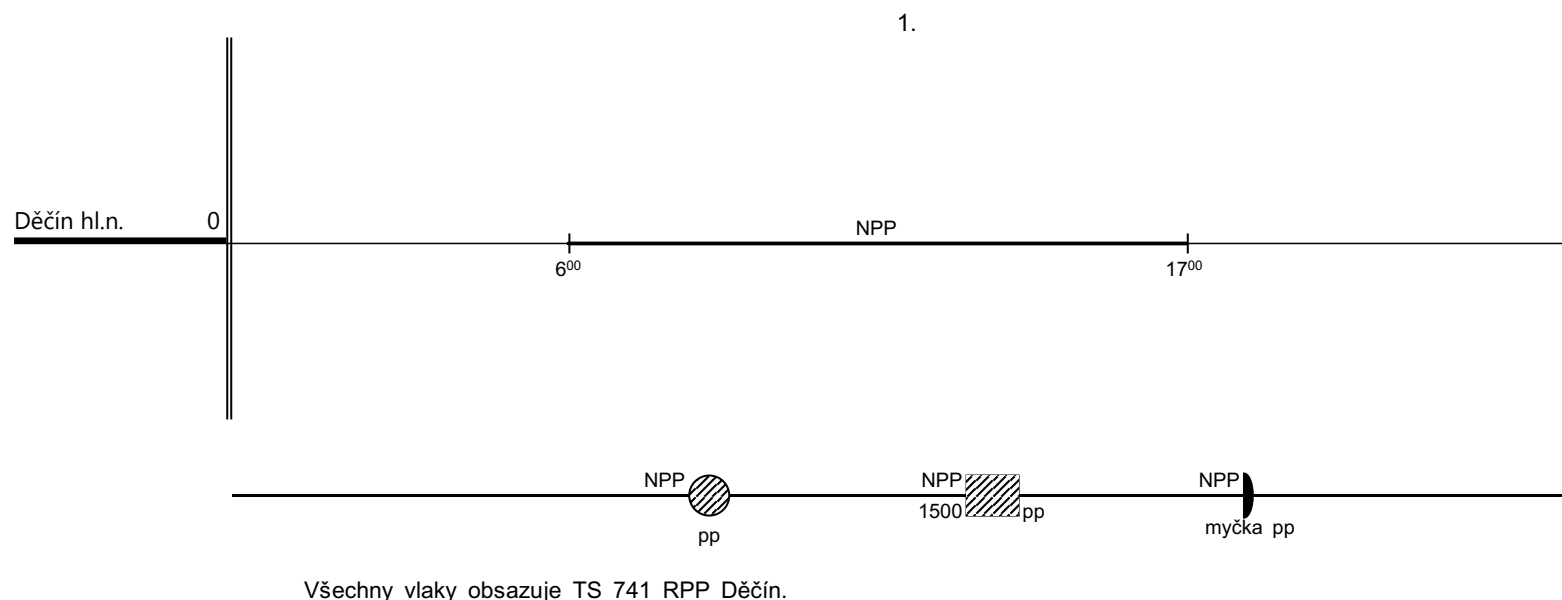

Poznámky:

Druh vlaků: **NPP**

Turnusová skupina: **741**

Vozidlo řady: **754** Počet: **1**
Potřeba strojvedoucích: **%**

Průměrný denní běh vozidla : **0 / 40** km
Denní průměr prázdných jízd: **0** km

Zpracovatel: **VI. Chroustovský 725 736 641**

Ředitel oblastního centra provozu:
Ing. Jiří Slezák

Poznámky:

Druh vlaků: **Sp,Os**

Turnusová skupina: **742**