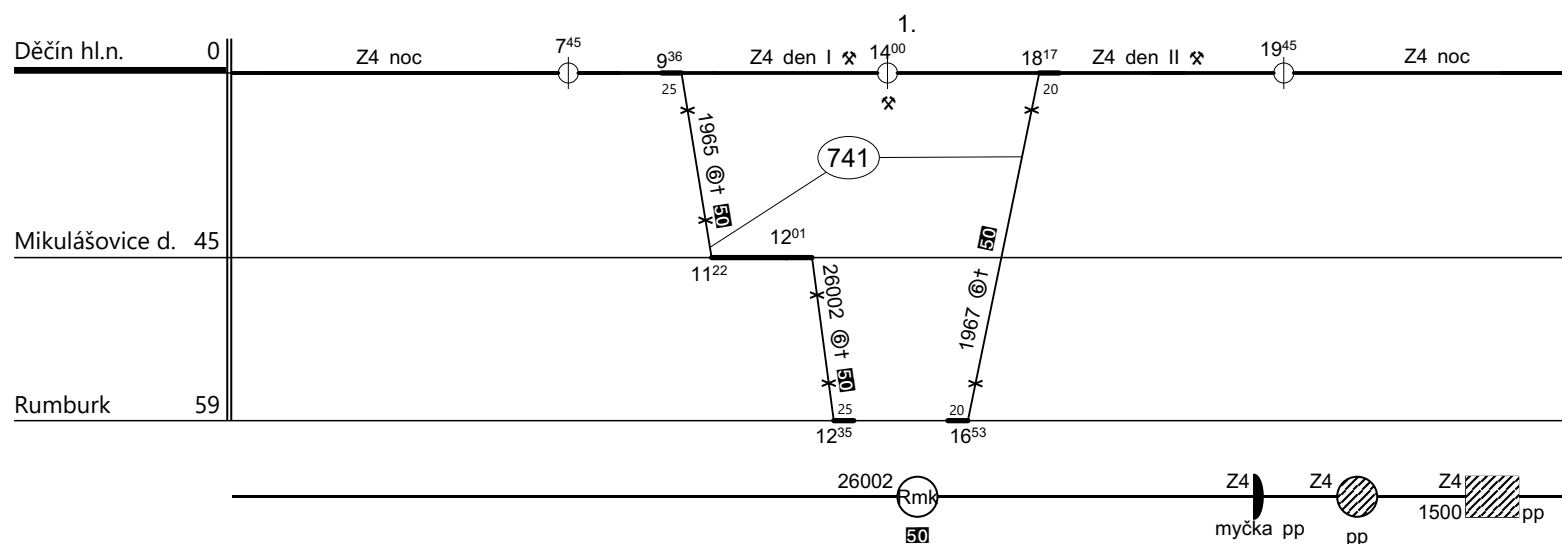

Poznámky:

Druh vlaků: **NPP**

Turnusová skupina: **741**

Vozidlo řady: **754** Počet: **1**
Potřeba strojvedoucích: **%**

Průměrný denní běh vozidla : **0 / 40** km
Denní průměr prázdných jízd: **0** km

Zpracovatel: **VI. Chroustovský 725 736 641**

Ředitel oblastního centra provozu:
Ing. Jiří Slezák

Poznámky:

Druh vlaků: **Sp,Os**

Turnusová skupina: **742**

Vozidlo řady: **714.0** Počet: **1**
Potřeba strojvedoucích: **%**

Průměrný denní běh vozidla : **27 / 82** km
Denní průměr prázdných jízd: **0** km