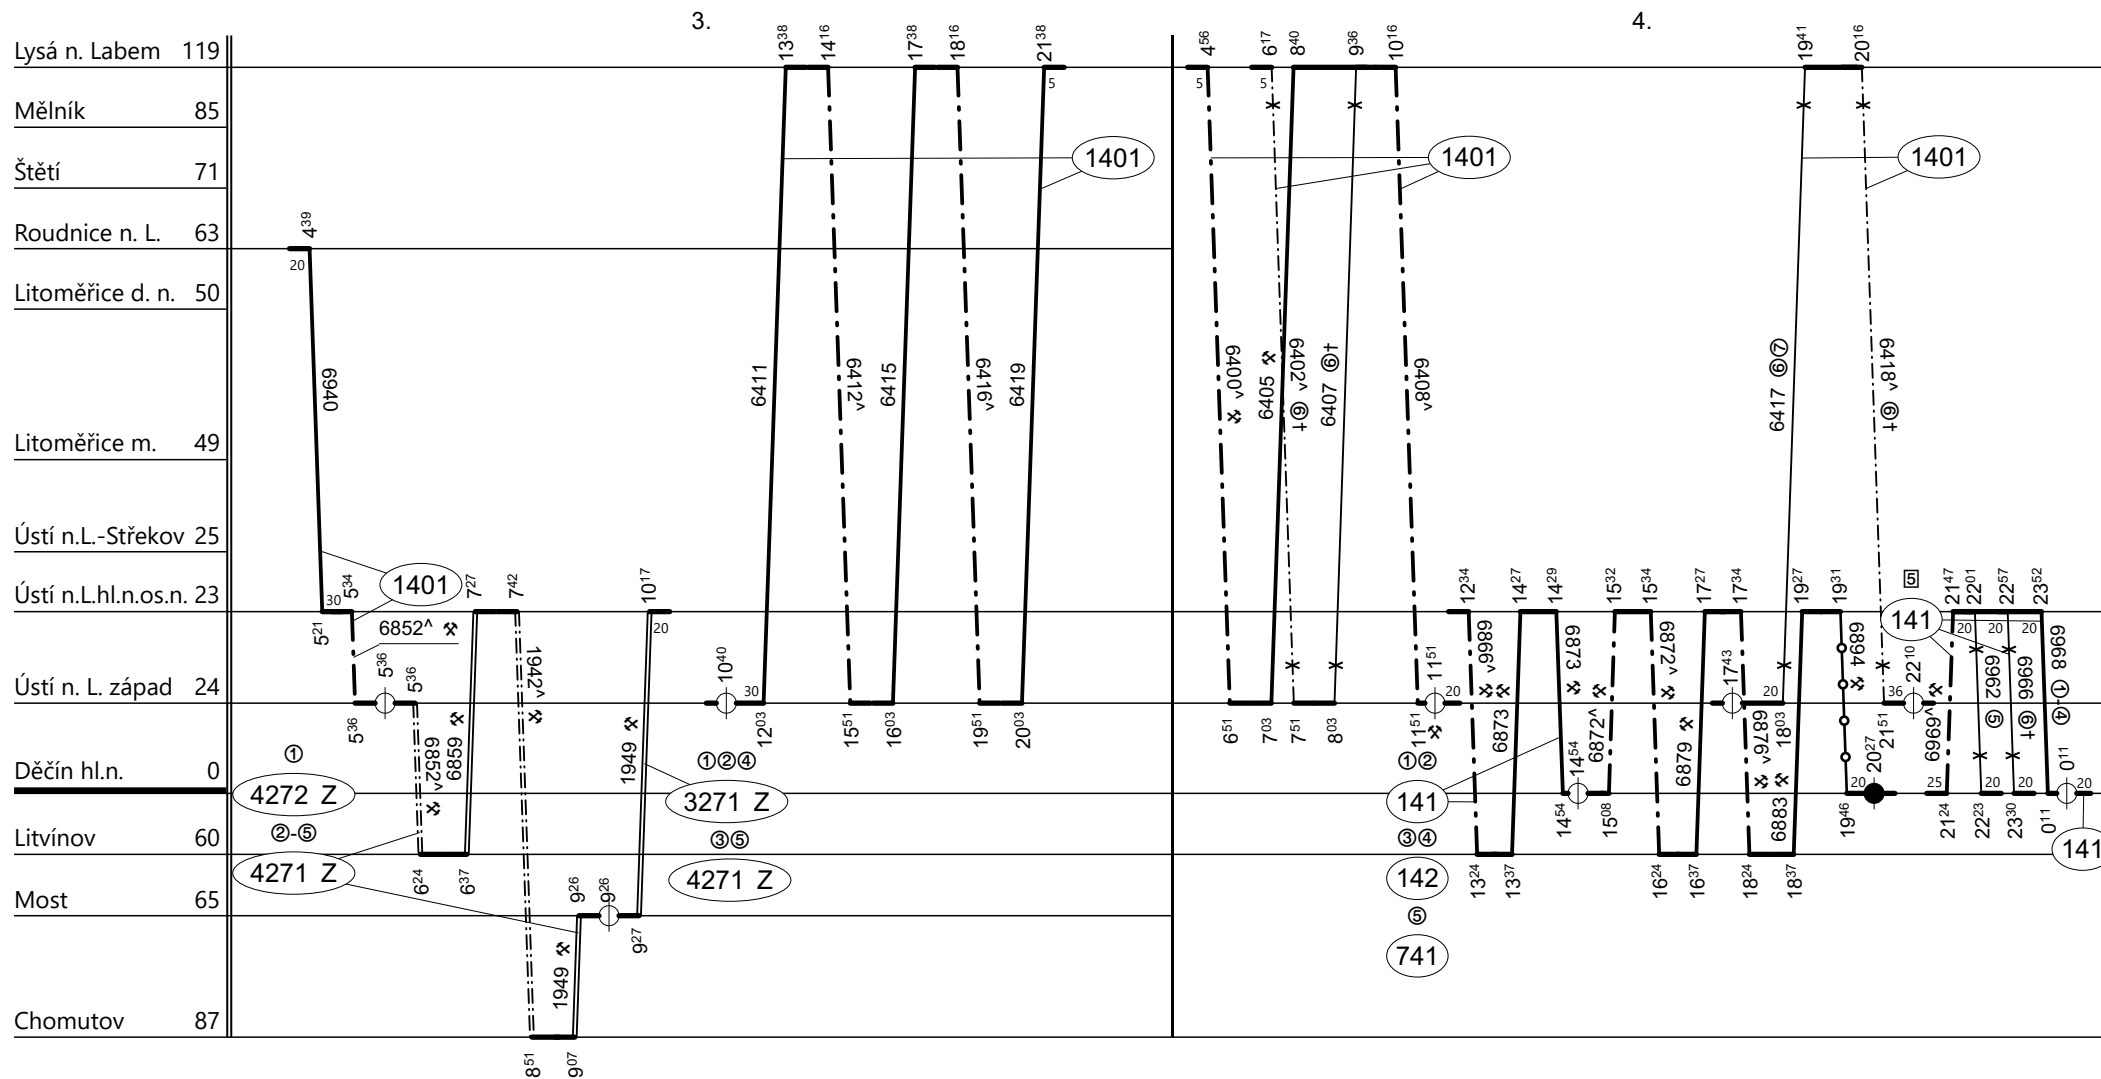

Poznámky:

Druh vlaků: **Sp,Os,Sv**

Turnusová skupina: **142**

HV 162 WTB společně v oběhu s řídicím vozem Bfhpvee295 TS 941

Neoznačené výkony provádí strojvedoucí TS 441 RPP Děčín

Vozidlo řady: **162 WTB**

Počet: **4**

Průměrný denní běh vozidla: **625 / 19** km

Zpracovatel:

Ředitel oblastního centra provozu:

Potřeba strojvedoucích: %

Denní průměr prázdných jízd: **0** km

Petr Adášek 725 747 820

Ing. Jiří Slezák