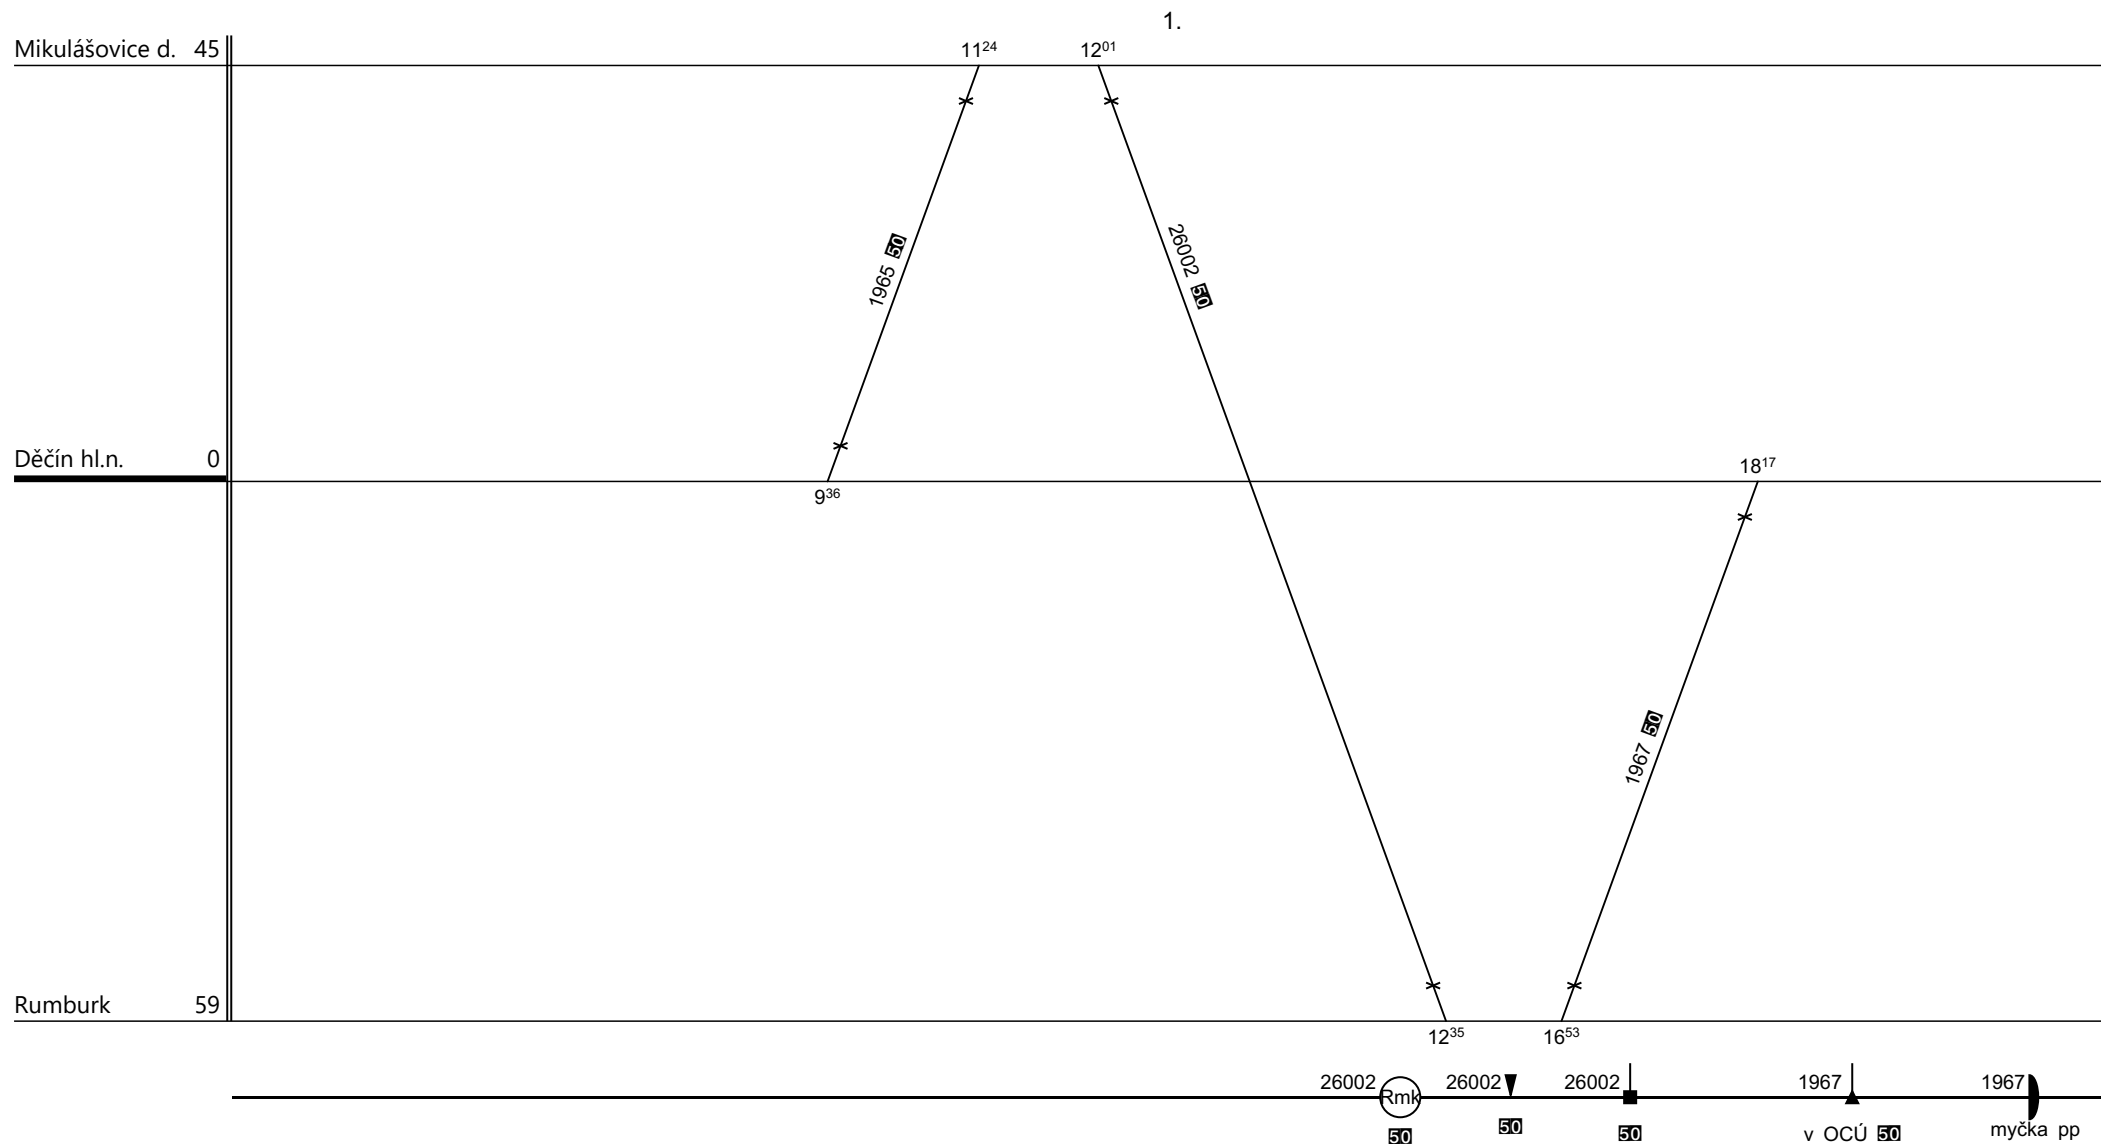

Oblastní centrum údržby : **STŘED**  
Domovská stanice souprav **Děčín**

List číslo : **316**  
Platí od : **13.12.2020**  
Nahrazuje:

Oprava číslo:

Poznámky:

Druh vlaků: **Sp,Os**

Turnusová skupina: **041**

**50** - jede v ⑥ a ⑦ od 2.IV do 31.X.

Vozidlo řady: **2xBdtx766**

Počet: **0/2**

Průměrný denní běh vozidla: **27 / 0** km

Zpracovatel:

Ředitel oblastního centra provozu:

Potřeba strojvedoucích: %

Denní průměr prázdných jízd: **0** km