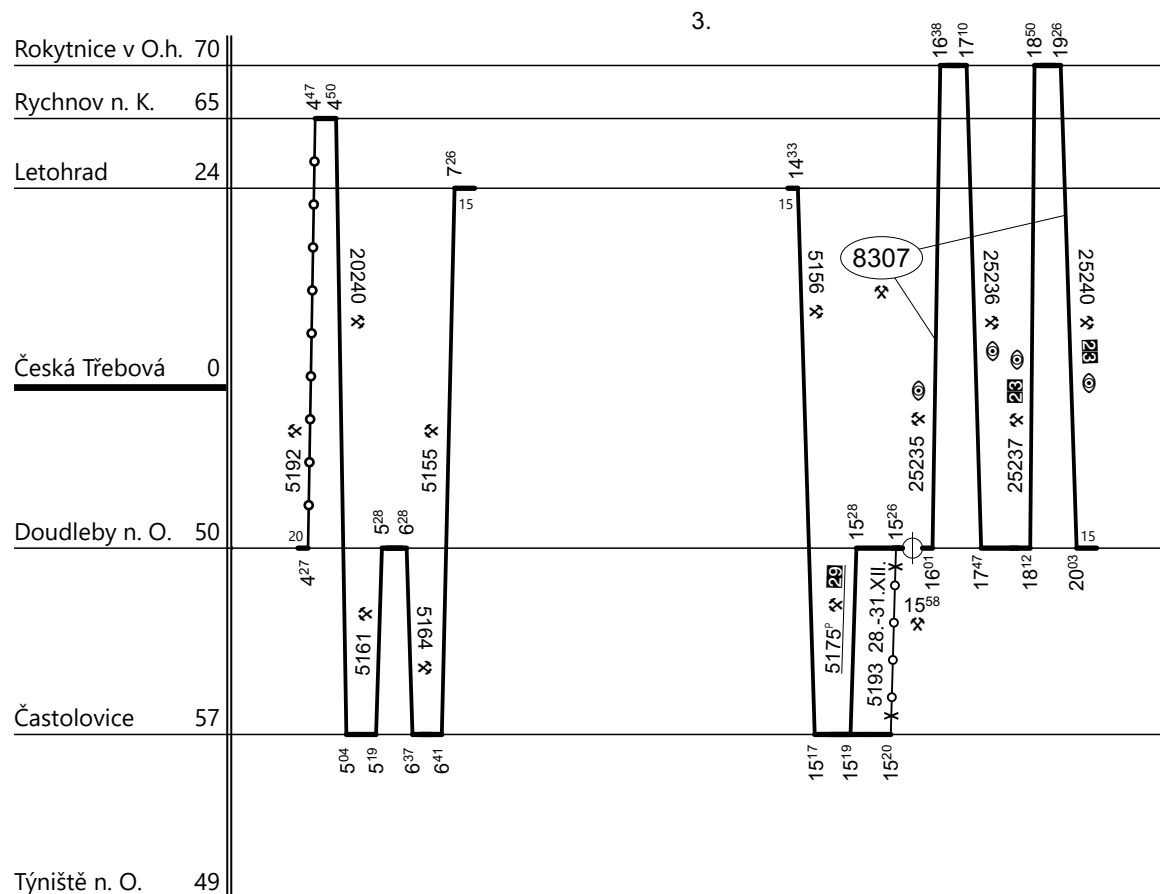

Poznámky: **0/0-S s komerční činností**

Druh vlaků: **Os,Sv**

Turnusová skupina: **839**

25236 -> 25225 jede 31.XII.

Ostatní výkony provádí strojvedoucí t.sk. 8301.

Vozidlo řady: **810**

Počet: **3**

Průměrný denní běh vozidla: **160 / 8** km

Zpracovatel:

Ředitel oblastního centra provozu:

Potřeba strojvedoucích: %

Denní průměr prázdných jízd: **17** km

Ing. Petr Vašátko 972 325 007 Ing. Jiří Slezák