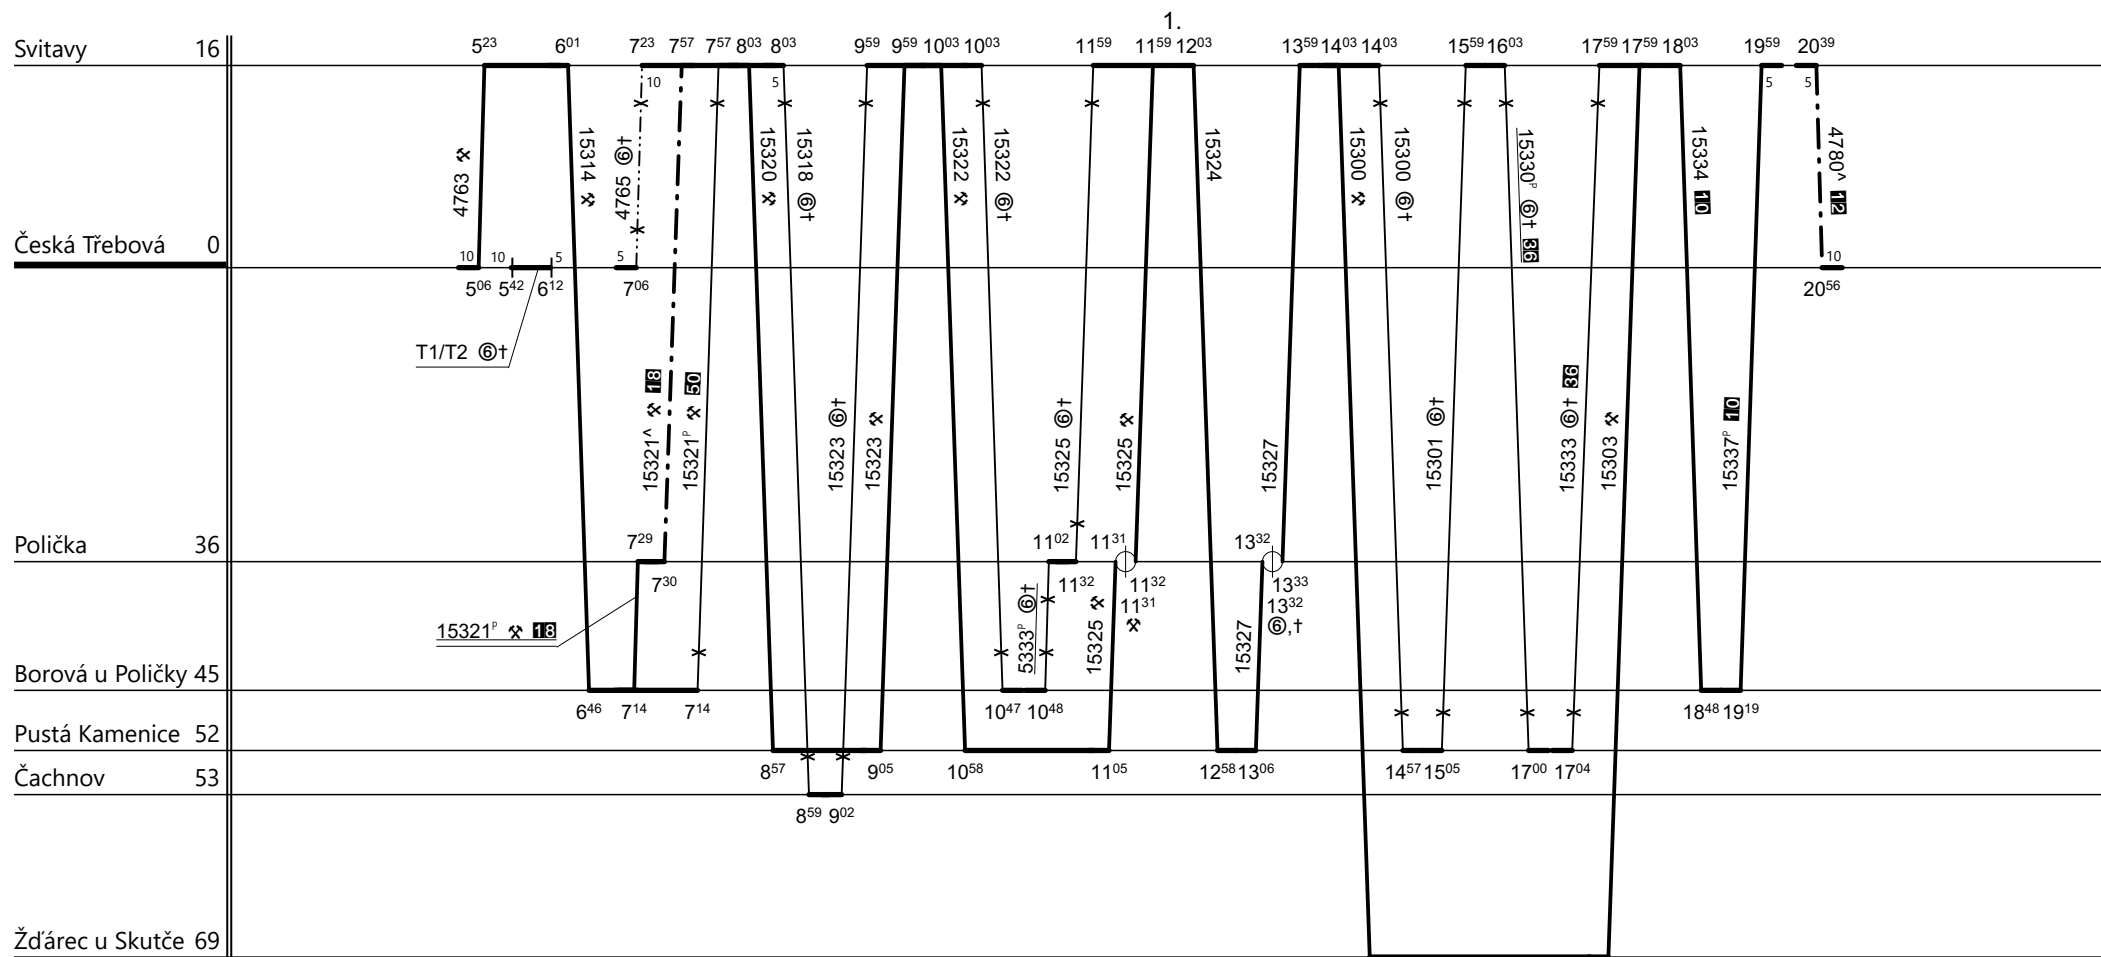

Poznámky:

Druh vlaků: **Os**

Turnusová skupina: **835**

**50** jede v ✘ 1.VII.-31.VIII. a 23.,28.-31.XII.  
 Výkony provádí strojvedoucí t.sk. 8321.

Vozidlo řady: **814.0**

Počet: **1**

Průměrný denní běh vozidla: **452 / 23** km

Zpracovatel:

Ředitel oblastního centra provozu:

Potřeba strojvedoucích: %

Denní průměr prázdných jízd: **5** km

**Ing. Petr Vašátko 972 325 007 Ing. Jiří Slezák**