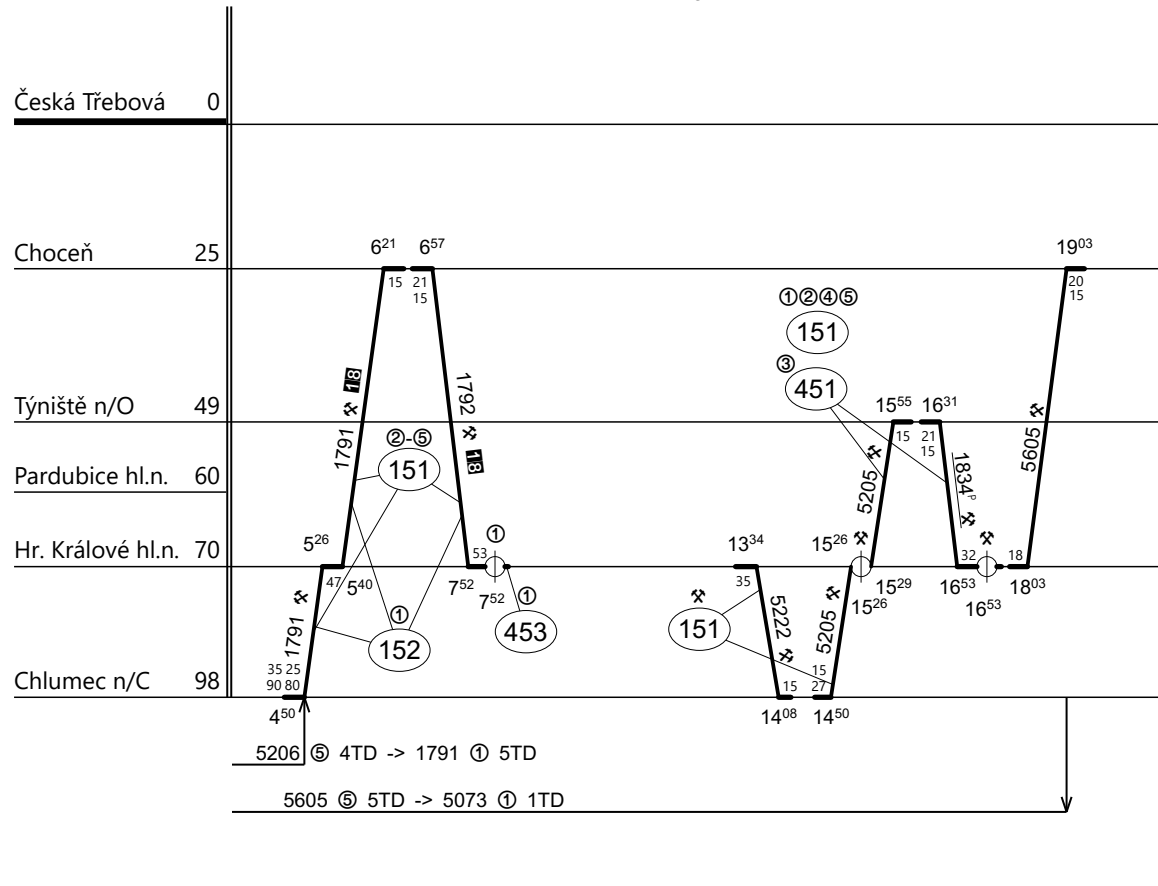

Poznámky:

Druh vlaků: **Sp,Os**

Turnusová skupina: **132**

5.

18 = jede v ✖, nejede 23. - 31.XII., 1.VII. - 31.VIII.

Neoznačené výkony provádí strojvedoucí TS 131

Vozidlo řady: **163**

Počet: **5**

Průměrný denní běh vozidla: **178 / 9** km

Zpracovatel:

Ředitel oblastního centra provozu:

Potřeba strojvedoucích: %

Denní průměr prázdných jízd: **0** km

Martin Šetina 725 266 026

Ing. Jiří Slezák