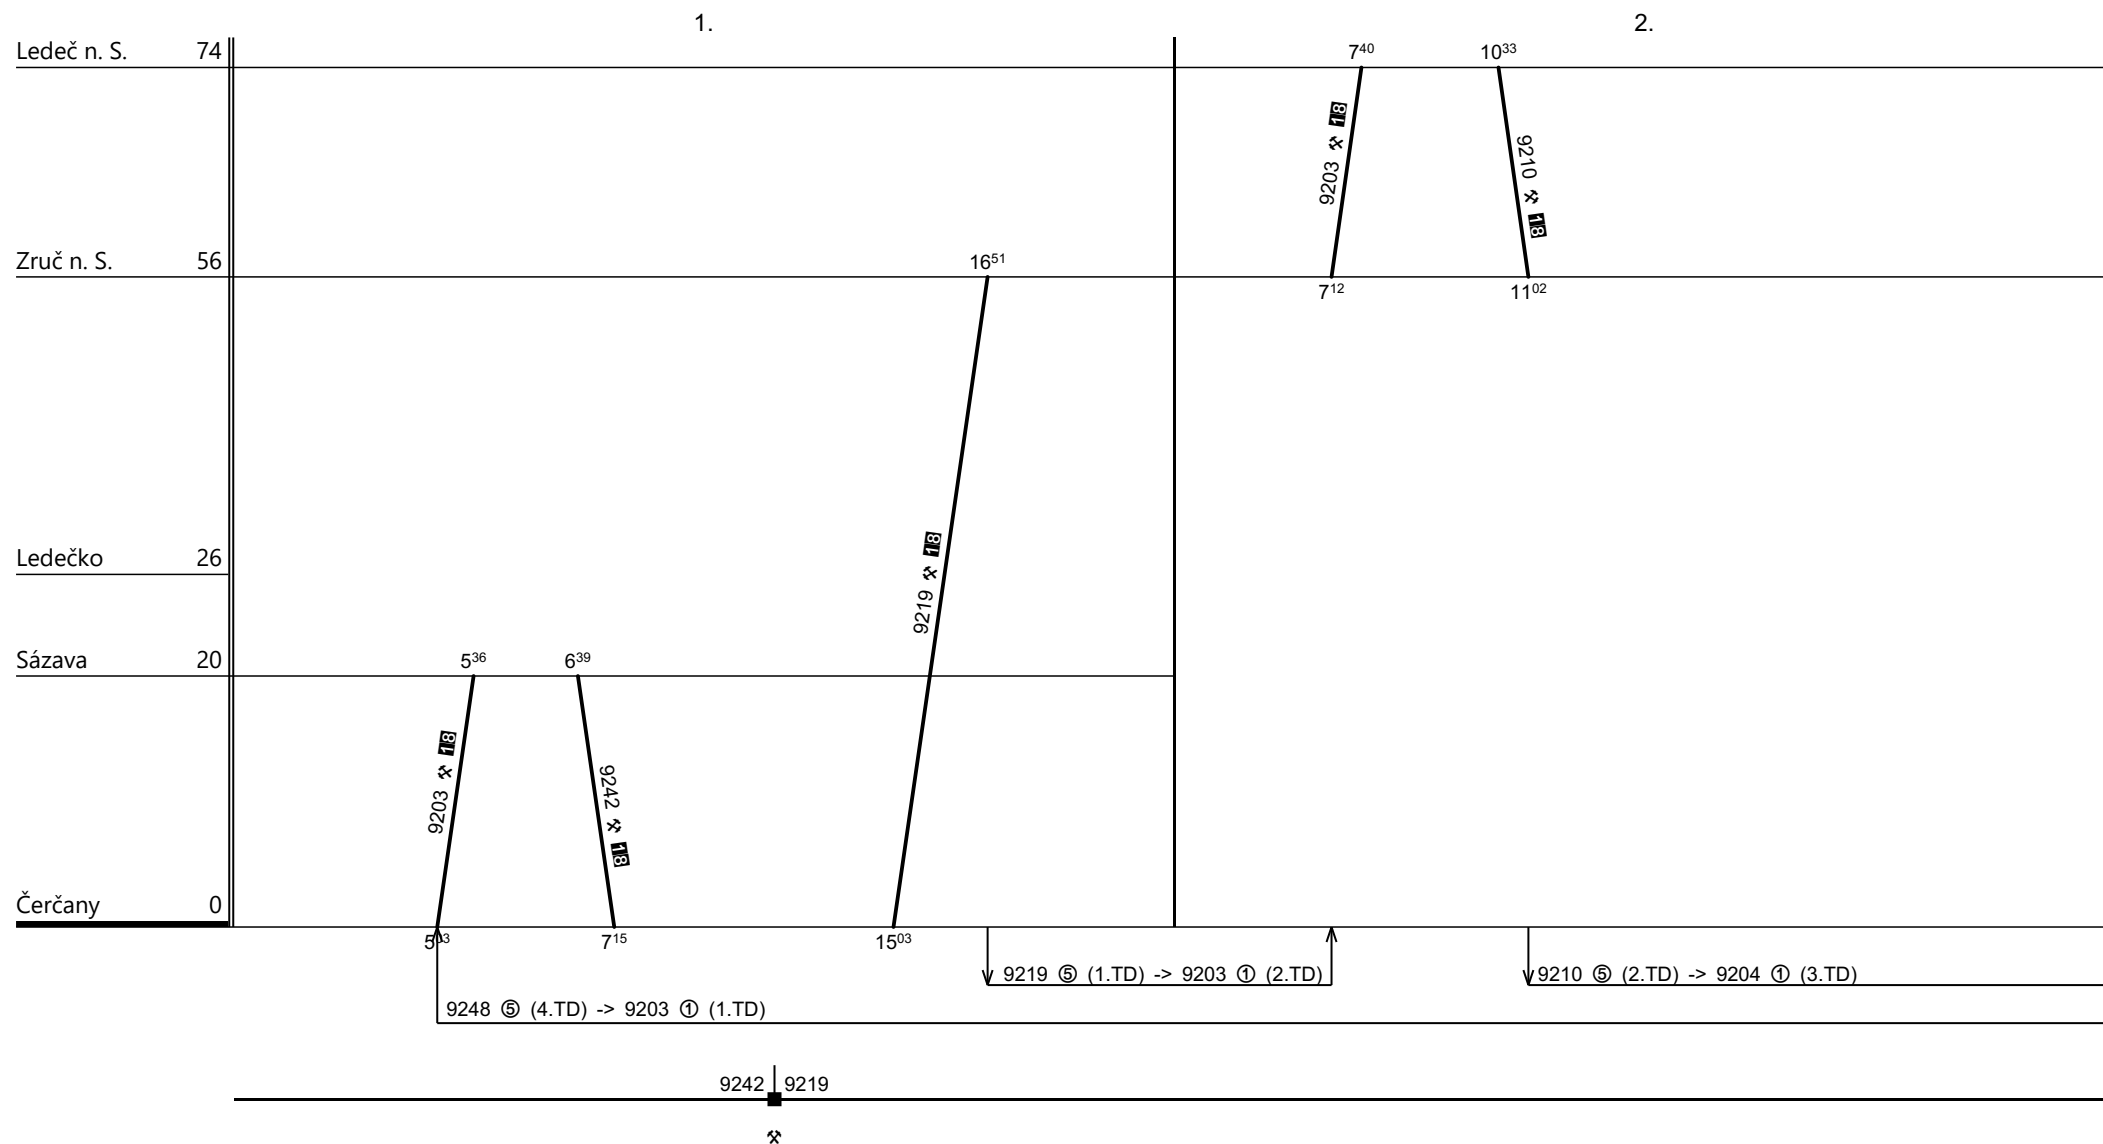

Poznámky: **platí v období SZ od 13.XII.2020 do 25.III.2021**

Druh vlaků: **Os**

Turnusová skupina: **091**

Vozidlo řady: **012-BDtax**

Počet: **%**

Průměrný denní běh vozidla:

% km

Zpracovatel:

Ředitel oblastního centra provozu:

Potřeba strojvedoucích: **%**

Denní průměr prázdných jízd:

% km

Ing. Jiří Hájek 727 867 180

Ing. Jiří Slezák

Poznámky: **platí v období SZ od 13.XII.2020 do 25.III.2021**

Druh vlaků: **Os**

Turnusová skupina: **091**

18 - nejede 23.XII. - 31.XII.

Vozidlo řady: **012-BDtax**

Počet: **4**

Průměrný denní běh vozidla: **58 / 0** km

Zpracovatel:

Ředitel oblastního centra provozu:

Potřeba strojvedoucích: **%**