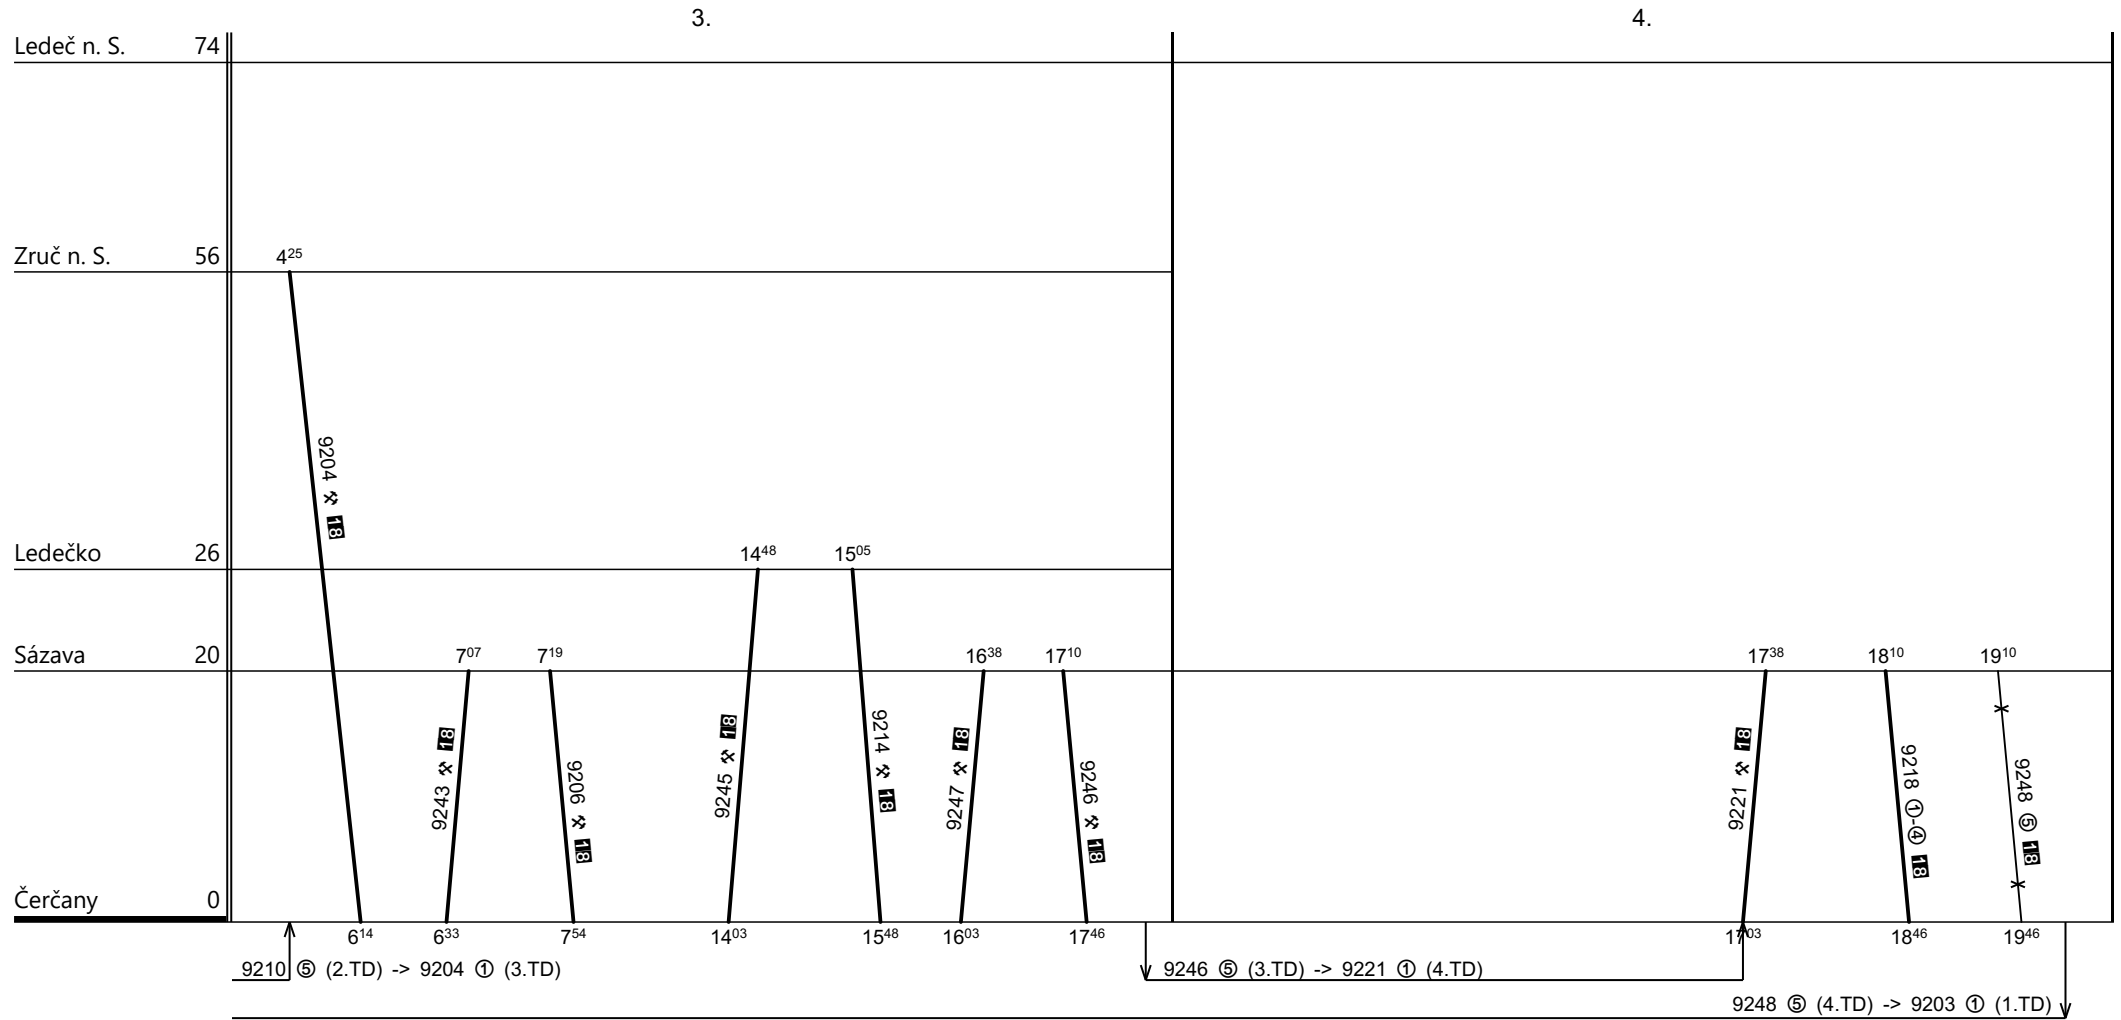

Turnusová skupina: **091**

18 - nejede 23.XII. - 31.XII.

Vozidlo řady: **012-BDtax**

Počet: **4**

Průměrný denní běh vozidla: **58 / 0** km

Zpracovatel:

Ředitel oblastního centra provozu:

Potřeba strojvedoucích: **%**