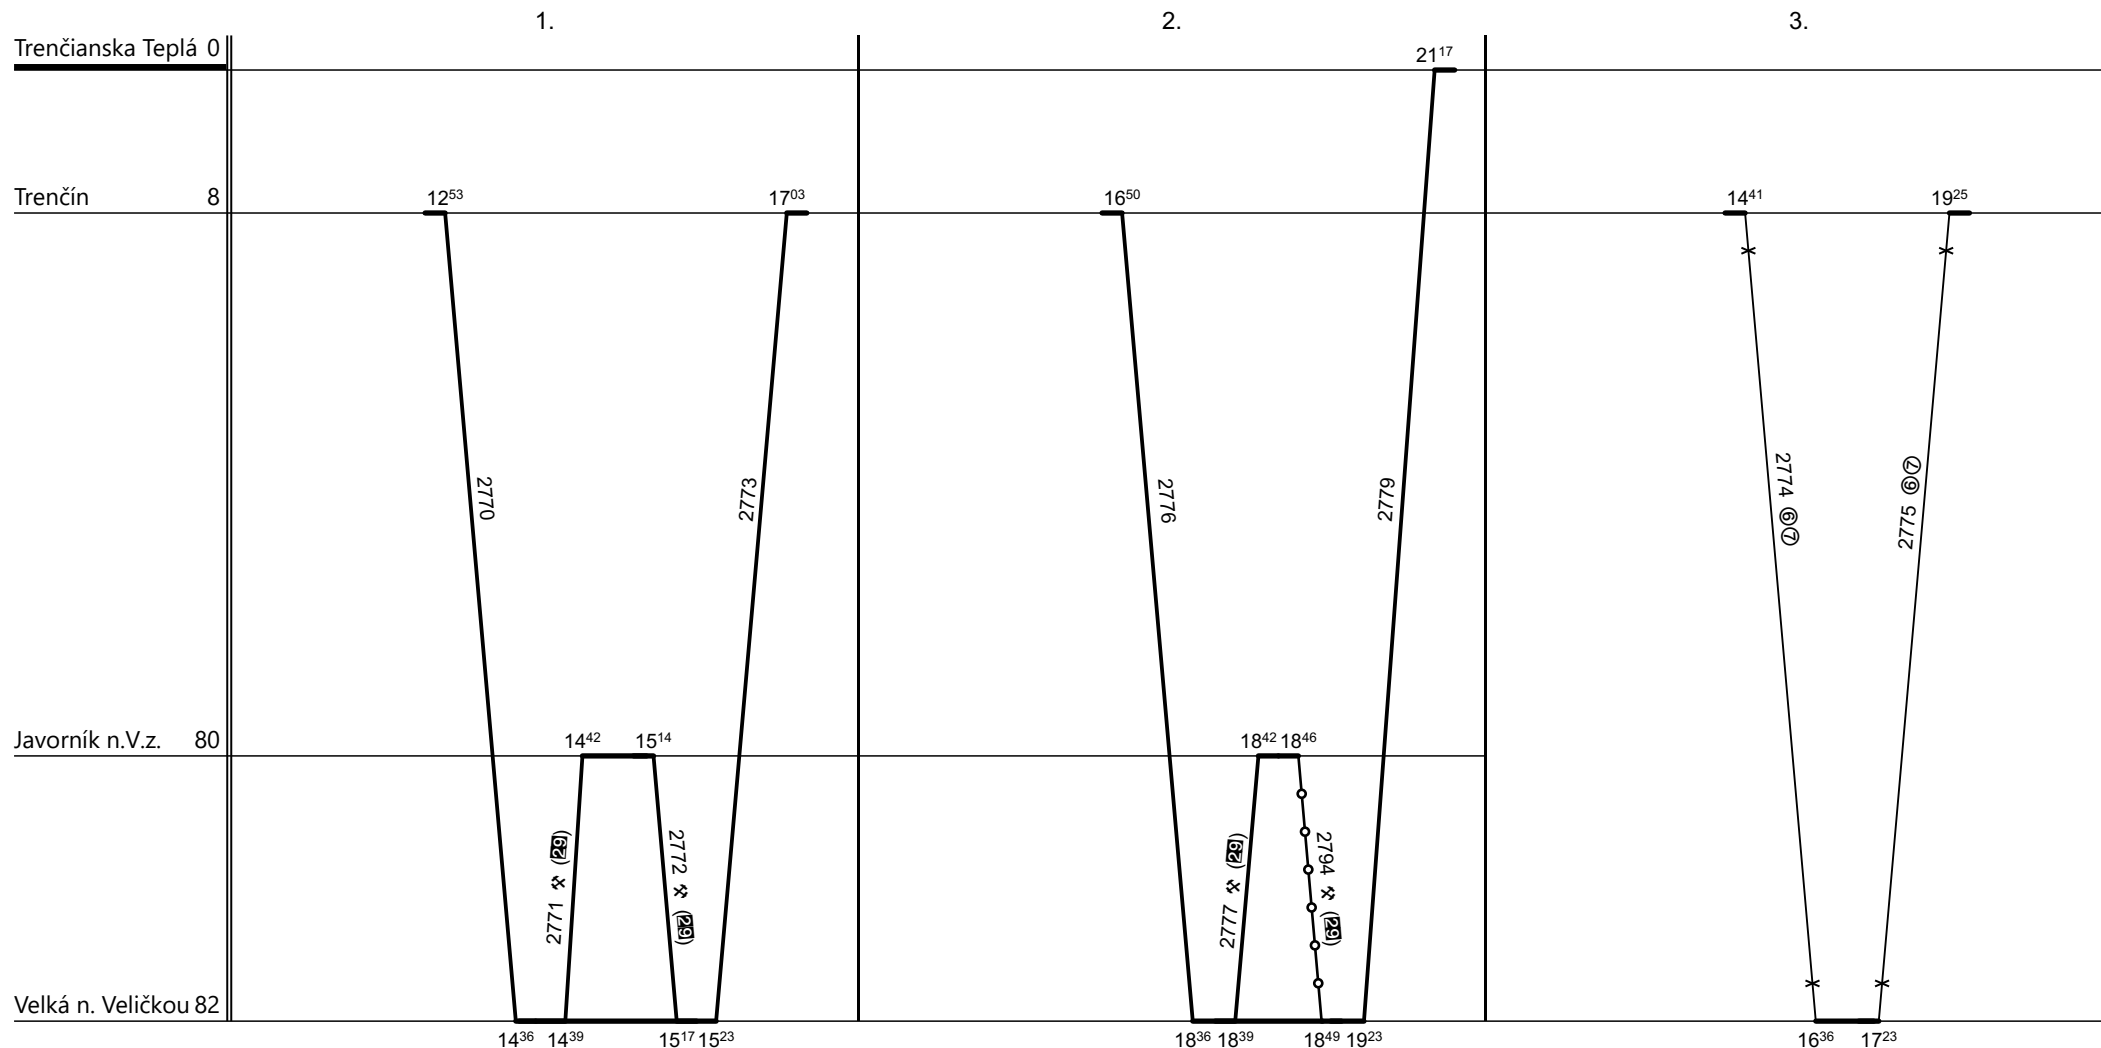

Poznámky:

Druh vlaků: **Os,Sv**

Turnusová skupina: **815**

Vlaky 2771/2772, 2777/2794 jedou v ①-⑤ kromě 24.XII.–1.I., 2.–5.IV., 5., 6.VII., 28.IX., 28.X., 17.XI.

Vlaky 2774/2775 jedou v ⑥, ⑦ a 24., 25.XII., 1.I., 2.–5.IV., 5.VII., 17.XI.

Všechny vlaky vedou strojvedoucí ZSSK, SP Nové Mesto nad Váhom.

Vozidlo řady: **813 ZSSK**

Počet: **2/1 ⑥⑦**

Průměrný denní běh vozidla: **121 / 0** km

Zpracovatel:

Ředitel oblastního centra provozu:

Potřeba strojvedoucích: %

Denní průměr prázdných jízd: **3** km

Rektor 720 797 039