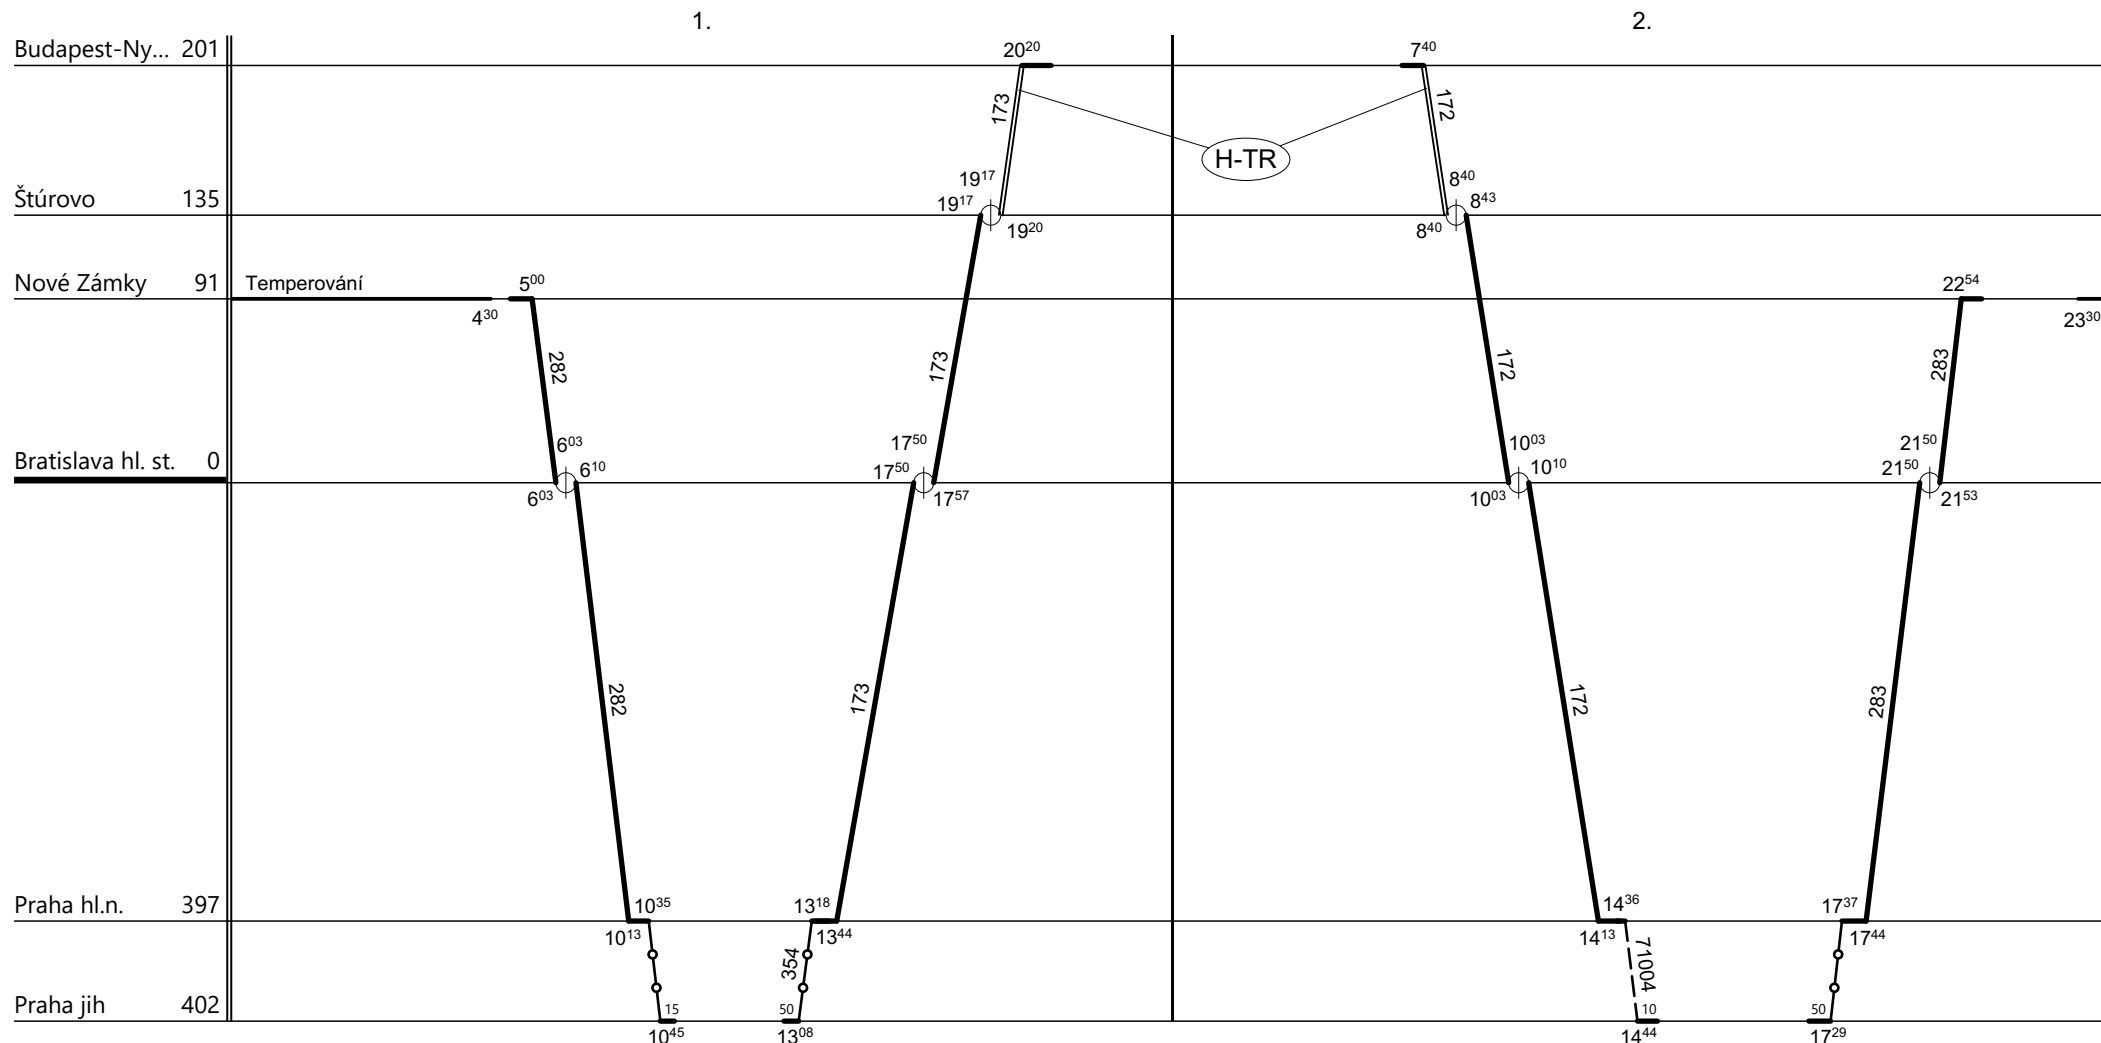

Poznámky:

Druh vlaků: **Ex,Sv,Lv**

Turnusová skupina: **311**

Všechny vlaky vedou strojvedoucí ZSSK.

Vlak Sv 283 zapřahává vlaková HV na fekální koleji Praha jih v 16:40 hod.

Vozidlo řady: **383.1 ZSSK** Počet: **2**

Průměrný denní běh vozidla: **1111 / 15** km

Zpracovatel:

Ředitel oblastního centra provozu:

Potřeba strojvedoucích: %

Denní průměr prázdných jízd: **2** km

**Rektor 720 797 039**