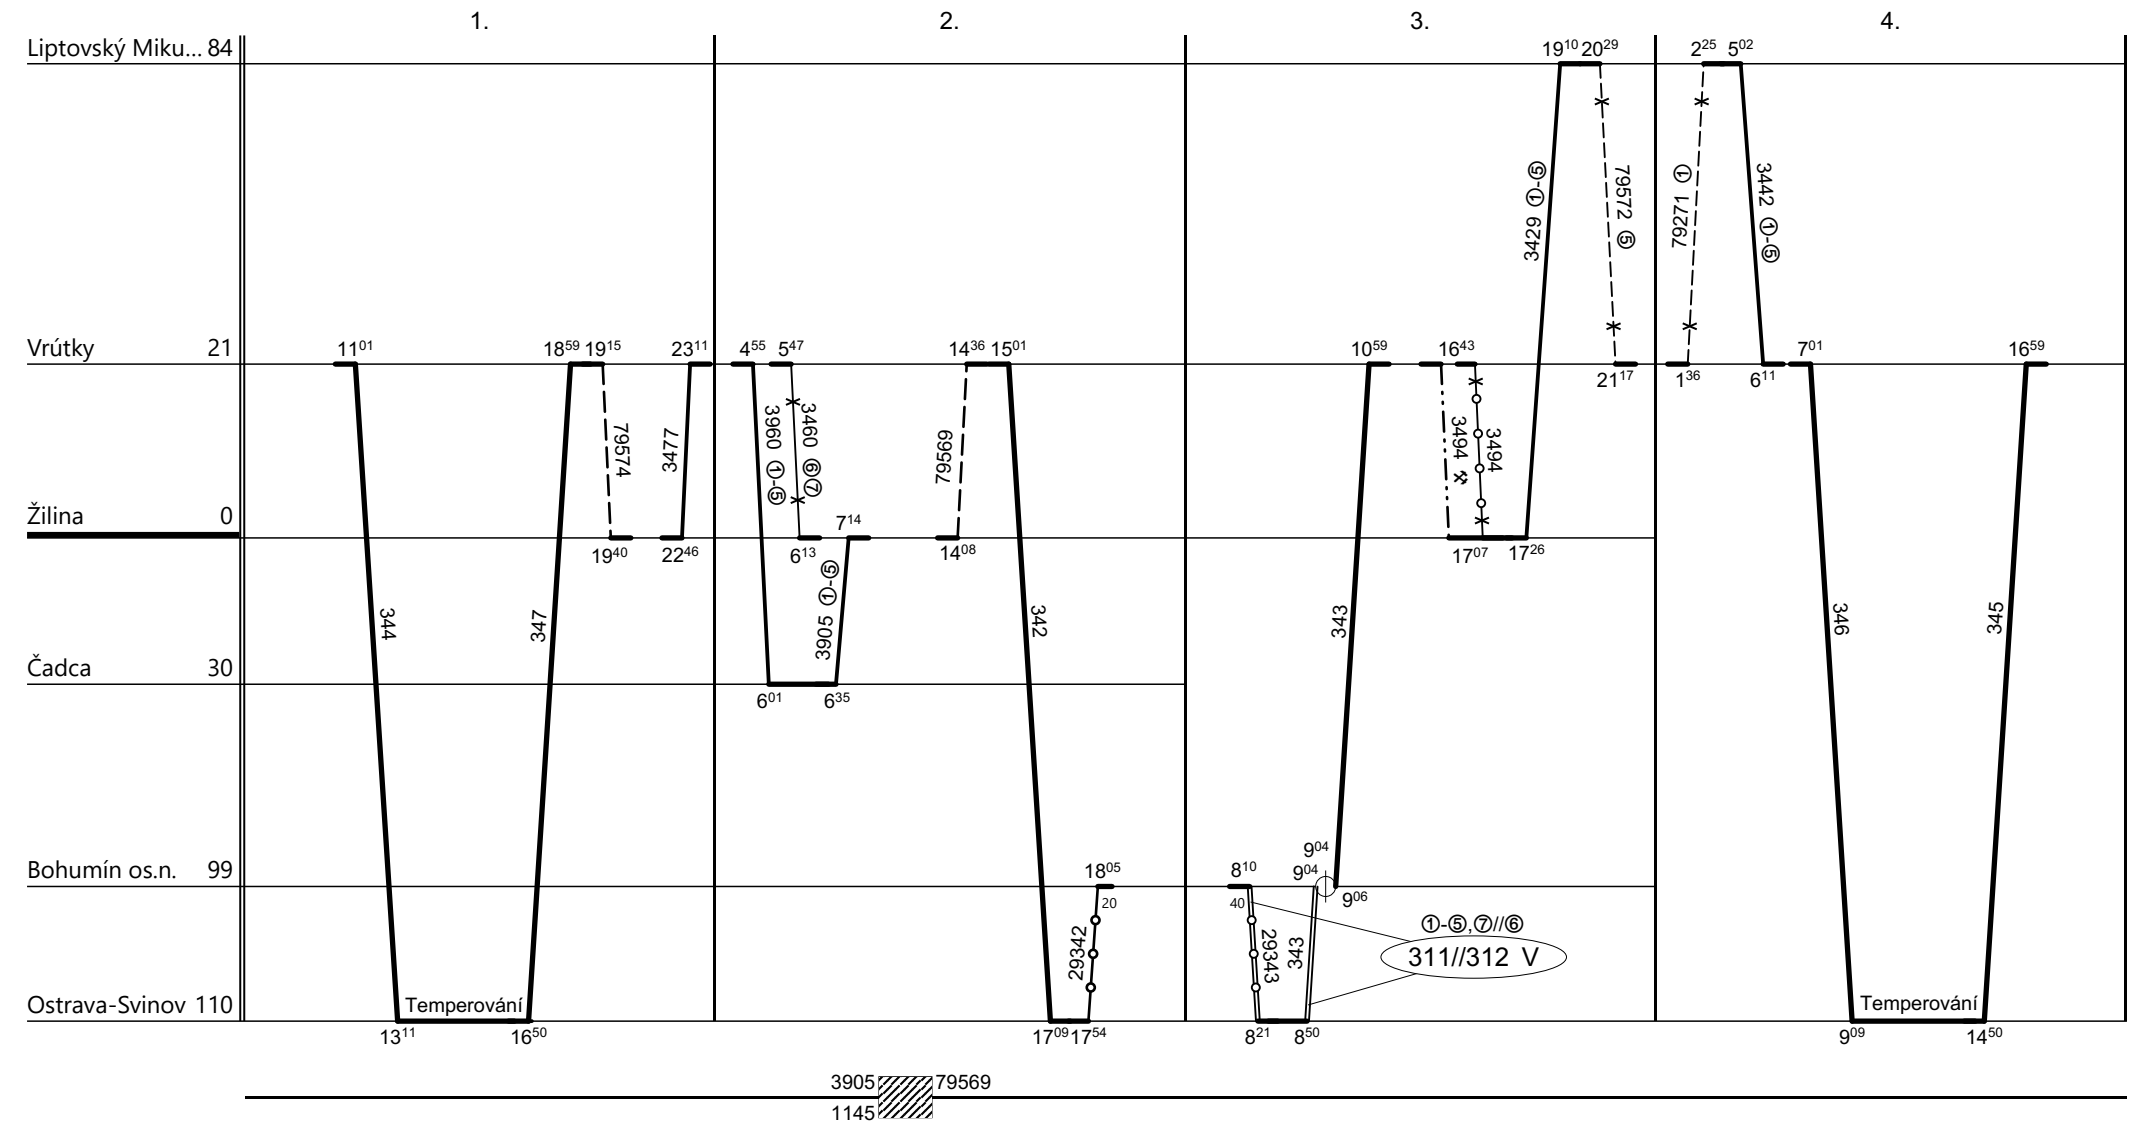

Poznámky:

Druh vlaků: **R,Os,Sv,Lv**

Turnusová skupina: **101**

Neoznačené vlaky vedou strojvedoucí ZSSK, OSD Žilina.

Vozidlo řady: **162 ZSSK**

Počet: **4**

Průměrný denní běh vozidla: **273 / 11** km

Zpracovatel:

Ředitel oblastního centra provozu:

Potřeba strojvedoucích: %

Denní průměr prázdných jízd: **18** km

Rektor 720 797 039