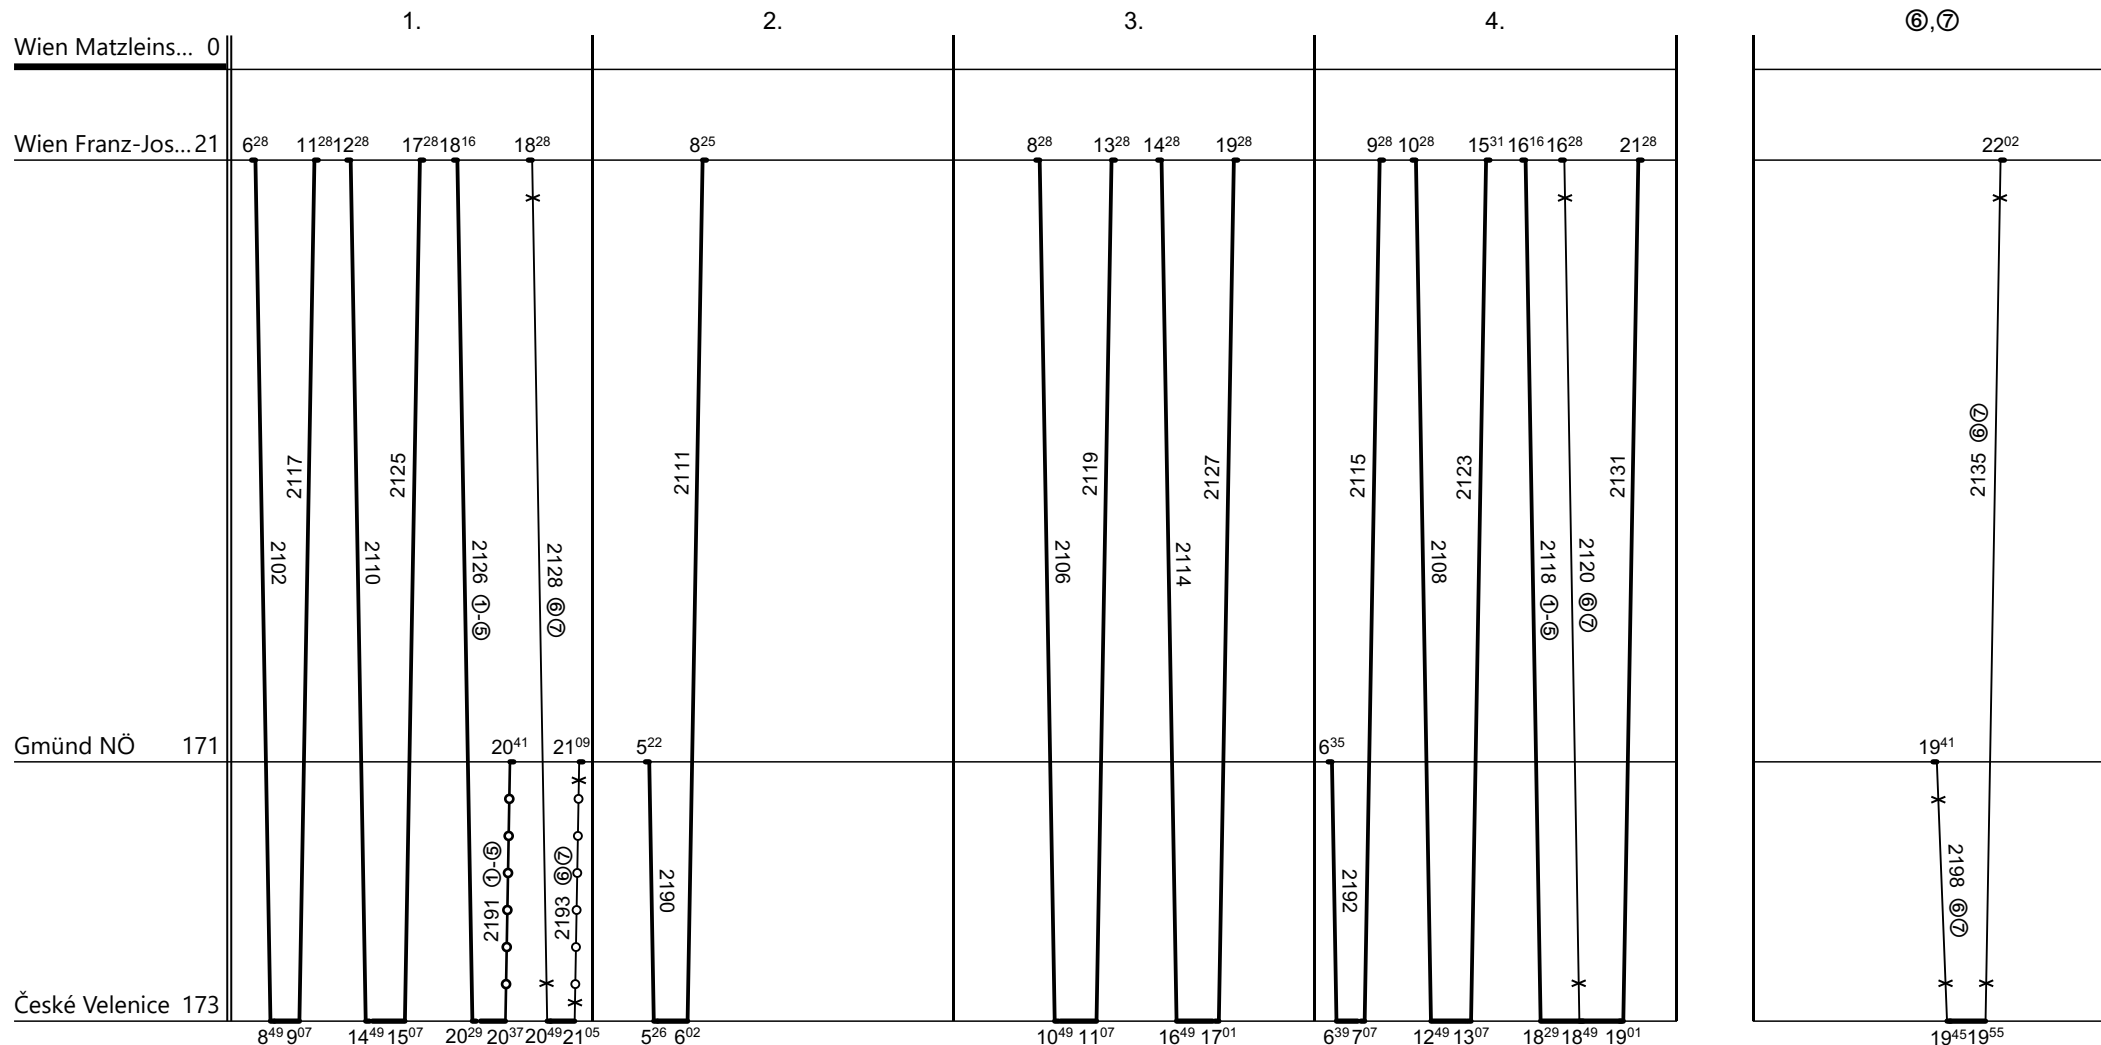

Poznámky:

Druh vlaků: **Sp, Os**

Turnusová skupina: **629, 629a**

Všechny vlaky vede strojvedoucí ÖBB

Vozidlo řady: **4744 ÖBB**

Počet: **4/1**

Průměrný denní běh vozidla: **553 / 0** km

Zpracovatel: :

Potřeba strojvedoucích: %

Denní průměr prázdných jízd: **38** km

**Ing. Milan Linhart 724 851 000**