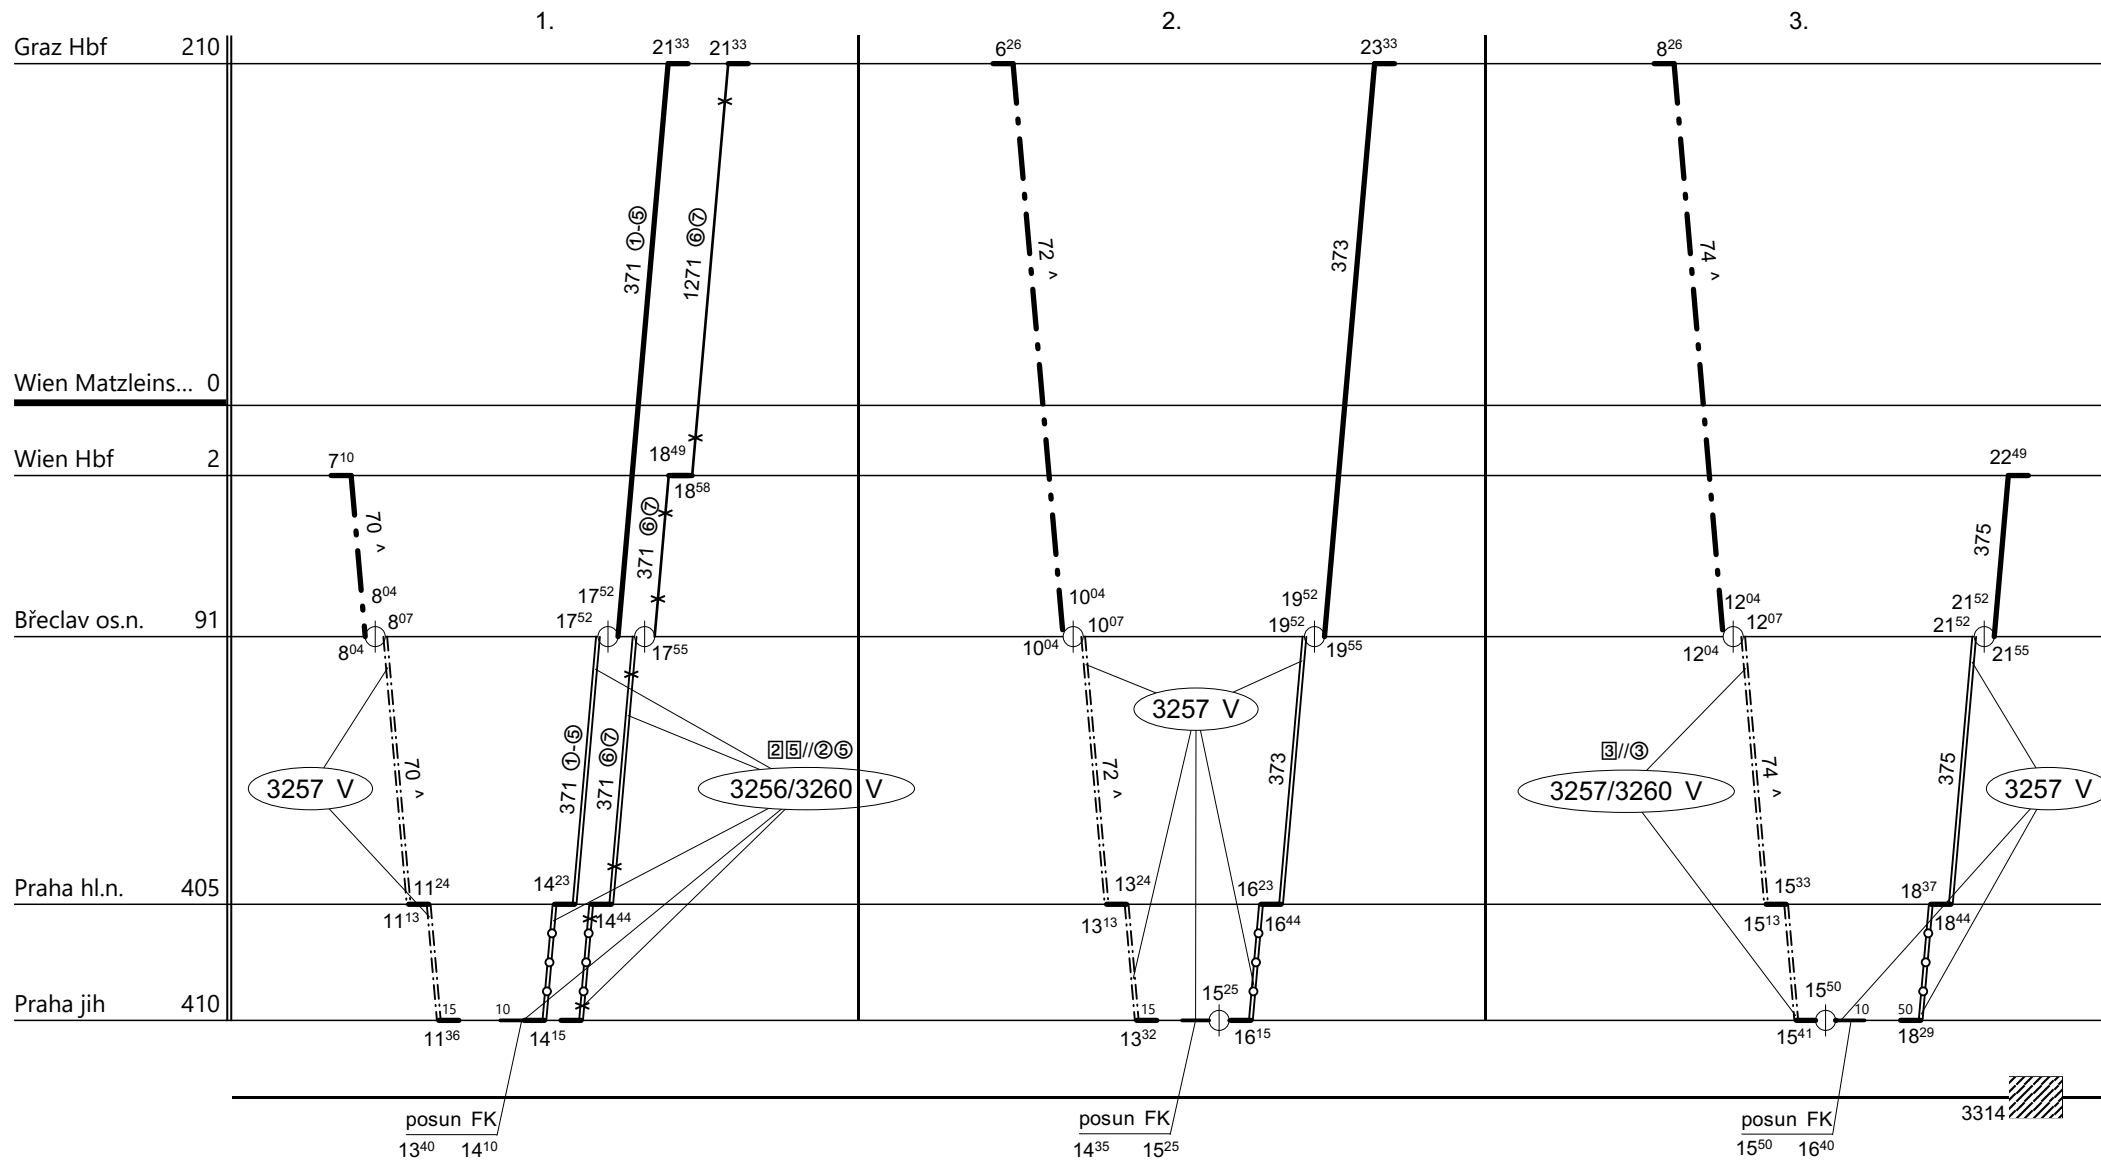

Poznámky: **HV spojeno s vratnou netrakovní jednotkou ÖBB railjet.**

Druh vlaků: **Ex,Sv**

Turnusová skupina: **322**

Vozidlo řady: **1216 ÖBB**

Počet: **3**

Průměrný denní běh vozidla: **1105 / 7** km

Zpracovatel:

Ředitel oblastního centra provozu:

Potřeba strojvedoucích: %

Denní průměr prázdných jízd: **2** km

Rektor 720 797 039