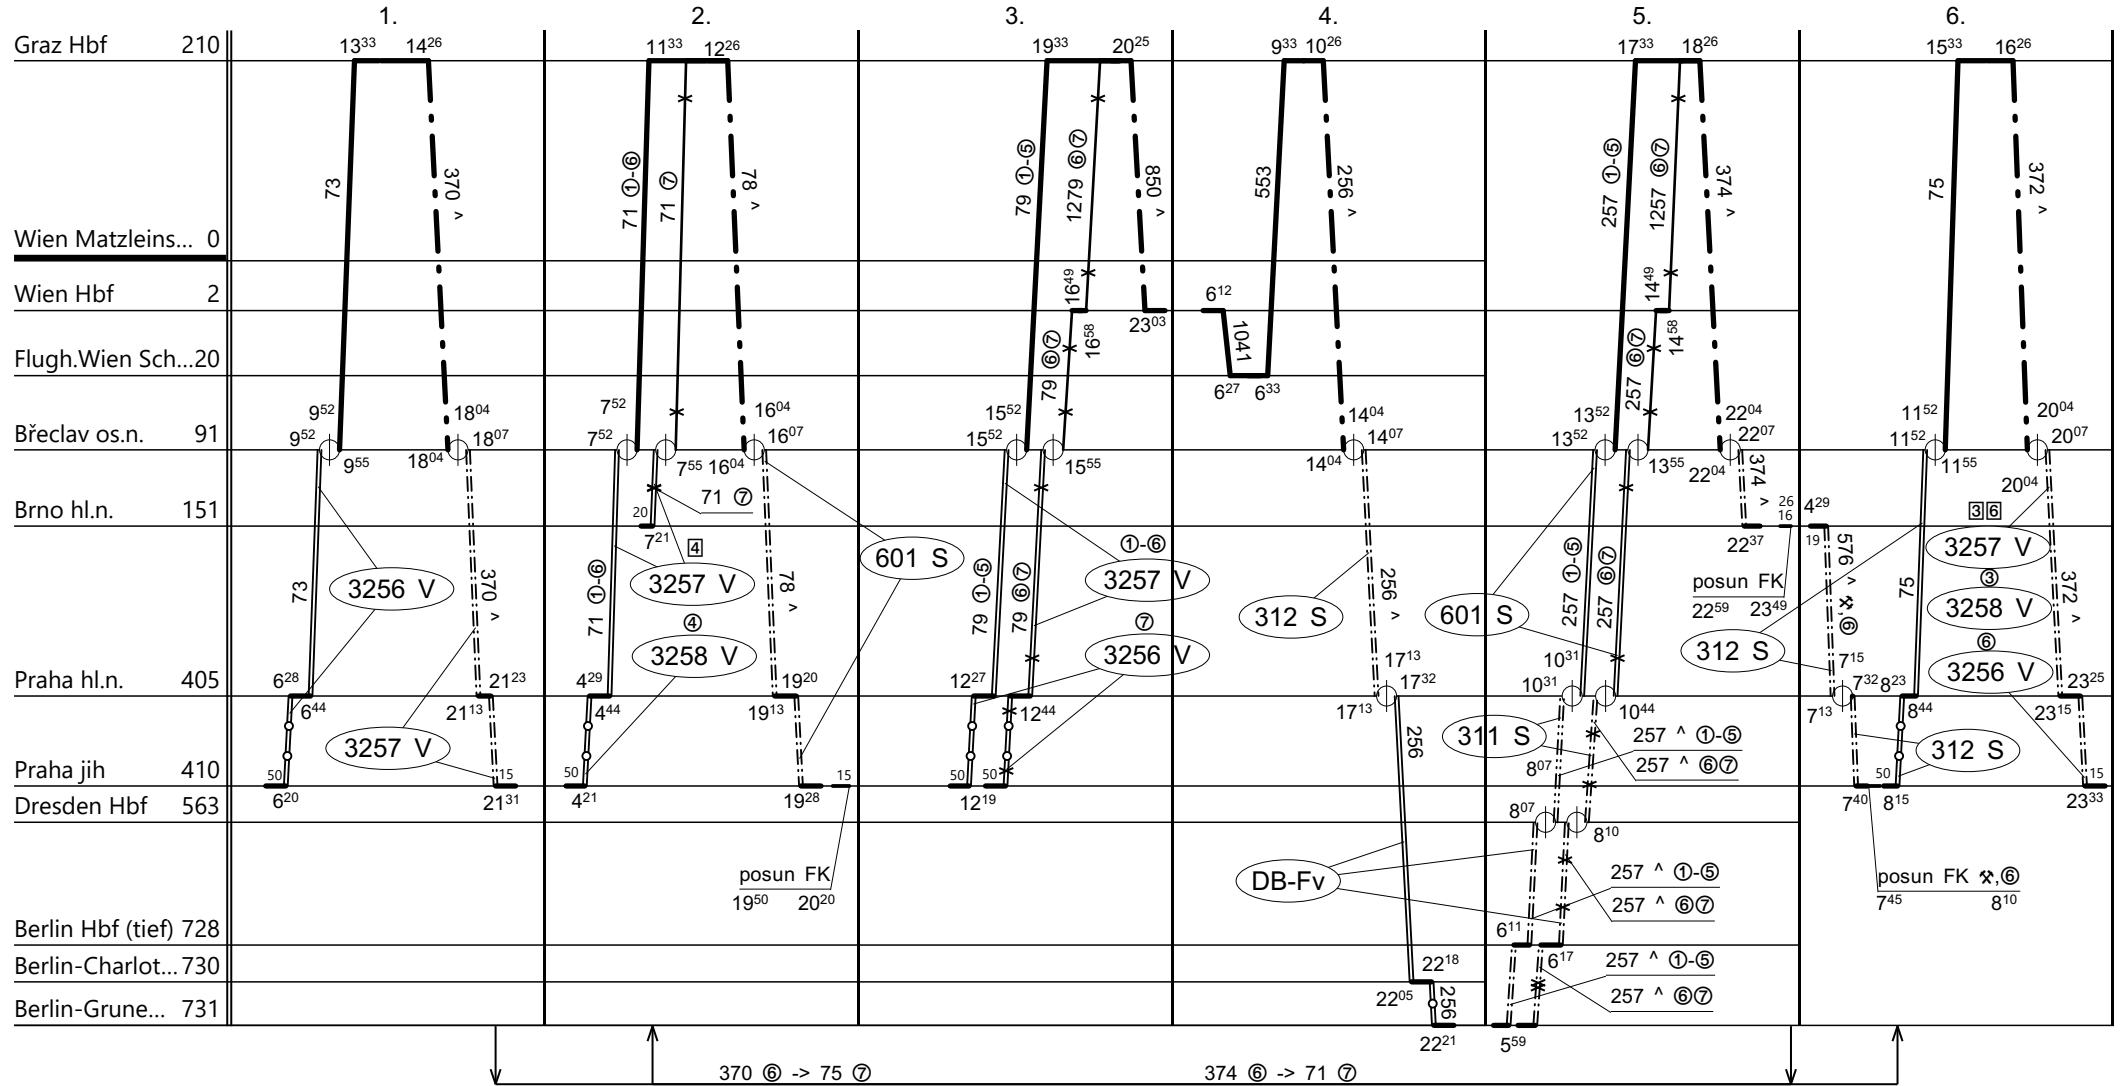

Poznámky: **HV spojeno s vratnou netrakovní soupravou ČD rajet.**

Druh vlaků: **Ex,Sv**

Turnusová skupina: **321**

12468

Vozidlo řady: **1216 ÖBB**

Počet: **6**

Průměrný denní běh vozidla: **1234 / 5** km

Zpracovatel:

Ředitel oblastního centra provozu:

Potřeba strojvedoucích: %

Denní průměr prázdných jízd: **1** km

Rektor 720 797 039