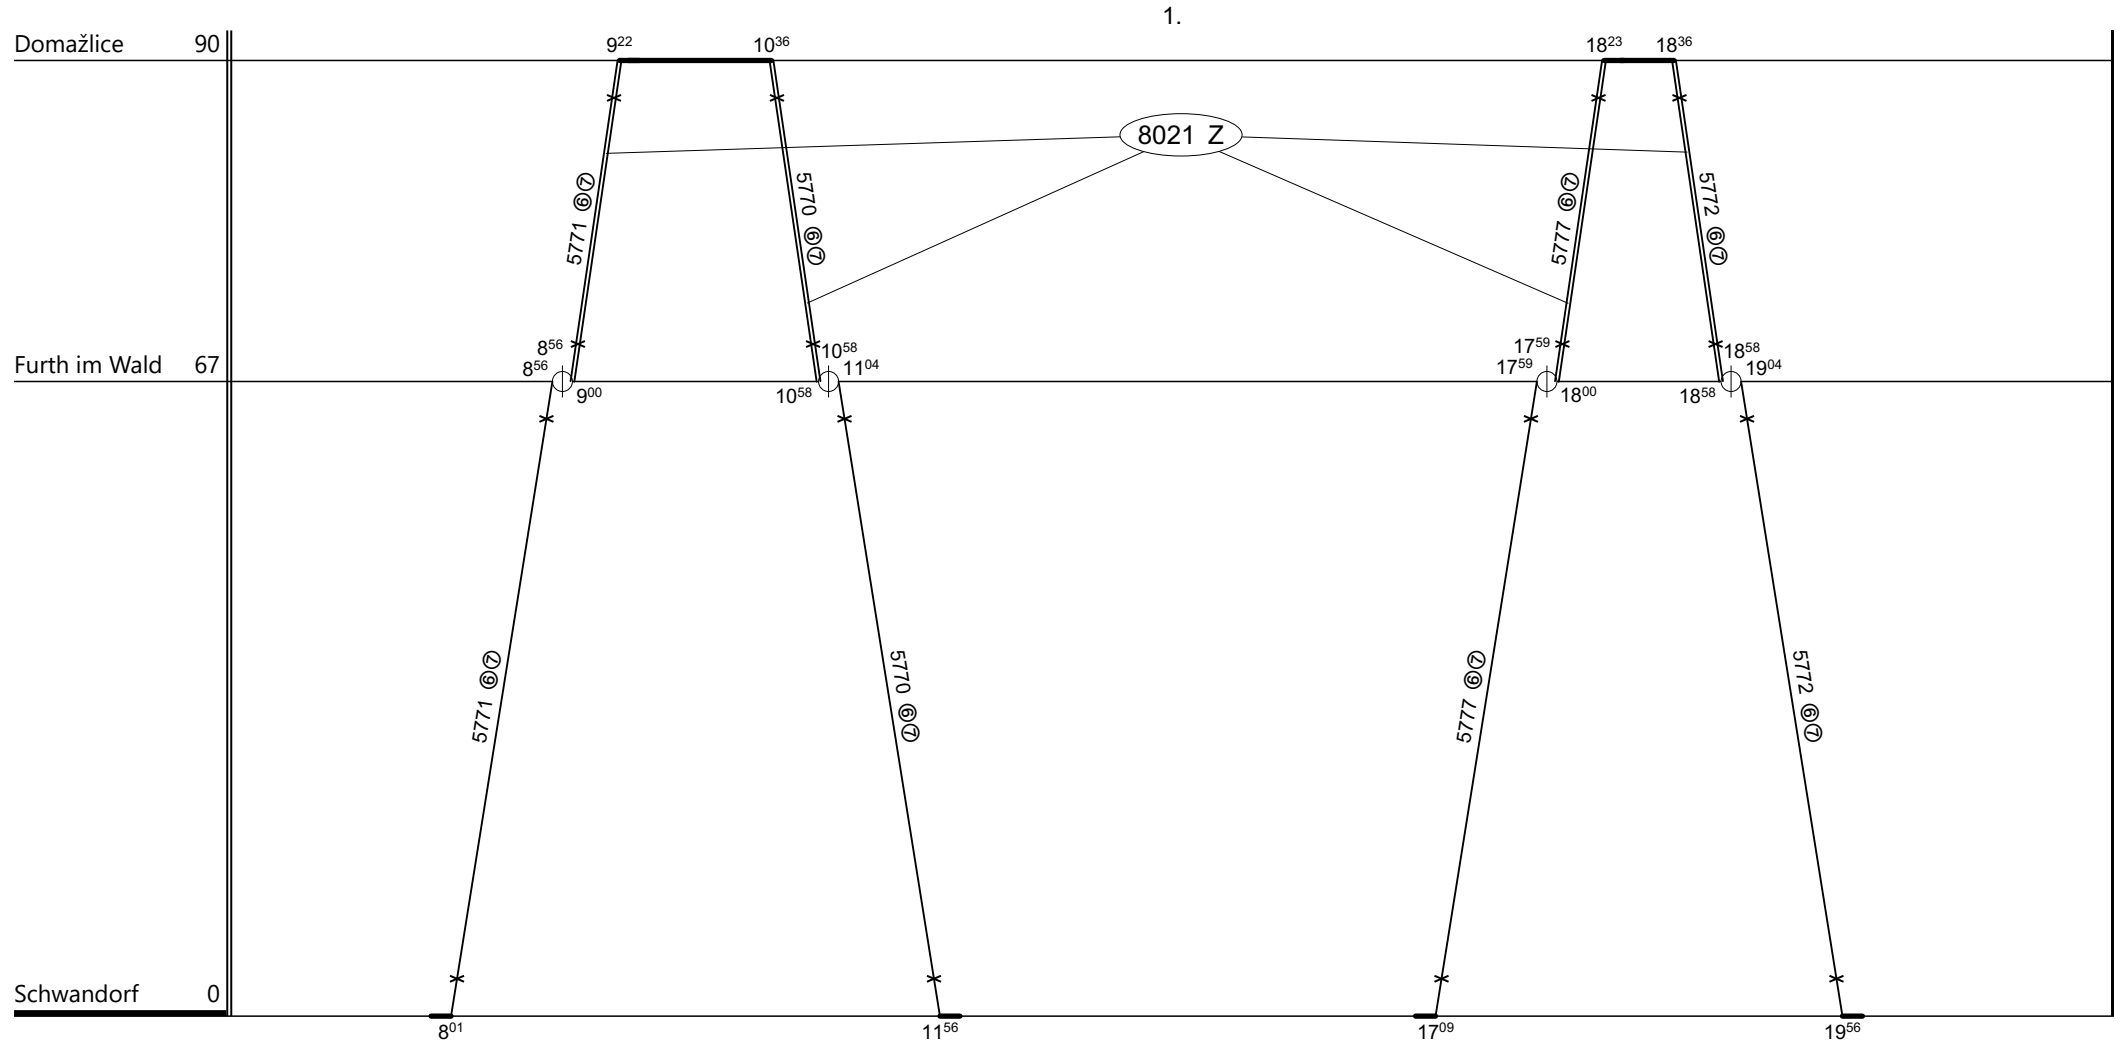

Poznámky:

Druh vlaků: **Os**

Turnusová skupina: **861**

Neoznačené vlaky vede strojvedoucí Länderbahn.

Vozidlo řady: **650.7 DLB**

Počet: **-/1**

Průměrný denní běh vozidla: **103 / 0** km

Zpracovatel: :

Potřeba strojvedoucích: %

Denní průměr prázdných jízd: **0** km

Ing. Milan Linhart 724 851 000