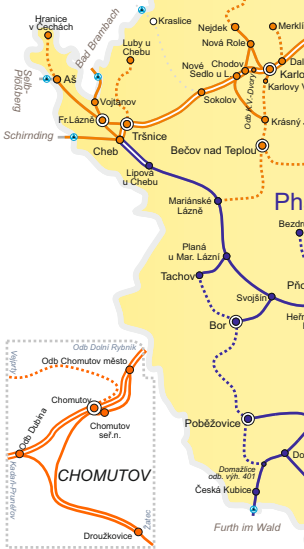

Grafické znázornění územní působnosti operativního řízení provozu CDP

- ..... tratě provozované podle předpisu D3
- ⊙ Kadaň stávající sídlo dirigujícího dispečera
- ..... tratě provozované podle předpisu D4
- ⊙ Prachatice stávající sídlo dispečera radiobloku
- ..... trať soukromého provozovatele
- ..... jednokolejná trať
- ==== dvukolejná trať
- ==== trojkolejná trať
- hranice působnosti PD

Ústřední dispečer SŽDC 972 244 481
972 244 482
Mobil: 724 172 965
Fax: 972 244 181

Hlavní dispečer SŽDC 972 244 180
972 244 182
Mobil: 725 790 090
Fax: 972 244 181

CDP PRAHA

ORP ÚSTÍ NAD LABEM

Vedoucí dispečer 972 058 554
Mobil: 602 495 706

Provozní dispečer 1 **972 058 551**
Provozní dispečer 2 972 058 552
Provozní dispečer 3 972 058 553

UnL PD 3

BRNO