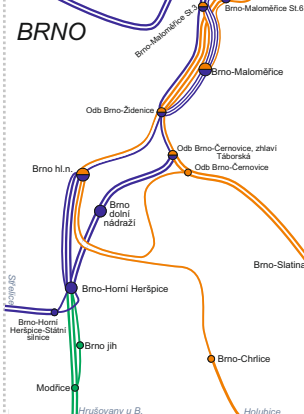

ORP PRAHA

Vedoucí dispečer 972 095 001
972 228 912
Mobil: 602 291 600
724 849 452

Provozní dispečer 1 972 095 101
Provozní dispečer 2 972 095 601
Provozní dispečer 3 972 095 201

Provozní dispečer 4 972 095 151
Provozní dispečer 5 972 095 501
Provozní dispečer 6 972 095 701