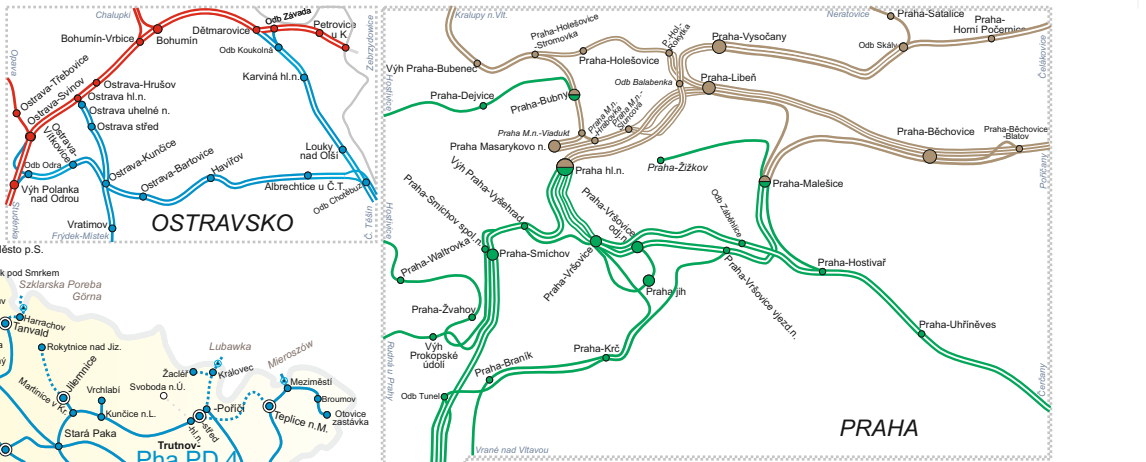

ORP PŘEROV

Vedoucí dispečer 972 730 000
Mobil: 602 288 982

Provozní dispečer 1 972 730 001
Provozní dispečer 2 972 730 002
Provozní dispečer 3 972 730 003
Provozní dispečer 4 972 730 004
Provozní dispečer 5 972 730 005
Provozní dispečer 6 972 730 006