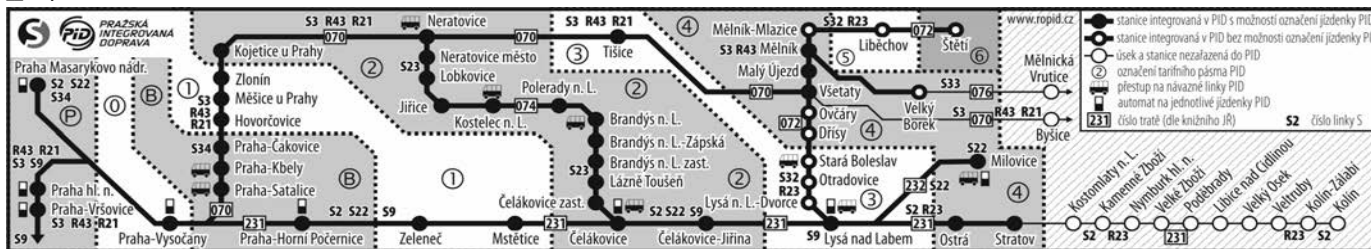

173

⑤ platí také jízdní doklady DÚK

v úseku Lysá nad Labem - Štětí platí také jízdní doklady PID

10 nejede 24., 31.XII.

16 nejede 24.XII.

26 jede v ⑥ a †

28 jede v † a †, nejede 24., 25.XII., 14. - 16., 30.IV., 7.V., 5.VII., 28.X., 17.XI.

29 jede v ⑥ a †, nejede 24.XII.

80 18532 / 8558 ⇨ Všetaty - Mladá Boleslav město

072 €