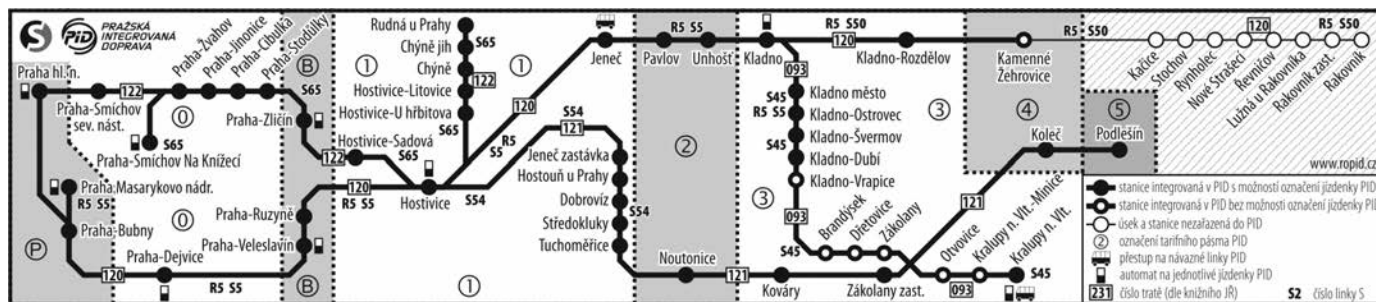

11 nejede 25.XII., 1.1.

20 jede v 6 a 7, nejede 25.XII., 1.1.

25 jede v 6 a 7

25 090,092,110,111

S1 Návazná autobusová doprava PID (jízdní řády: www.ropid.cz)

Kralupy nad Vltavou	370 → Odolena Voda – Veltrusy – Praha, Kobylisy	413 → Kozmín – Postřizín – Dřínov – Újezdec	470 → Veltrusy – Vojkovice – Újezdec – Chlumín – Obříství – Mělník
	372 → Odolena Voda – Zdby – Praha, Kobylisy	456 → Dolany, Debrno – Holubice	473 → Veltrusy – Všestudy – Zálezlice – Obříství – Libiš – Neratovice