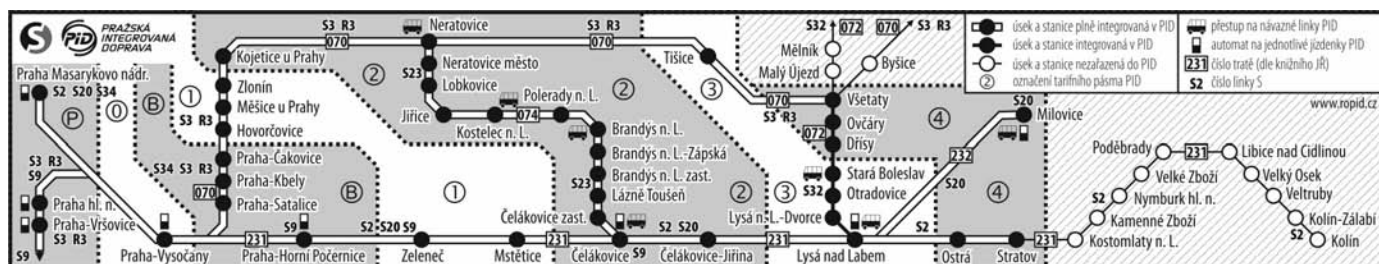

47 jede v 6 a 7 od 4.IV. do 1.XI. a 3. – 6.IV., 1., 14., 25.V.