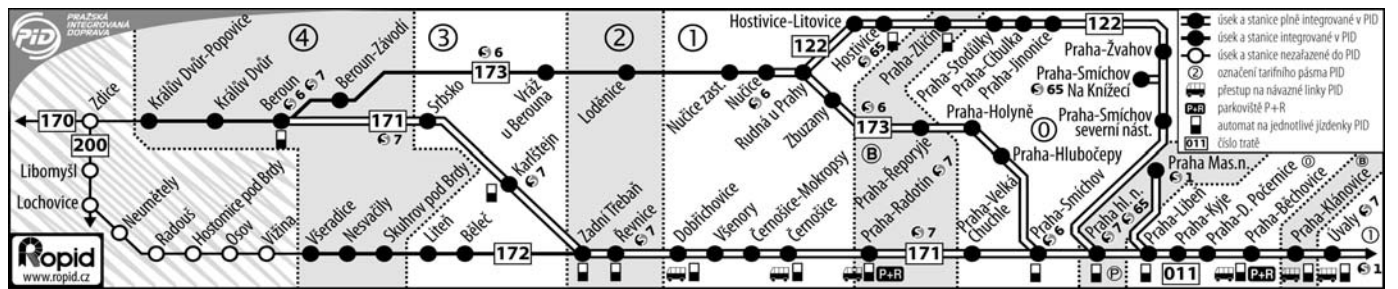

€ 173 Praha - Rudná u Prahy - Beroun

⑥6 Praha - Rudná u Prahy - Beroun

⇌ PID

Table with columns for km, SŽDC, státní organizace / ČD, a.s., Vlak, and years from 19900 to 19958. Rows list various stations and departure times.

10 nejede 24., 31.XII. 26 jede v ⑥ a † jede v ⑥ a †, nejede 24., 31.XII. 46 jede v ⑥ a † do 18.III. a od 3.XI. 81 viz trat 174

€ 173 Beroun - Rudná u Prahy - Praha

⑥6 Beroun - Rudná u Prahy - Praha

⇌ PID

Table with columns for km, SŽDC, státní organizace / ČD, a.s., Vlak, and years from 19901 to 19957. Rows list various stations and departure times.

10 nejede 24., 31.XII. 35 jede v ⑥ a †, nejede 25.XII., 1. 46 jede v ⑥ a † od 24.III. do 28.X. 81 ve stanicích není zaručen přípoj, je-li mezi příjezdem a odjezdem vlaků interval kratší než 4 minuty

1 Návazná autobusová doprava PID (jízdní řády: www.ropid.cz)

Table with columns for station names and connecting bus lines: Zbuzany (352 to Jinočany, Ořech), Nučice (311 to Vysoký Újezd - Mořina).