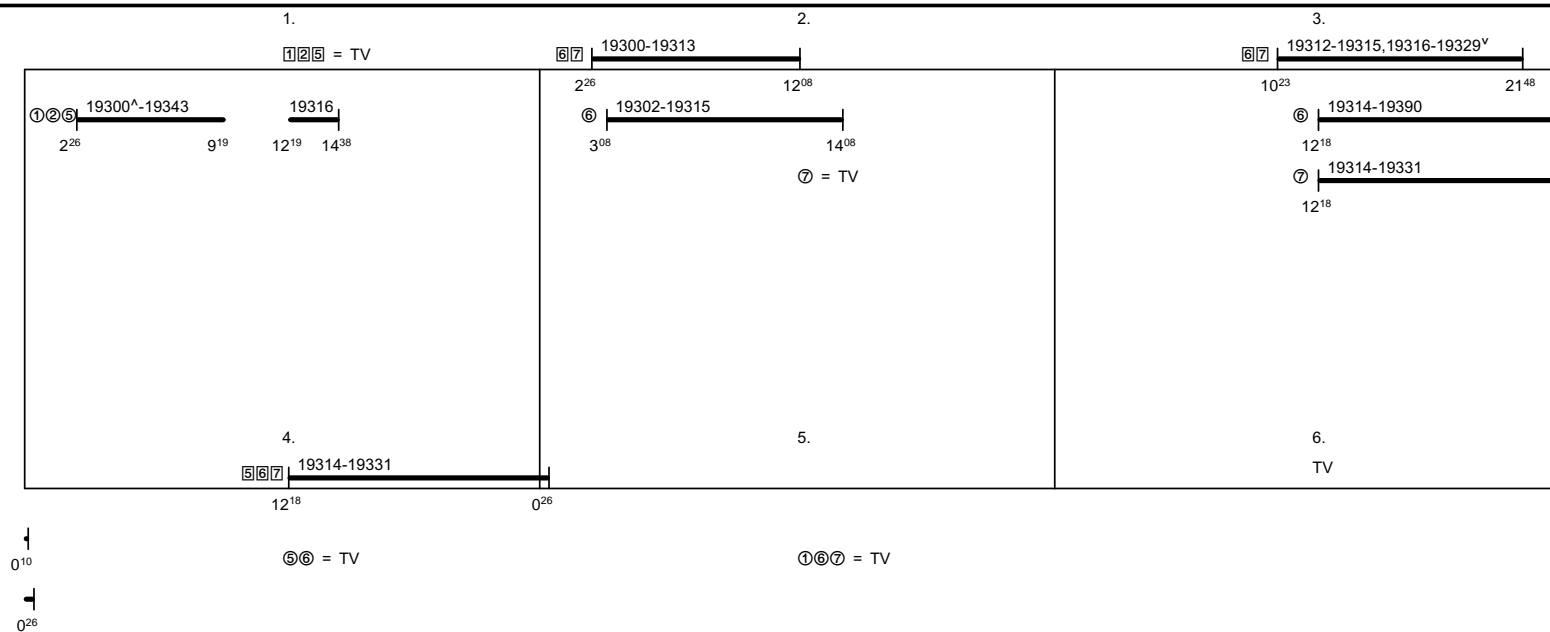

Odbor kolejových vozidel

Depo kolejových vozidel : PRAHA

Provozní jednotka : Kolín

List číslo : 330

Platí od : 11.12.2011

Oprava číslo :

Nahrazuje :

Poznámky : **PP Pečky; 0/0-S s komerční činností**

Druh vlaků : **Os,Sv**

Turnusová skupina : **877**

Všechny turnusové dny vedené v oběhu 867 (M 810 PJ Kolín).

Vozidlo řady : -	počet : -	Průměrný denní běh vozidla : -/-	km	Zpracovatel :	Vrchní přednost DKV :
Potřeba strojvedoucích : 6.1		Denní průměr prázdných jízd : -	km	Z.Martínek 9722/29028	Ing. Václav Sosna