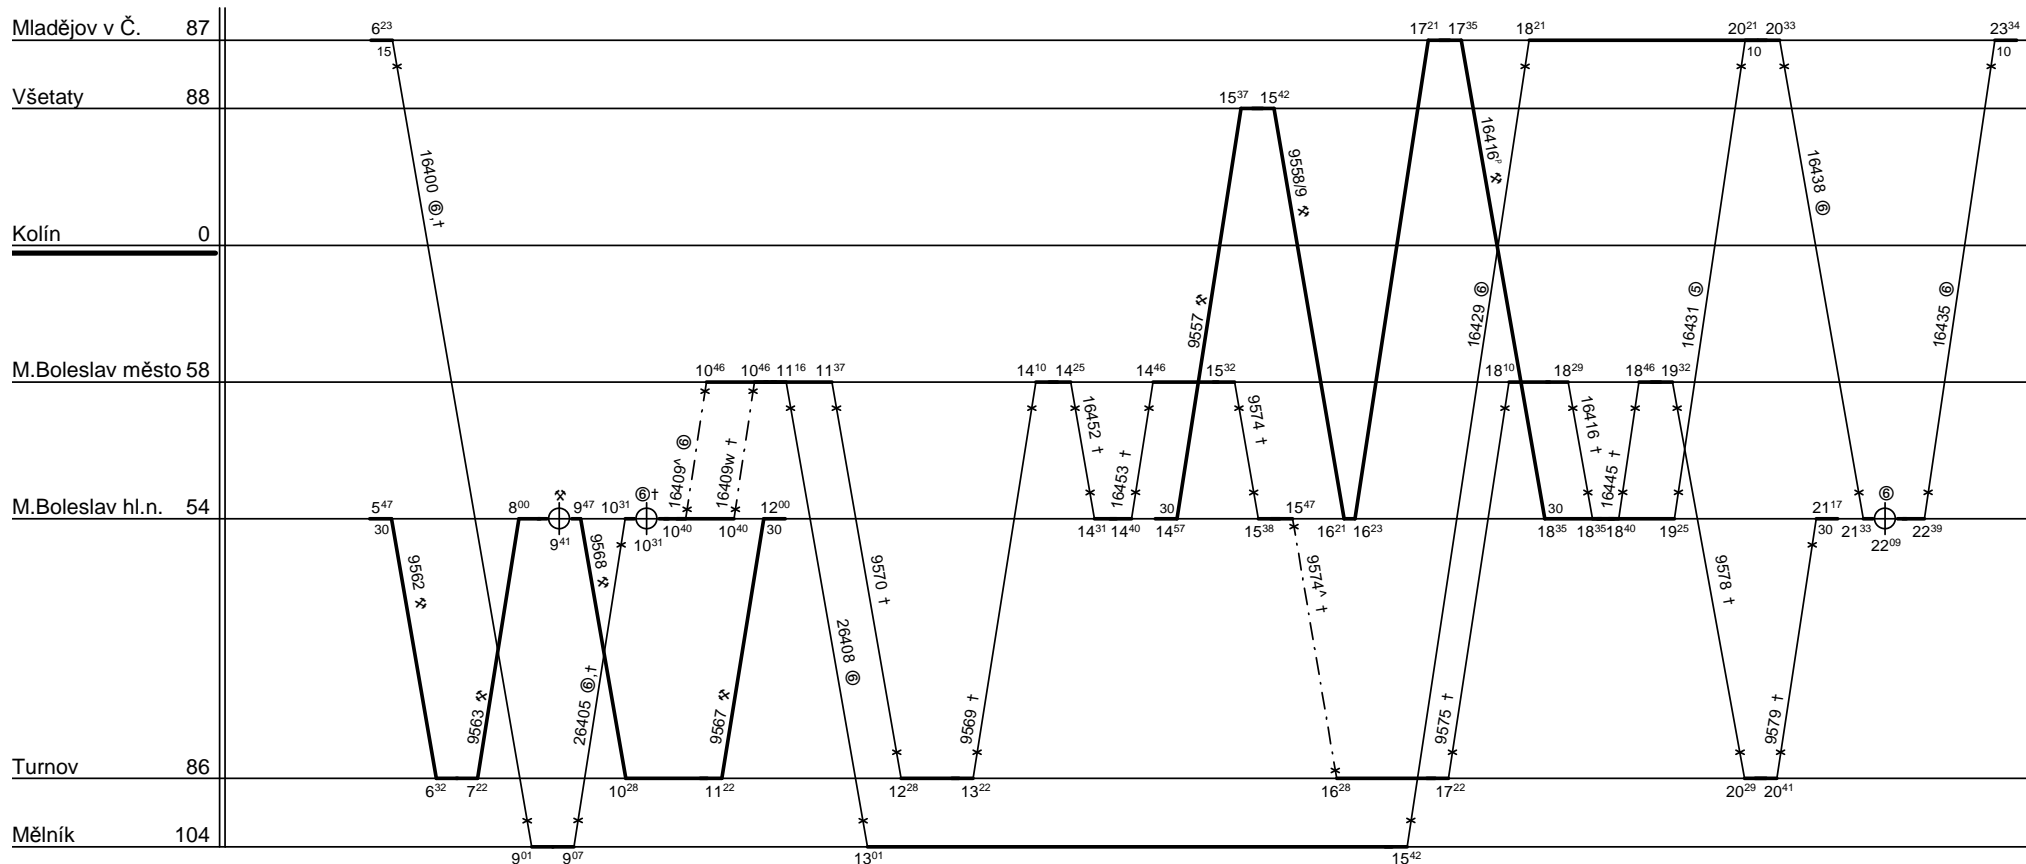

Odbor kolejových vozidel

Depo kolejových vozidel : PRAHA

Provozní jednotka : Kolín

List číslo : 326

Platí od : 11.12.2011

Oprava číslo :

Nahrazuje :

Poznámky :

Druh vlaků : Os

Turnusová skupina : 873

1.

9567 ✱ MB
1245 2x týdně v ✱

16416^p ✱, 16438 ⊙, 9579 † MB

16416^p jede Mladějov - M.Boleslav hl.n. s pk 810 (TS 874/2) v ✱ EL

všechny vlaky personálně TS 891

Vozidlo řady : 814+914

počet : 1

Průměrný denní běh vozidla : 290 / 7 km

Zpracovatel :

Vrchní přednost DKV :

Potřeba strojvedoucích : -

Denní průměr prázdných jízd : - km

Z.Martínek 9722/29028

Ing. Václav Sosna