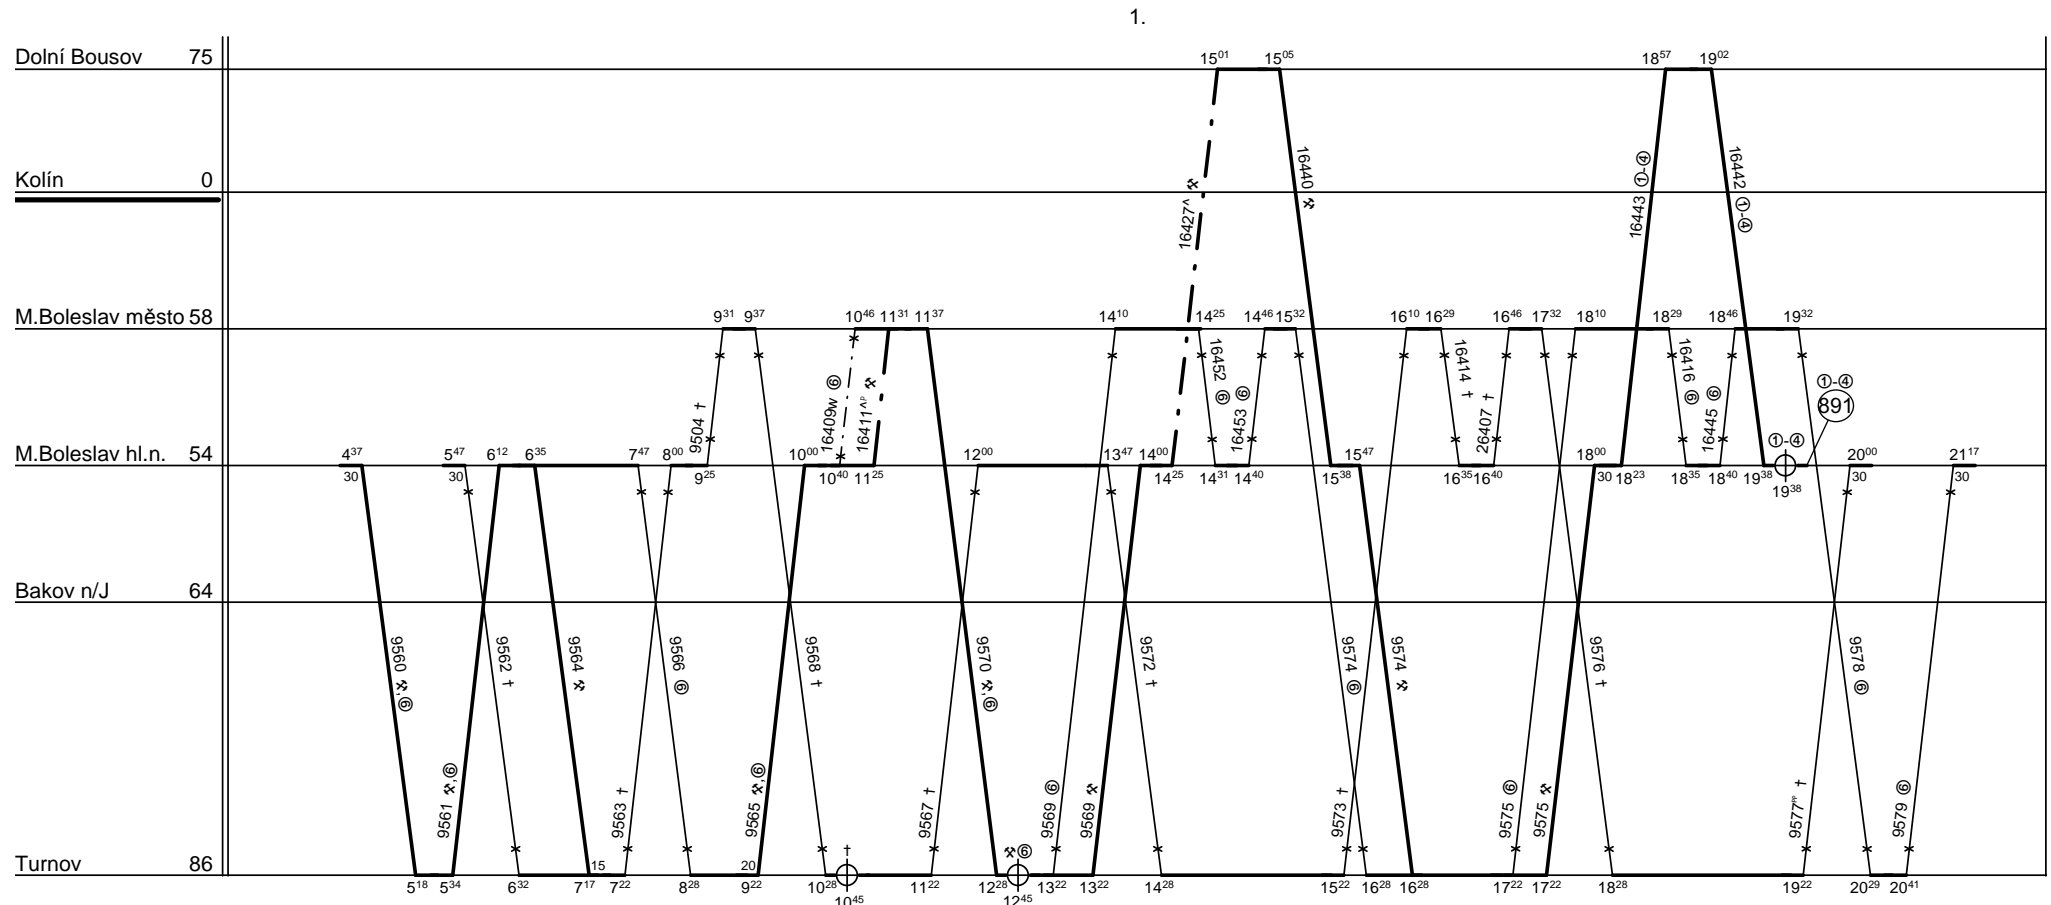

Odbor kolejových vozidel

Depo kolejových vozidel : PRAHA

Provozní jednotka : Kolín

List číslo : 325

Platí od : 11.12.2011

Oprava číslo :

Nahrazuje :

Poznámky :

Druh vlaků : Os

Turnusová skupina : 872

16442 ①-④, 9575 ⑤, 9579 ⑥, 9577 †

1667 MB výměnou HV

MB

9577^{pp} jede Bakov n/J - M.Boleslav hl.n. s př 814+914 (PJ Děčín) v †

všechny vlaky (kromě od16442 v ①-④) personálně strojvedoucí DKV Česká Třebová, PJ Liberec - TS 835

Vozidlo řady : 814+914

počet : 1

Průměrný denní běh vozidla : 326 / 10 km

Zpracovatel :

Vrchní přednost DKV :

Potřeba strojvedoucích : -

Denní průměr prázdných jízd : - km

Z.Martínek 9722/29028