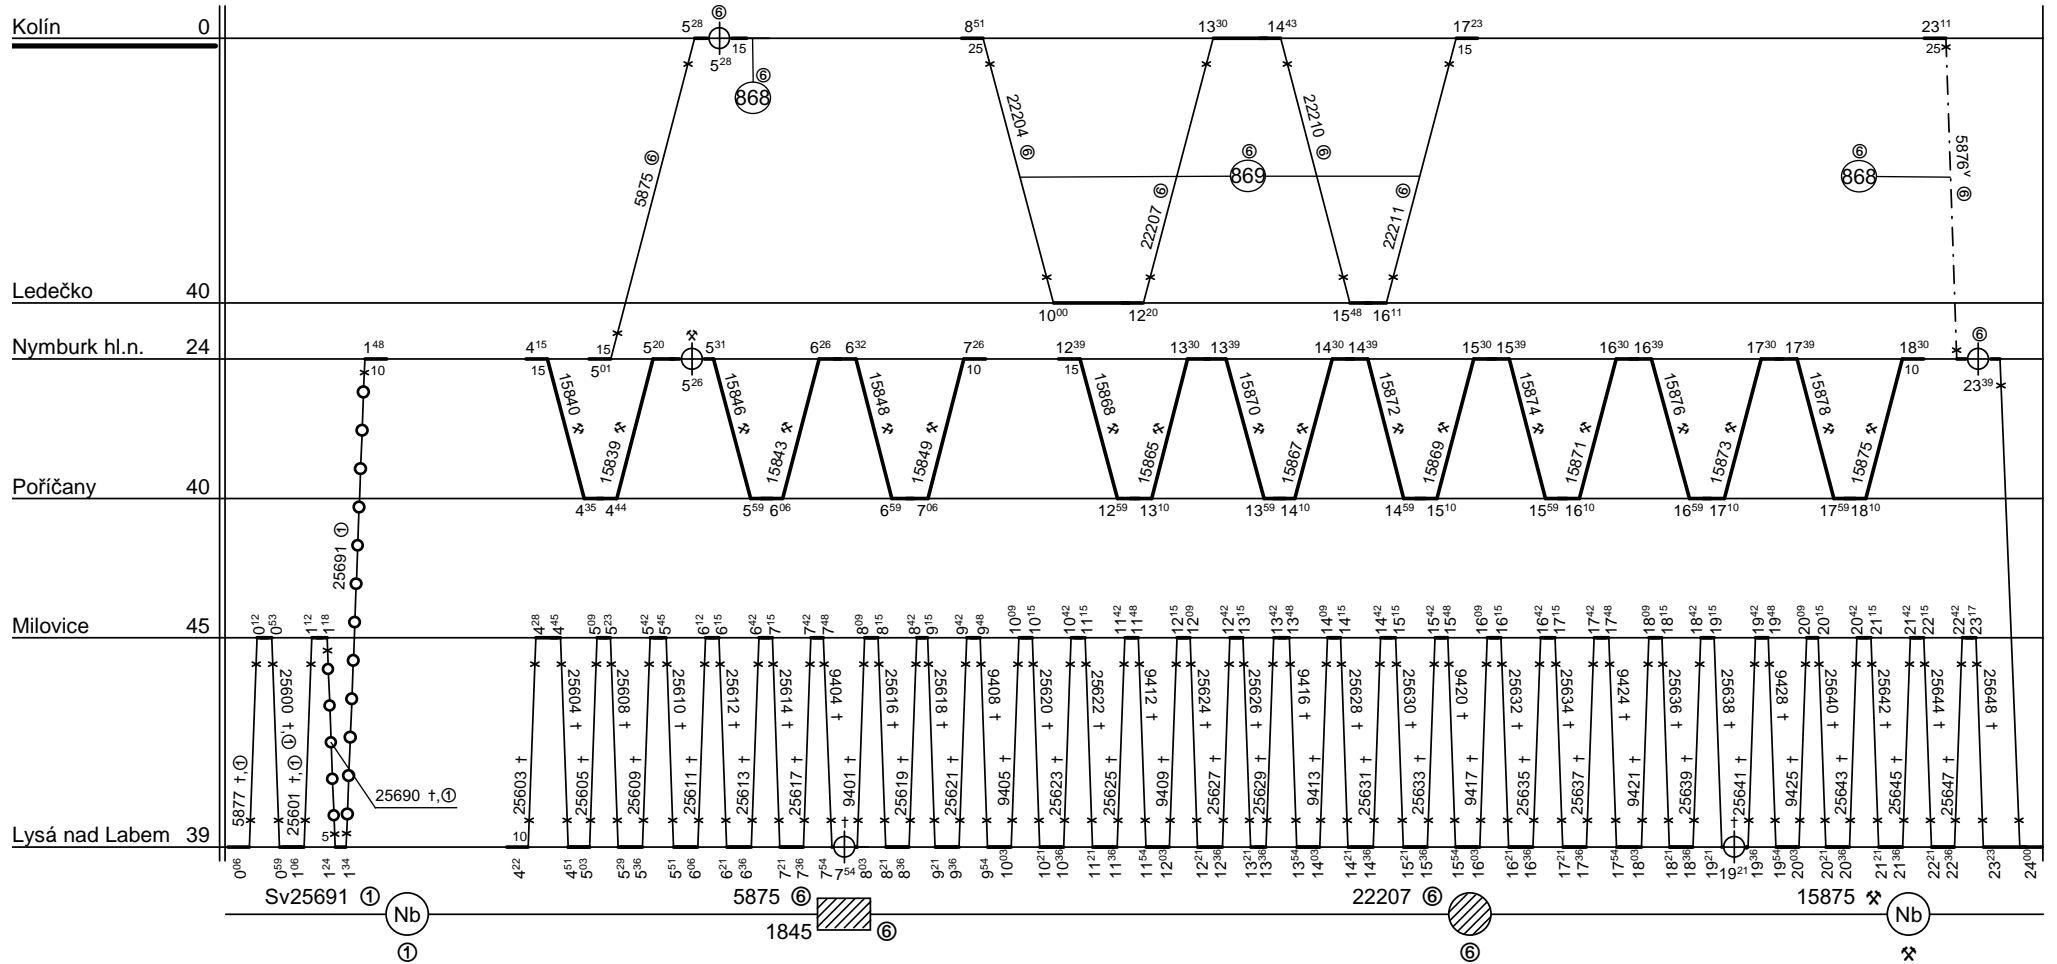

Odbor kolejových vozidel

Depo kolejových vozidel : PRAHA

Provozní jednotka : Kolín

List číslo : 304

Platí od : 11.12.2011

Oprava číslo :

Nahrazuje :

Poznámky :

Druh vlaků : Os,Sv

Turnusová skupina : 863

1.

neoznačené vlaky personálně strojvedoucí TS 875 (PP Nymburk)

Vozidlo řady : 814+914

počet : 1

Průměrný denní běh vozidla : 265 / 8 km

Zpracovatel :

Vrchní přednostka DKV :

Potřeba strojvedoucích : -

Denní průměr prázdných jízd : 1 km

Z.Martínek 9722/29028

Ing. Václav Sosna