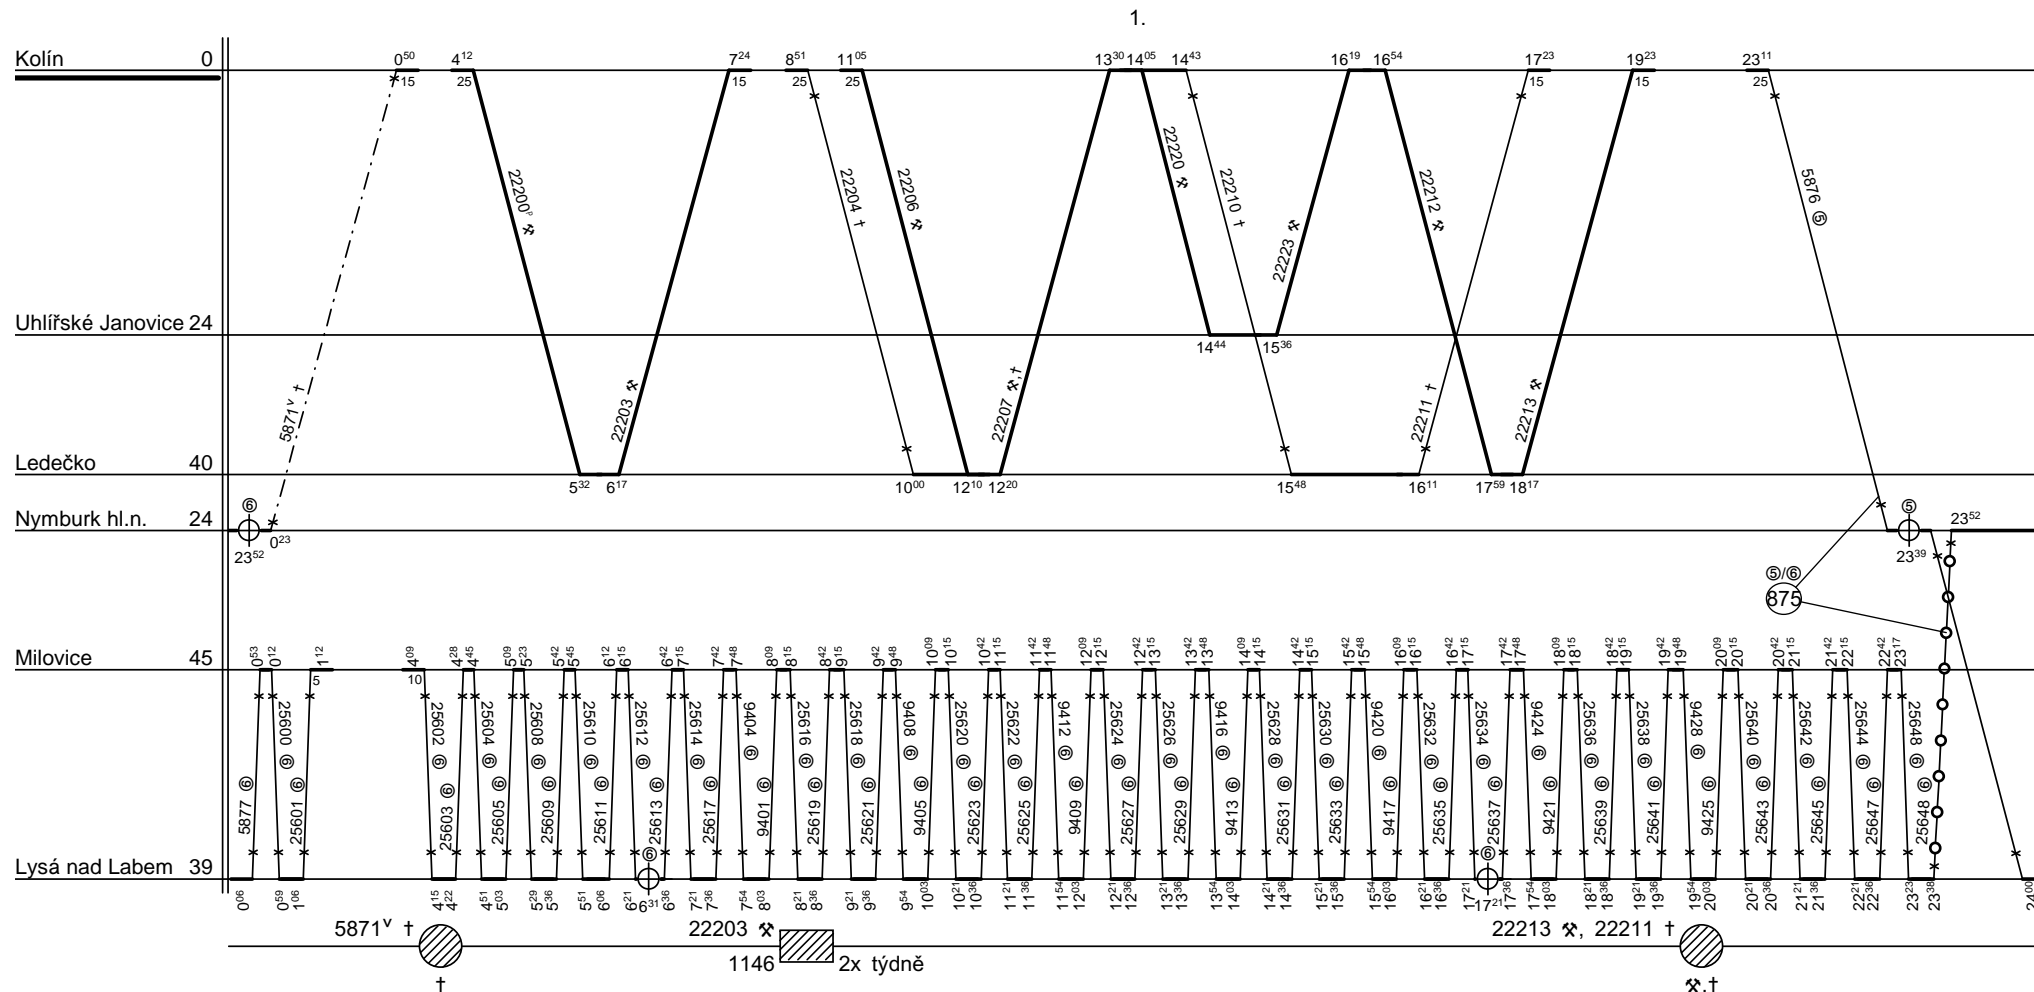

Odbor kolejových vozidel

Depo kolejových vozidel : PRAHA

Provozní jednotka : Kolín

List číslo : 303

Platí od : 11.12.2011

Oprava číslo :

Nahrazuje :

Poznámky :

Druh vlaků : Os,Sv

Turnusová skupina : 862

22200^o jede Kolín - Uhlířské Janovice s pk 810 (TS 864/4) v ✖

neoznačené vlaky personálně strojvedoucí TS 868,869 (PJ Kolín)

Vozidlo řady : 814+914

počet : 1

Průměrný denní běh vozidla : 285 / 9 km

Zpracovatel :

Vrchní přednost DKV :

Potřeba strojvedoucích : -

Denní průměr prázdných jízd : 1 km

Z.Martínek 9722/29028

Ing. Václav Sosna