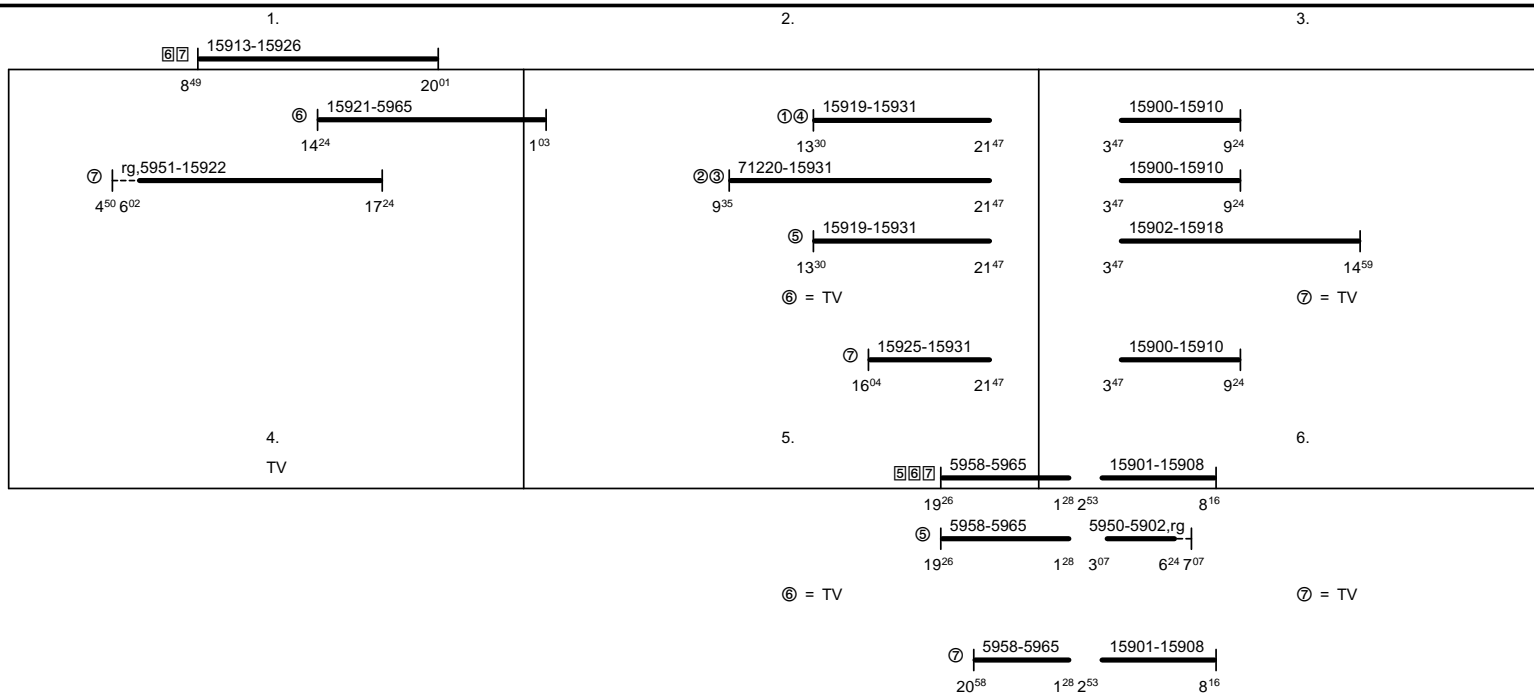

Odbor kolejových vozidel

Depo kolejových vozidel : PRAHA

Provozní jednotka : Kolín

List číslo : 331

Platí od : 11.12.2011

Oprava číslo :

Nahrazuje :

Poznámky : PP Čáslav

Druh vlaků : Os,Lv

Turnusová skupina : 879

Všechny turnusové dny vedené v oběhu 865 (M 810 PJ Kolín).

Vozidlo řady : -

počet : -

Průměrný denní běh vozidla : -/ - km

Zpracovatel :

Vrchní přednosta DKV :

Potřeba strojvedoucích : 6.7

Denní průměr prázdných jízd : - km

Z.Martínek 9722/29028

Ing. Václav Sosna