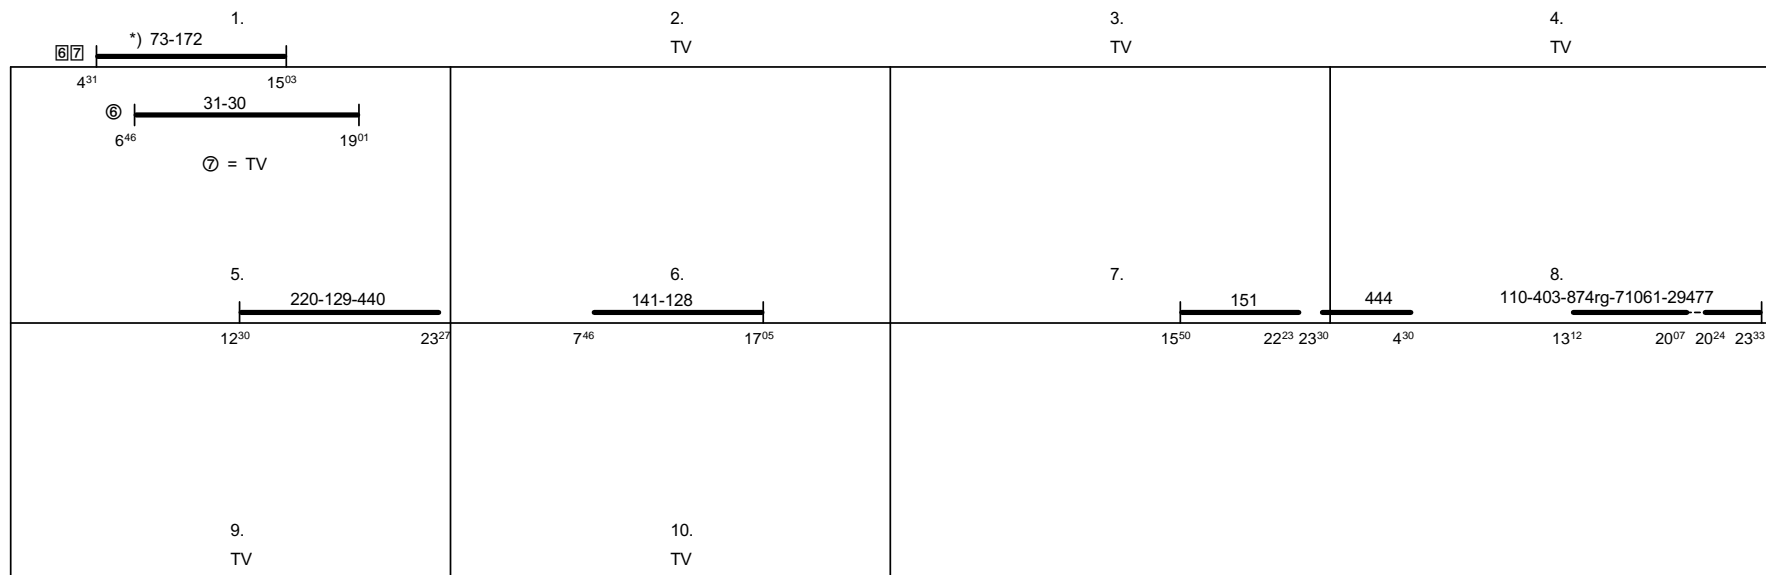

Odbor kolejových vozidel

Depo kolejových vozidel : PRAHA
Provozní pracoviště : Praha hl.n.

List číslo : 185
Platí od : 11.12.2011
Nahrazuje : -

Oprava číslo :

Poznámky :

Druh vlaků : EC,EN,Ex,R,Sv

Turnusová skupina : 617