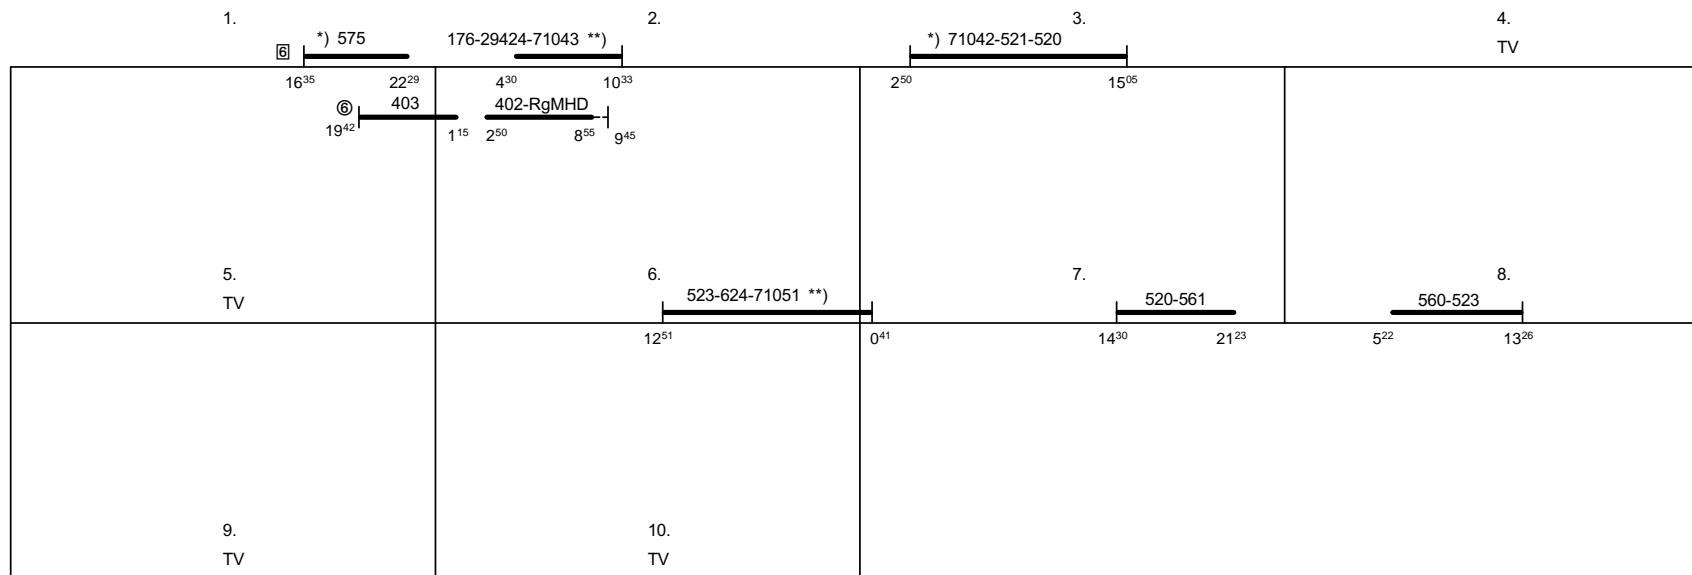

Odbor kolejových vozidel

Depo kolejových vozidel : PRAHA
Provozní pracoviště : Praha hl.n.

List číslo : **042**
Platí od : **11.12.2011**
Nahrazuje : -

Oprava číslo :

Poznámky :

Druh vlaků : **EC,IC,R,Sv**

Turnusová skupina : **319**

Vlak 176, oběh 301 Praha Vršovice
Vlak 402,403, oběh 301 Praha Vršovice
Vlaky 520,521,523,560,561,624, oběh 303 Praha Vršovice
Vlak 575, oběh 302 Praha Vršovice

*) - nástup na směnu u strojmistra PJ Praha Vršovice
**) - konec směny u strojmistra PJ Praha Vršovice