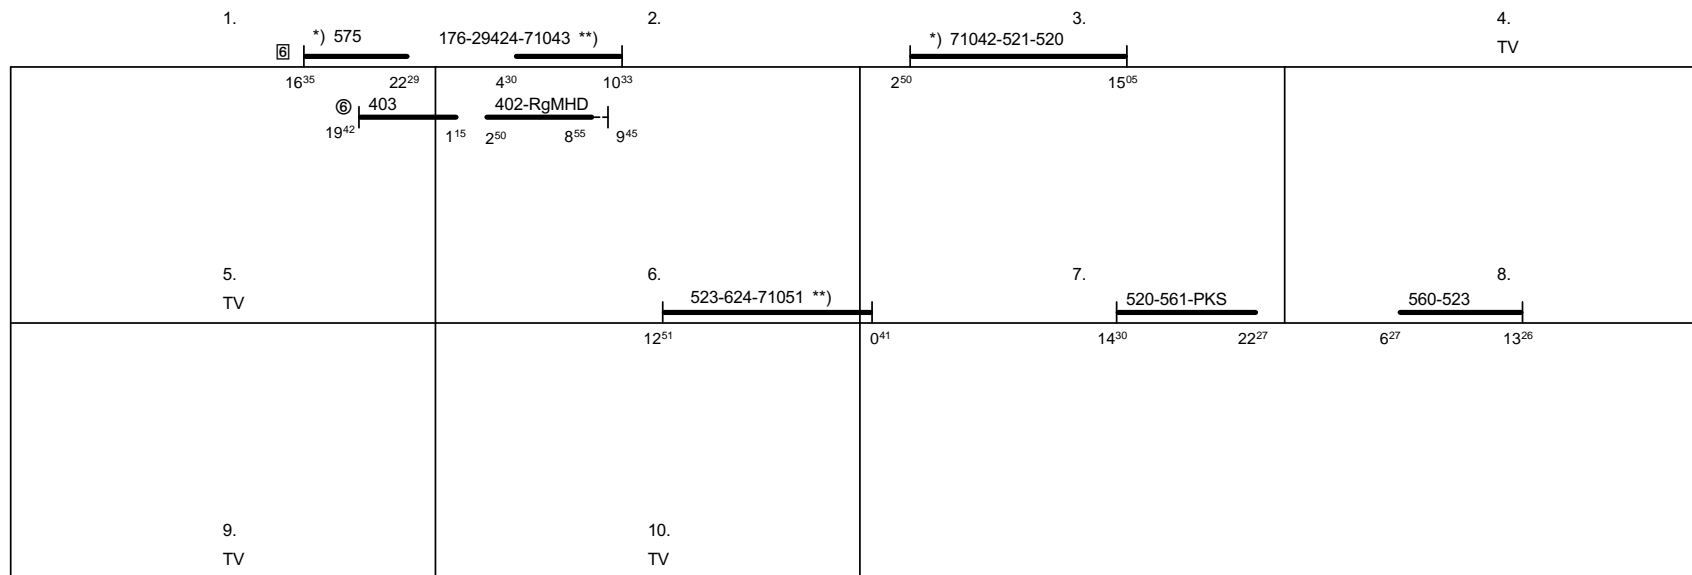

Odbor kolejových vozidel

Depo kolejových vozidel : PRAHA
Provozní pracoviště : Praha hl.n.

List číslo : **043**
Platí od : **01.05.2012**
Nahrazuje : -

Oprava číslo :

Poznámky :

Druh vlaků : **EC,IC,R,Sv**

Turnusová skupina : **319**

Vlak 176, oběh 301 Praha Vršovice
Vlak 402,403, oběh 301 Praha Vršovice
Vlaky 520,521,523,560,561,624, oběh 303 Praha Vršovice
Vlak 575, oběh 302 Praha Vršovice

*) - nástup na směnu u strojmistra PJ Praha Vršovice

***) - konec směny u strojmistra PJ Praha Vršovice

Vozidlo řady : -	počet : -	Průměrný denní běh vozidla : -/ -	km	Zpracovatel :	Vrchní přednosta DKV :
Potřeba strojvedoucích : 10.0		Denní průměr prázdných jízd :	- km	Nejedlý Fr. 9722 29005	Ing. Václav Sosna