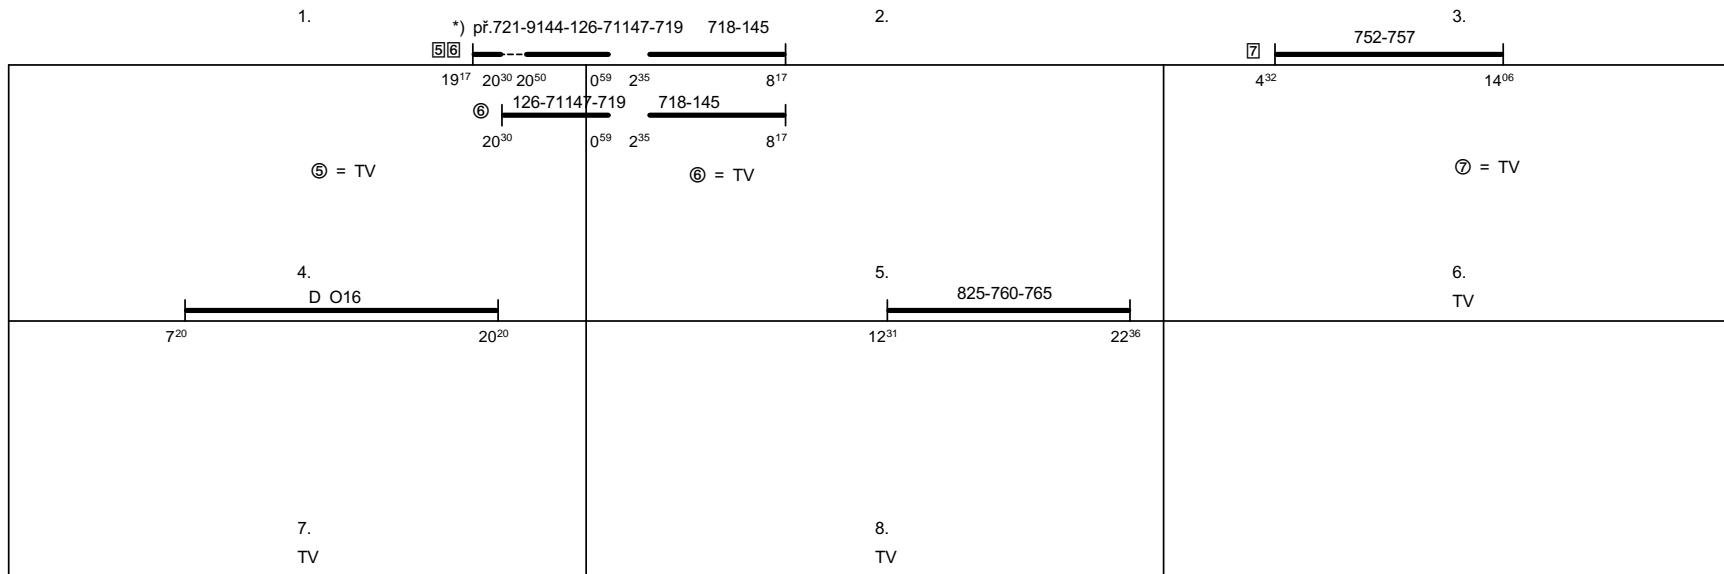

Odbor kolejových vozidel

Depo kolejových vozidel : PRAHA  
Provozní pracoviště : Praha hl.n.

List číslo : 040  
Platí od : 11.12.2011  
Nahrazuje : -

Oprava číslo :

Poznámky :

Druh vlaků : EC,R,Sv

Turnusová skupina : 317

Vlaky 752,757,760,765,825, oběh 301 Plzeň  
Vlak D O16, oběh 301 Maloměřice  
Vlaky 126,145,718,719, oběh 103 Praha Vršovice

\*) - nástup na směnu u strojmistra PJ Praha Vršovice

Vozidlo řady : -	počet : -	Průměrný denní běh vozidla : -/-	km	Zpracovatel :	Vrchní přednost DKV :
Potřeba strojvedoucích : 8.0		Denní průměr prázdných jízd :	- km	Nejedlý Fr. 9722 29005	Ing. Václav Sosna