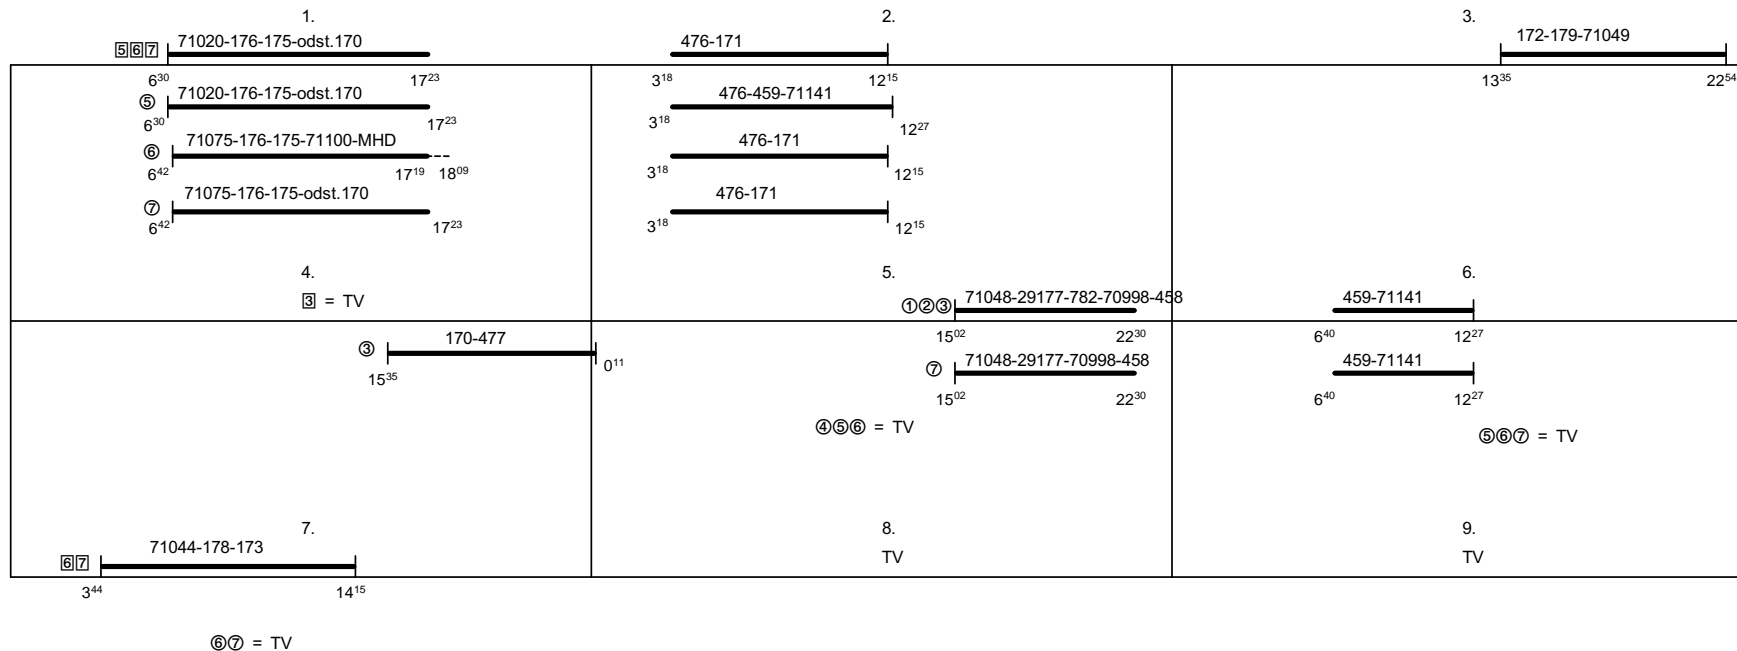

Odbor kolejových vozidel

Depo kolejových vozidel : PRAHA  
Provozní pracoviště : Praha hl.n.

List číslo : 039  
Platí od : 11.12.2011  
Nahrazuje : -

Oprava číslo :

Poznámky :

Druh vlaků : EC,EN,R,Sv

Turnusová skupina : 316

Vlaky 171,172,173,175,176,178,179,476,71020,71044,71049,71075, oběh 305 Praha Vršovice  
Vlaky 459,782,29177,Lv,Lv 70998, oběh 304 Praha Vršovice  
Vlak 71100, oběh 311 Bratislava hl.st.

Vozidlo řady : -	počet : -	Průměrný denní běh vozidla : -/ -	km	Zpracovatel :	Vrchní přednosta DKV :
Potřeba strojvedoucích : 9.0		Denní průměr prázdných jízd : -	km	Nejedlý Fr. 9722 29005	Ing. Václav Sosna