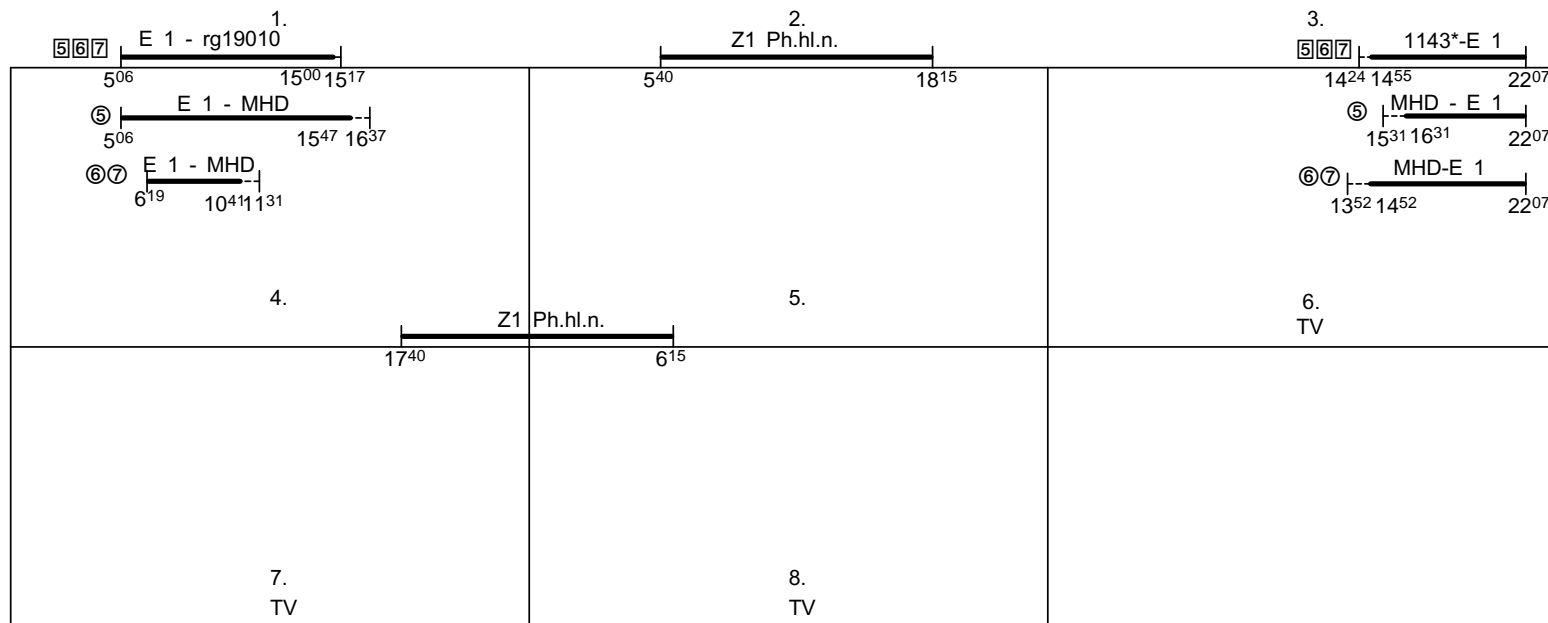

Odbor kolejových vozidel

Depo kolejových vozidel : PRAHA
Provozní pracoviště : Praha hl.n.

List číslo : **013**
Platí od : **11.12.2011**
Nahrazuje : -

Oprava číslo :

Poznámky :

Druh vlaků :

Turnusová skupina : **116**

Vlaky 445,456,457,573,859,29352,29353,29444,29560,29600,29601,29802, oběh 109 Praha Vršovice
Výkon Z1 Ph.hl.n. veden v oběhu 110/1a.

Vozidlo řady : -	počet : -	Průměrný denní běh vozidla : -/ -	km	Zpracovatel :	Vrchní přednosta DKV :
Potřeba strojvedoucích : 8.2		Denní průměr prázdných jízd : -	km	Vaniš 9722 29039	Ing. Václav Sosna