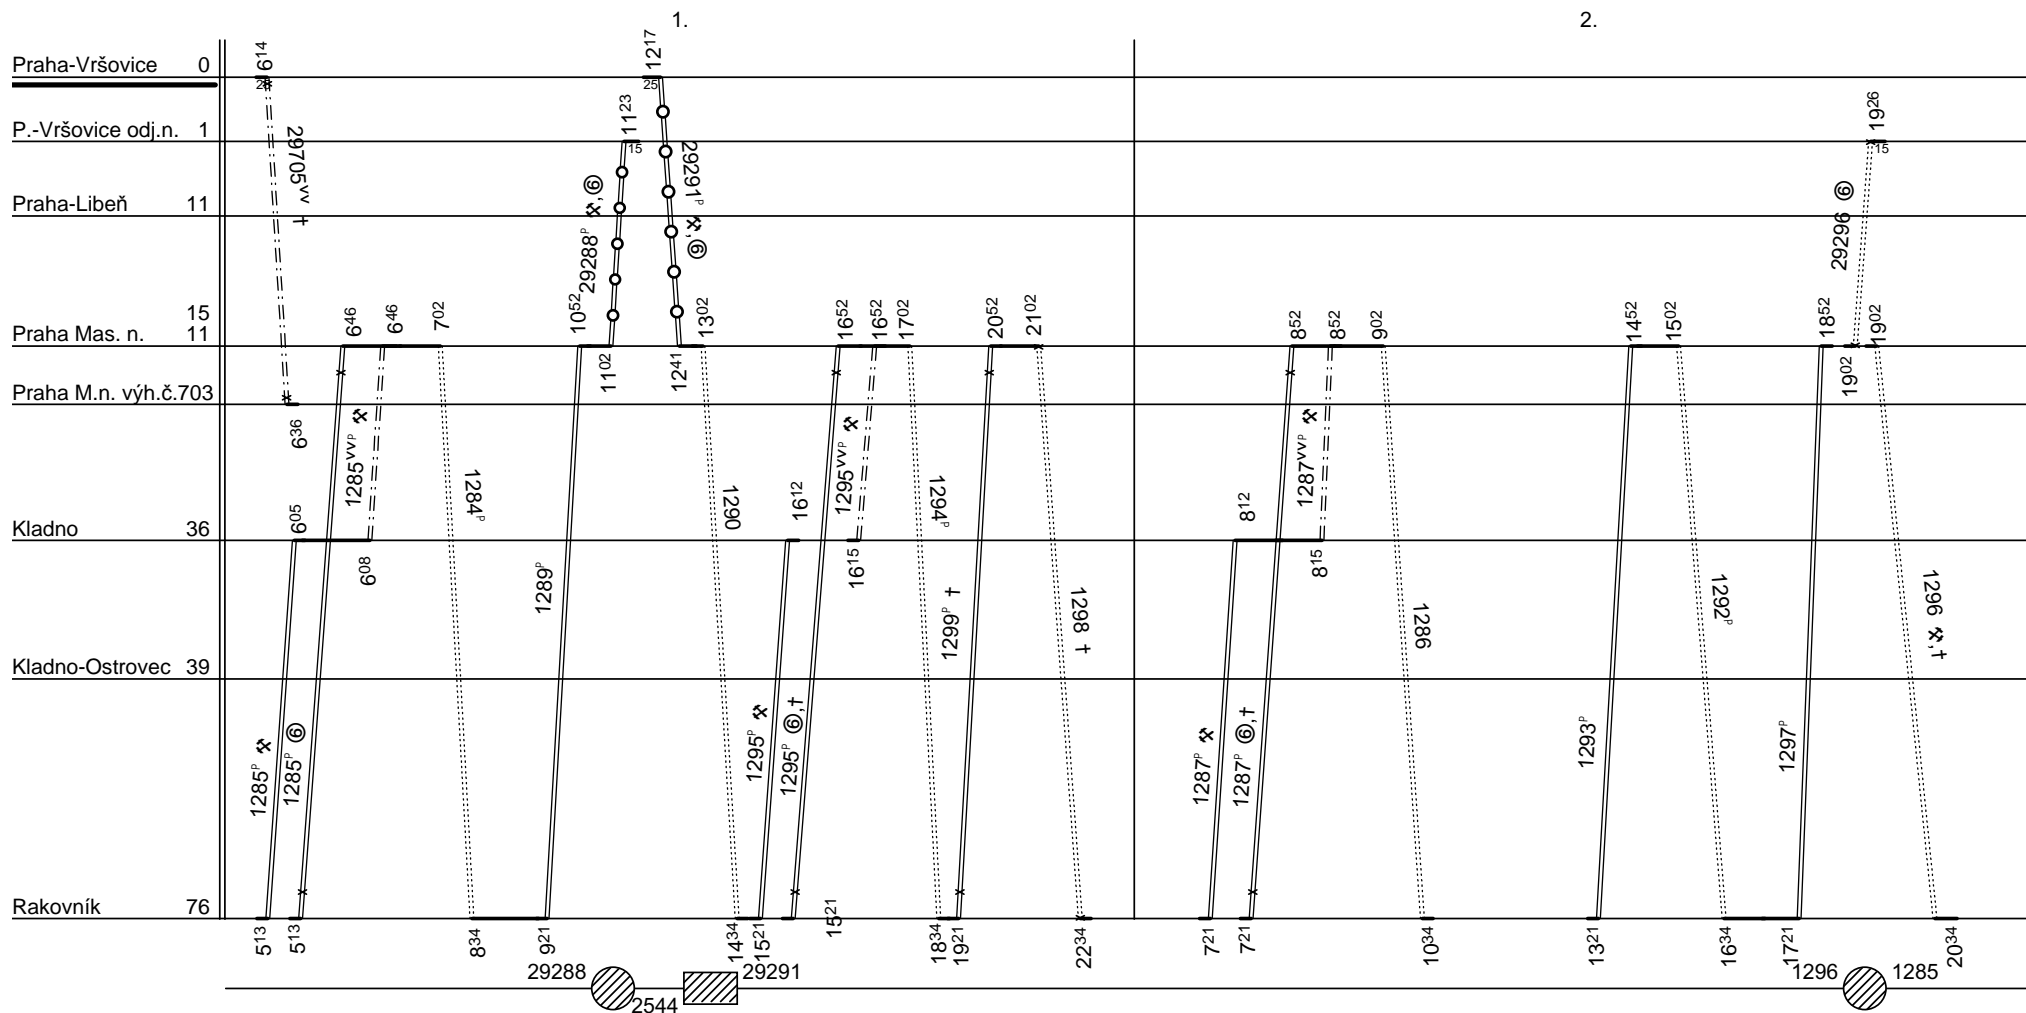

Odbor kolejových vozidel

Depo kolejových vozidel : PRAHA

Provozní jednotka : Praha Vršovice

List číslo : 340

Platí od : 11.12. 2011

Oprava číslo :

Nahrazuje : -

Poznámky :

Druh vlaků : R,Os,Lv

Turnusová skupina : 901

Vozidlo řady : 954.2

počet : 2

Průměrný denní běh vozidla : 447 / 0 km

Zpracovatel :

Vrchní přednost DKV :

Potřeba strojvedoucích : -

Denní průměr prázdných jízd : 13 km

Vaniš 9722 29039

Ing. Václav Sosna