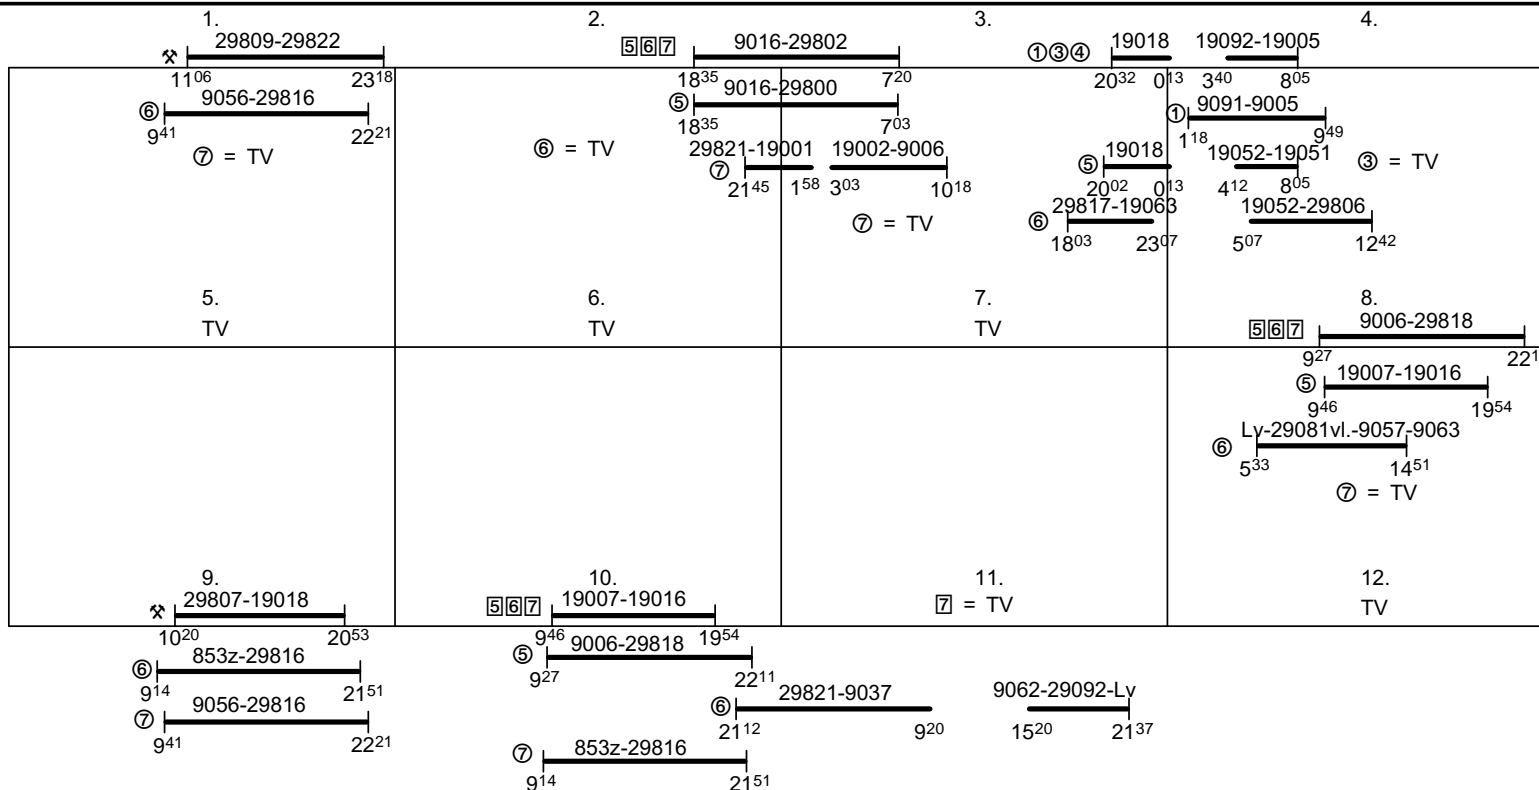

Odbor kolejových vozidel

Depo kolejových vozidel : PRAHA

Provozní jednotka : Praha Vršovice

List číslo : 239

Platí od : 11.12.2011

Oprava číslo :

Nahrazuje : -

Poznámky : Platí pro období RZ: 11.XII.-22.III. 2012 a od 29.X. - 8.XII. 2012

Druh vlaků :

Turnusová skupina : 805 RZ

Vlaky 9057,9058,9062,9063,29092, oběh 710
 Vlaky 853,9065,9066,19055,19056,29816, oběh 703a
 Vlaky 9062,29092, oběh 710A

Vozidlo řady : - počet : - Průměrný denní běh vozidla : -/ - km Zpracovatel : Vrchní přednosta DKV :
 Potřeba strojvedoucích : 12.2 Denní průměr prázdných jízd : - km Vaniš 9722 29039 Ing. Václav Sosna