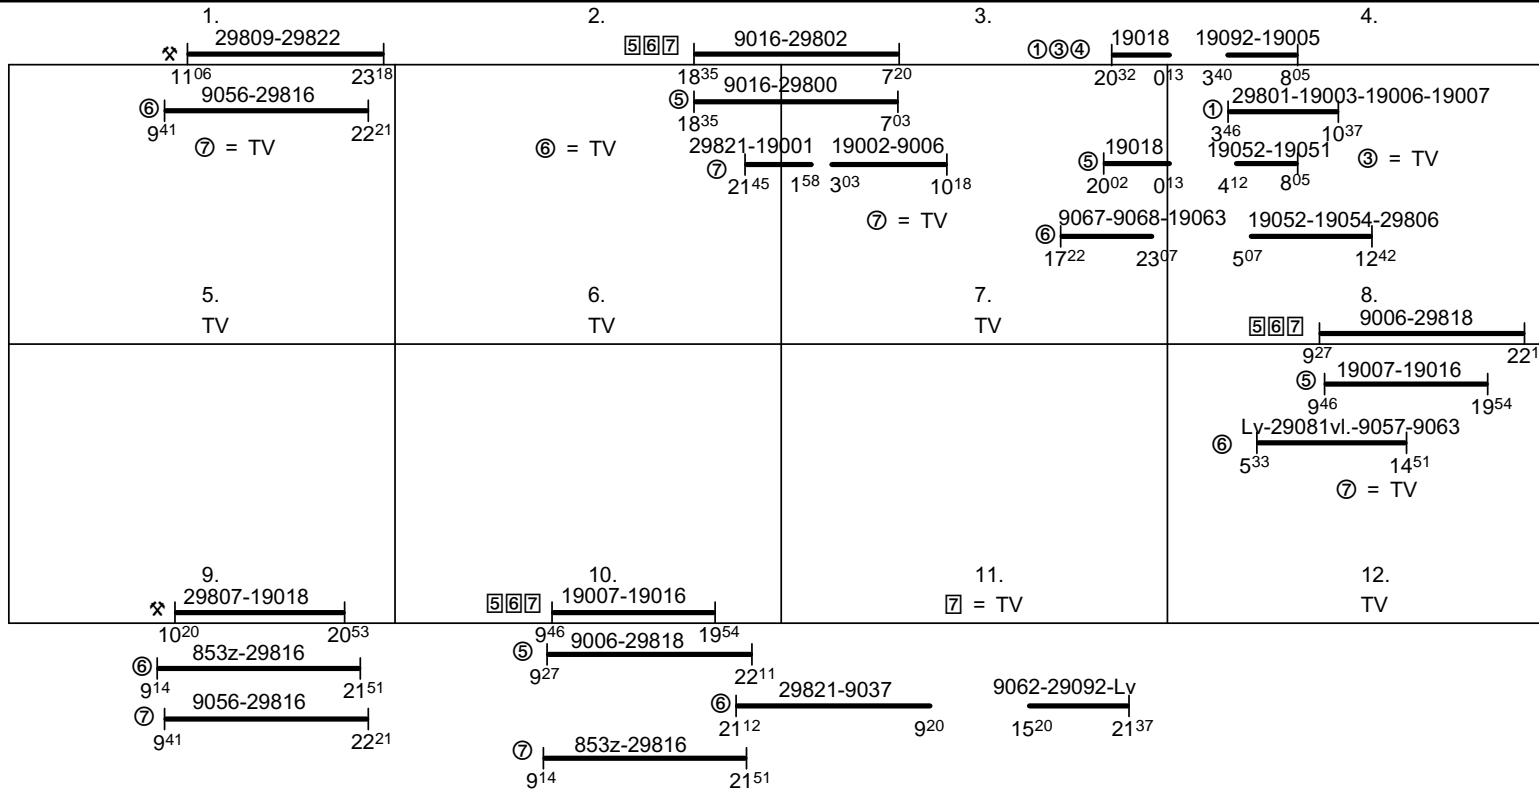

Odbor kolejových vozidel

Depo kolejových vozidel : PRAHA

Provozní jednotka : Praha Vršovice

List číslo : 240

Platí od : 23.03.2012

Oprava číslo :

Nahrazuje : -

Poznámky : Platí pro období RL: 23.III. - 28.X. 2012 kromě období VL: 26.V.- 1.IX. 2012

Druh vlaků :

Turnusová skupina : 805 RL

Vlaky 9057,9058,9062,9063,29092, oběh 710

Vlaky 853,9065,9066,19055,19056,29816, oběh 703a

Vlaky 9062,29092, oběh 710A

Vozidlo řady : -

počet : -

Průměrný denní běh vozidla : -/ km

Zpracovatel :

Vrchní přednosta DKV :

Potřeba strojvedoucích : 12.2

Denní průměr prázdných jízd : - km

Vaniš 9722 29039

Ing. Václav Sosna