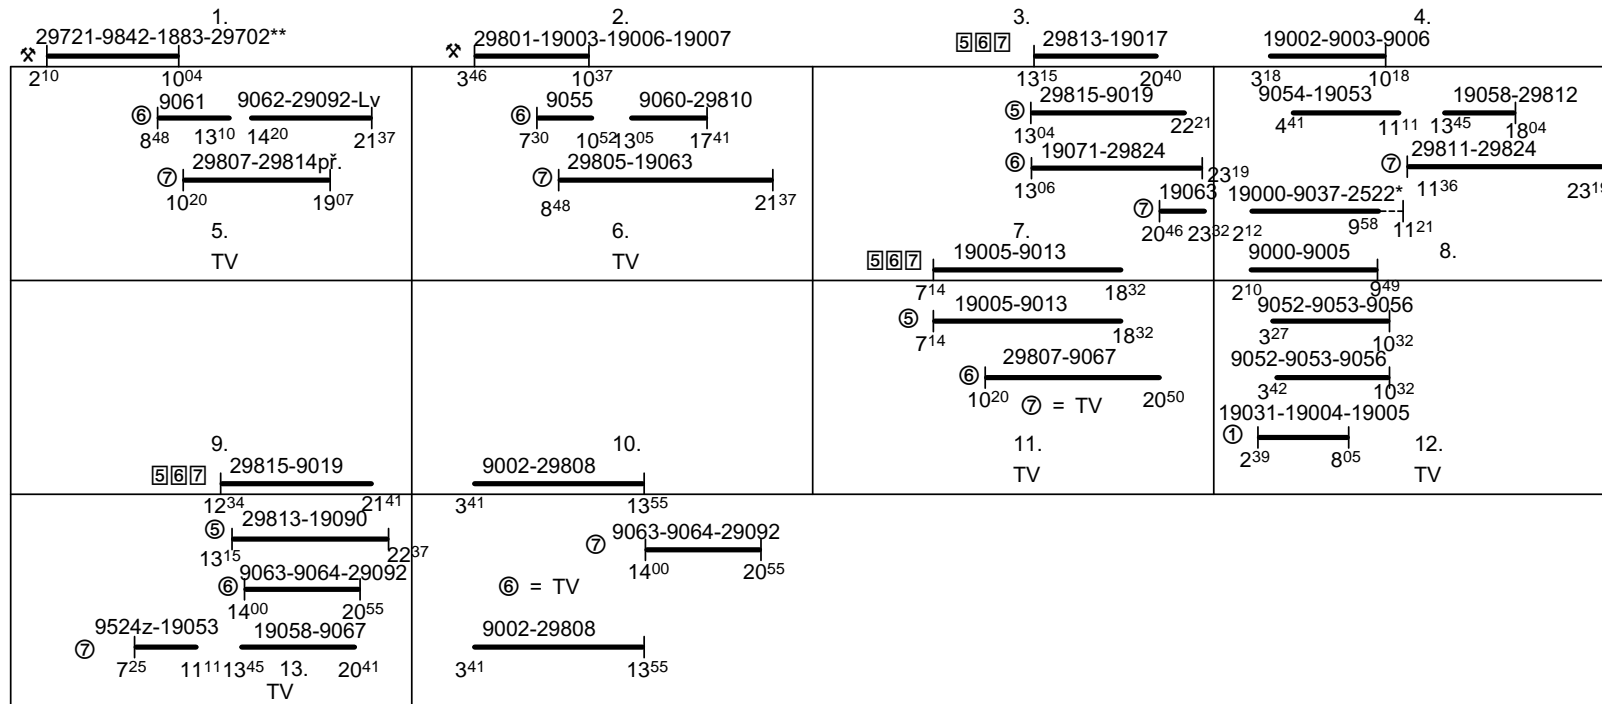

Odbor kolejových vozidel

Depo kolejových vozidel : PRAHA

Provozní jednotka : Praha Vršovice

List číslo : 234

Platí od : 11.12.2011

Oprava číslo :

Nahrazuje : -

Poznámky : Platí pro období RZ: 11.XII. - 22.III. 2012 a 29.X. - 8.XII. 2012

Druh vlaků :

Turnusová skupina : 804 RZ

Vlak 29092, oběh 710B

Vlaky 1146,9002,9013,9054,9067,9524,19053,19058,29094,29812, oběh 703

Vlaky 9001,9032,9037,19000,19003,19006,19007,29801, oběh 805

Vlaky 9055,9062,29092, oběh 710A

Vlaky 9062,9063,9064,29092, oběh 710

Vozidlo řady : -

počet : -

Průměrný denní běh vozidla : -/ -

km

Zpracovatel :

Vrchní přednosta DKV :

Potřeba strojvedoucích : 13.1

Denní průměr prázdných jízd :

-

km

Vaniš 9722 29039

Ing. Václav Sosna