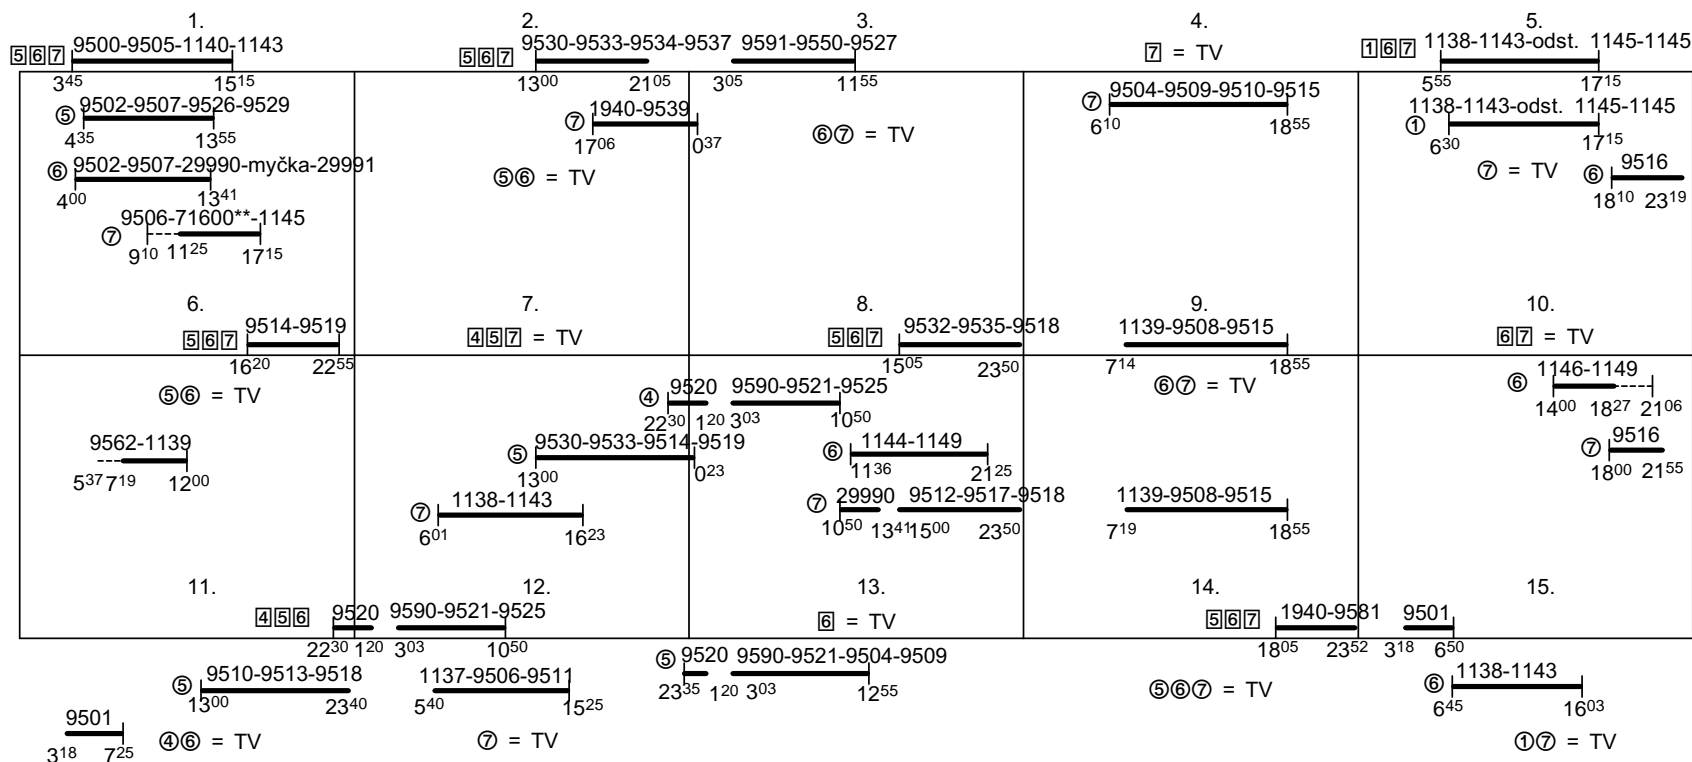

Odbor kolejových vozidel

Depo kolejových vozidel : PRAHA

Provozní jednotka : Praha Vršovice

List číslo : 220

Platí od : 11.12. 2011

Oprava číslo :

Nahrazuje : -

Poznámky : Platí pro období 11.XII. - 30.IV. 2012 a 1.X. - 8.XII. 2012

Druh vlaků :

Turnusová skupina : 803

Vlaky 1139,1144,1145,1146,1149,1940,9500,9502,9507,9508,9509,9510,9513,9514,9515,9516,9517,9519,9520,9521,9526,9529,9539,9550,29990,29991, oběh 802

Vozidlo řady : -	počet : -	Průměrný denní běh vozidla : -/ -	km	Zpracovatel :	Vrchní přednosta DKV :
Potřeba strojvedoucích : 15.1		Denní průměr prázdných jízd :	- km	Vaniš 9722 29039	Ing. Václav Sosna