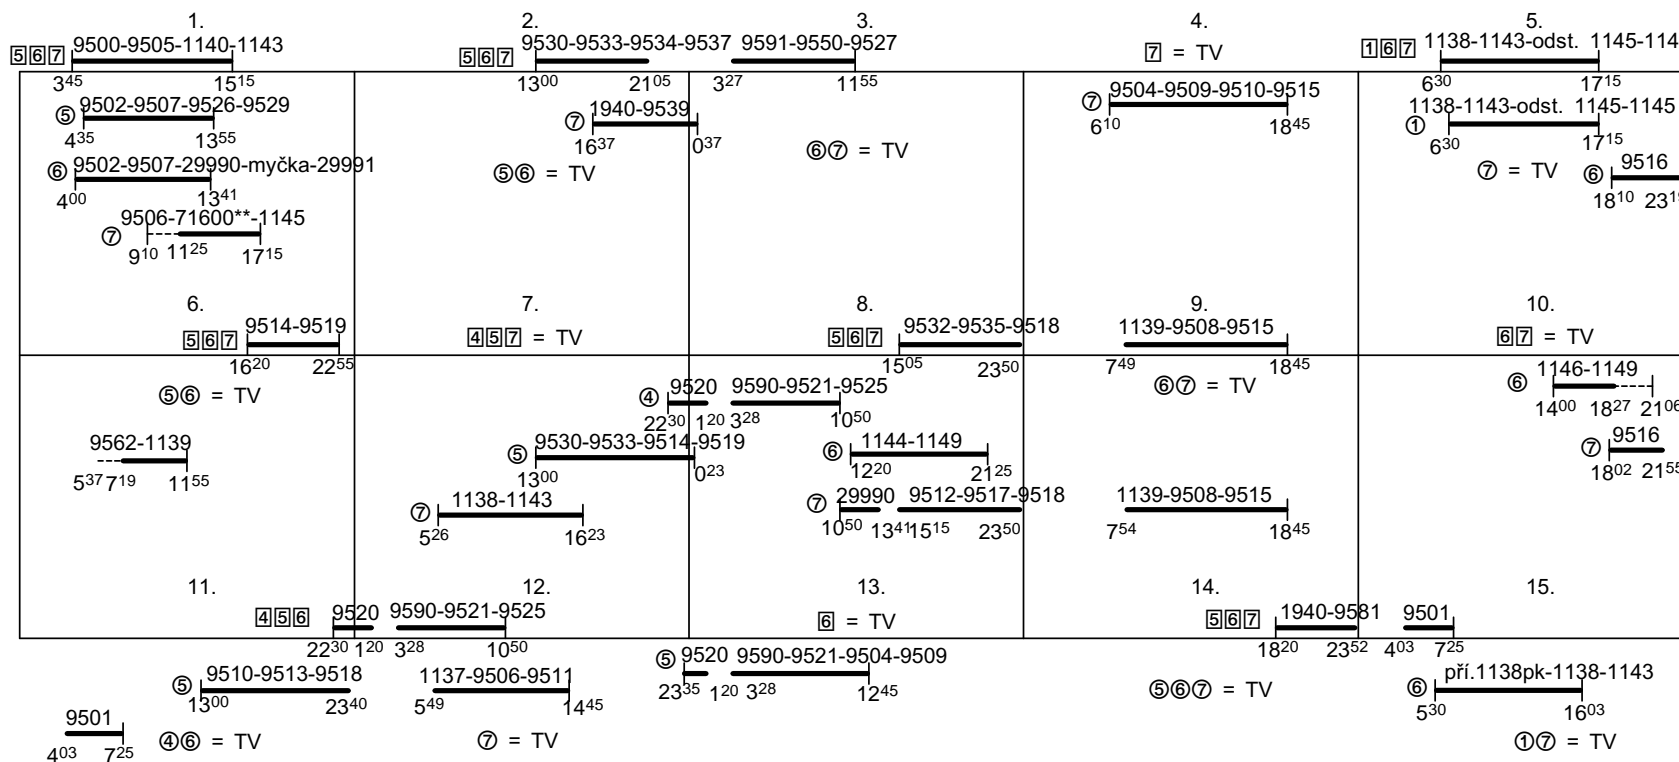

Odbor kolejových vozidel

Depo kolejových vozidel : PRAHA

Provozní jednotka : Praha Vršovice

List číslo : 221

Platí od : 01.05.2012

Oprava číslo :

Nahrazuje : -

Poznámky : platí pro období 1.V. - 30.IX. 2012

Druh vlaků :

Turnusová skupina : 803

Vlaky 1139,1144,1145,1146,1149,1940,9500,9502,9507,9508,9509,9510,9513,9514,9515,9516,9517,9519,9520,9521,9526,9529,9539,9550,29990,29991, oběh 802

Vozidlo řady : -	počet : -	Průměrný denní běh vozidla : -/ -	km	Zpracovatel :	Vrchní přednosta DKV :
Potřeba strojvedoucích : 14.8		Denní průměr prázdných jízd : -	km	Vaniš 9722 29039	Ing. Václav Sosna