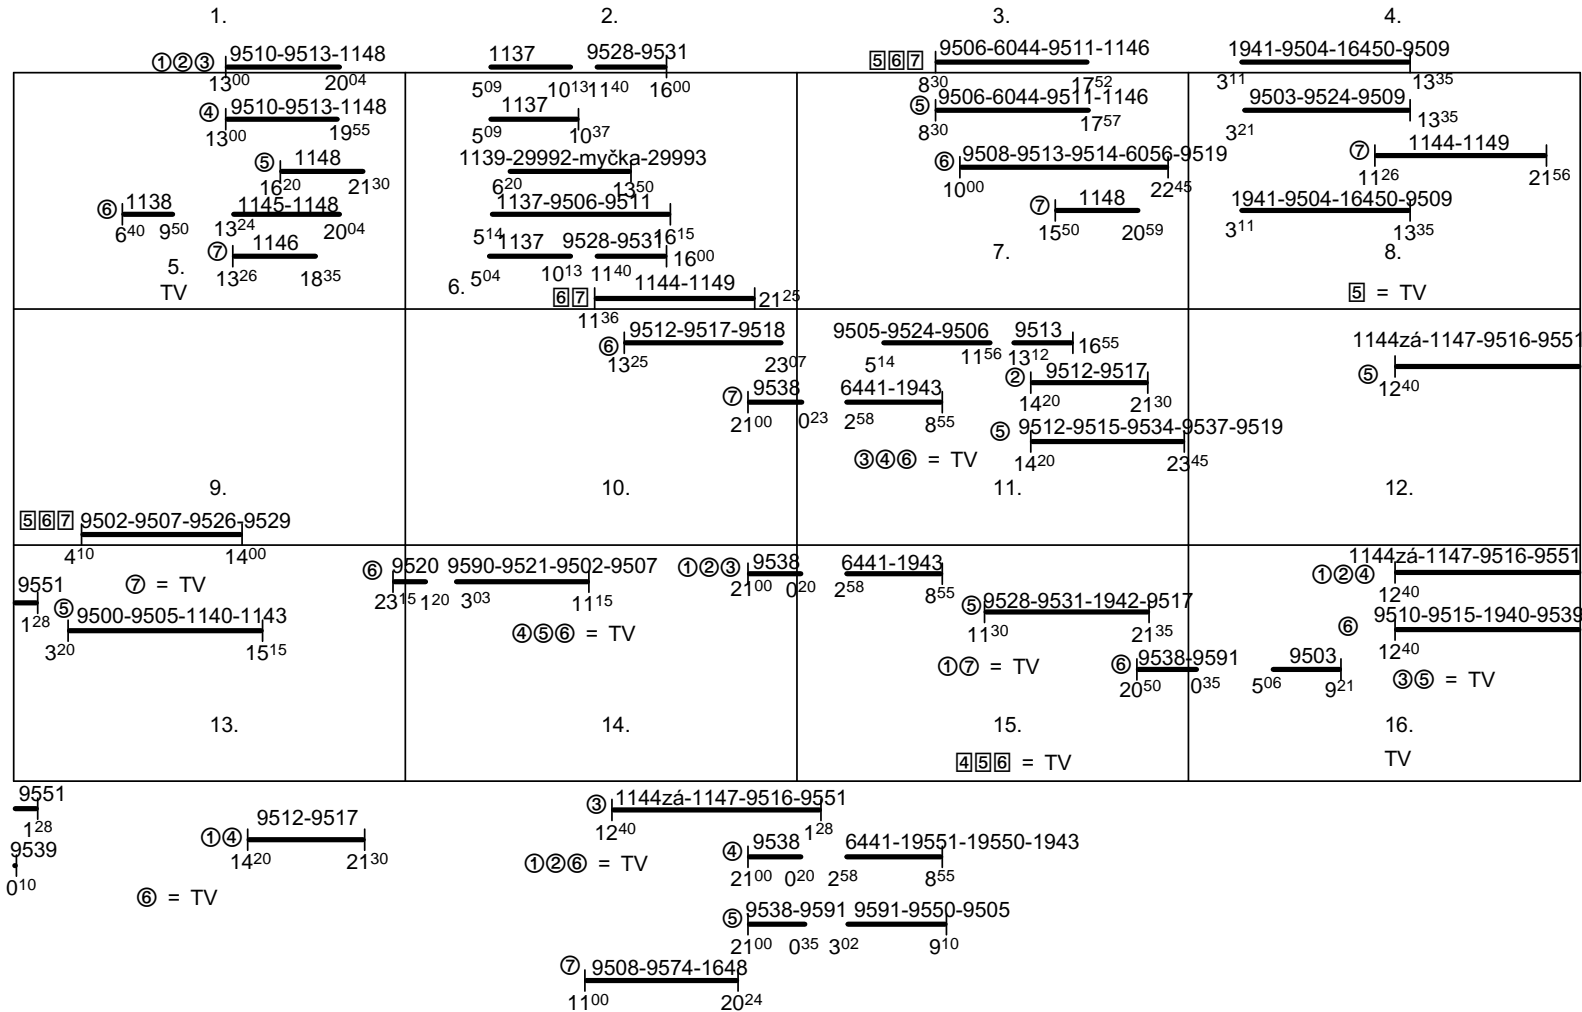

Odbor kolejových vozidel

Depo kolejových vozidel : PRAHA

Provozní jednotka : Praha Vršovice

List číslo : 215

Platí od : 11.12.2011

Oprava číslo :

Nahrazuje : -

Poznámky : Platí pro období 11.XII. -30.IV. 2012 a 1.X. - 8.XII. 2012

Druh vlaků :

Turnusová skupina : 802

Vlaky 1137,1140,1143,1144,1145,1146,1149,1940,1942,6056,9500,9502,9505,9506,

9507,9508,9509,9510,9511,9512,9513,9514,9515,9516,9517,9519,9520,9521,9524,9526,9528,9529,9531,9534,9537,9539,9550,9590,9591, oběh 803

Vozidlo řady : -

počet : -

Průměrný denní běh vozidla : -/ km

Zpracovatel :

Vrchní přednosta DKV :

Potřeba strojvedoucích : 16.0

Denní průměr prázdných jízd : - km

Vaniš 9722 29039